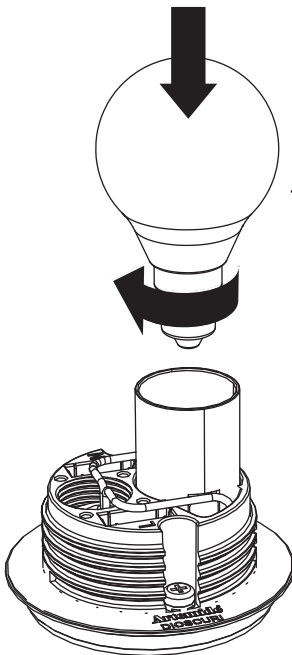

Artemide®

Dioscuri

design
M. De Lucchi

i

1

2

3

Max 4W LED E14