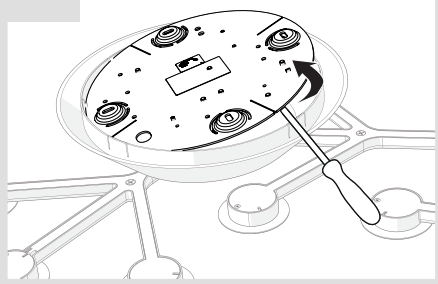

Artemide®

Led net Circolare

design
M. De Lucchi

i

1a

2a

3a

4a