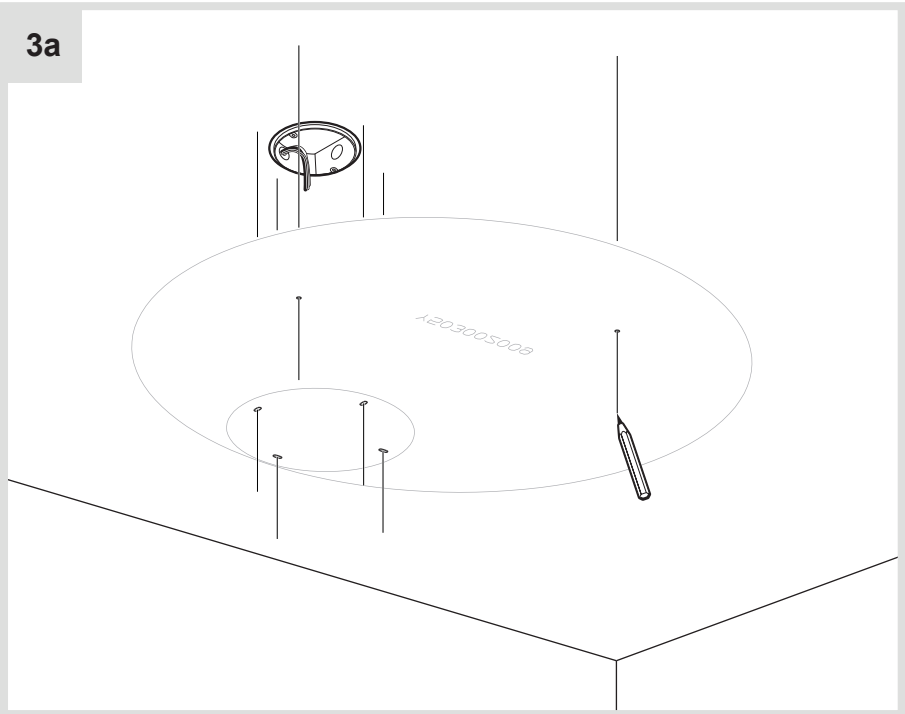

Artemide®

Led net Circolare

design
M. De Lucchi

i

1a

2a

3a

4a