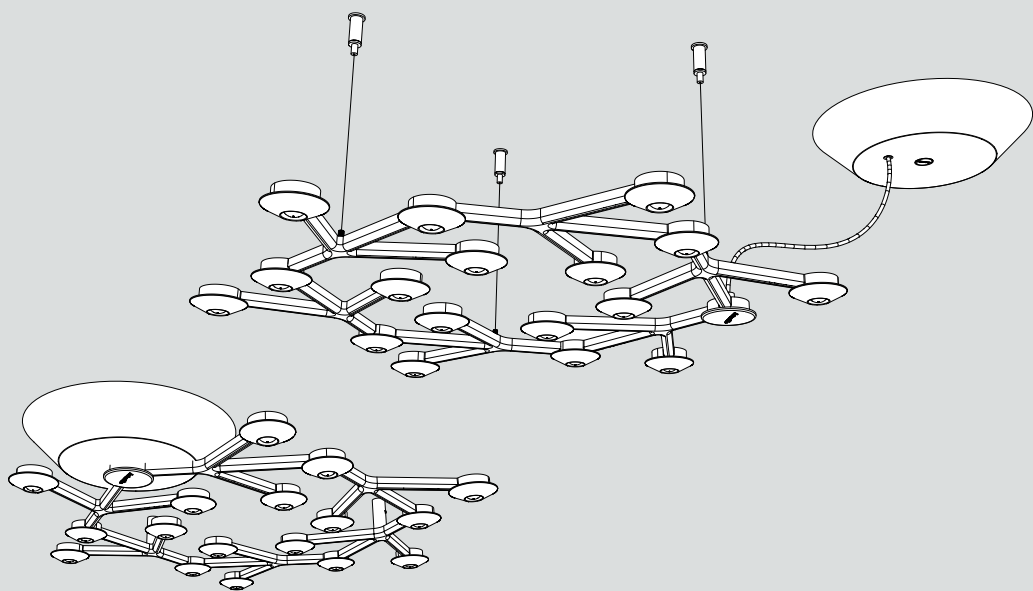

Artemide®

Led net Circolare

design
M. De Lucchi

i

1a

2a

3a

4a

5a

- | | | |
|--------------------------------------|--|--------------------------------------|
| white/blanc/blanco | | white/blanc/blanco |
| green/vert/verde | | green/vert/verde |
| black/noir/negro | | black/noir/negro |
| transparent/transparent/transparente | | transparent/transparent/transparente |
| transparent/transparent/transparente | | transparent/transparent/transparente |