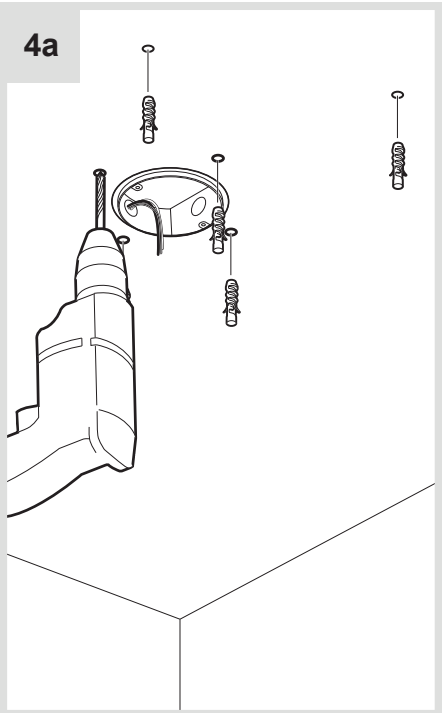

Artemide®

Led net Circolare

design
M. De Lucchi

i

1a

2a

3a

4a