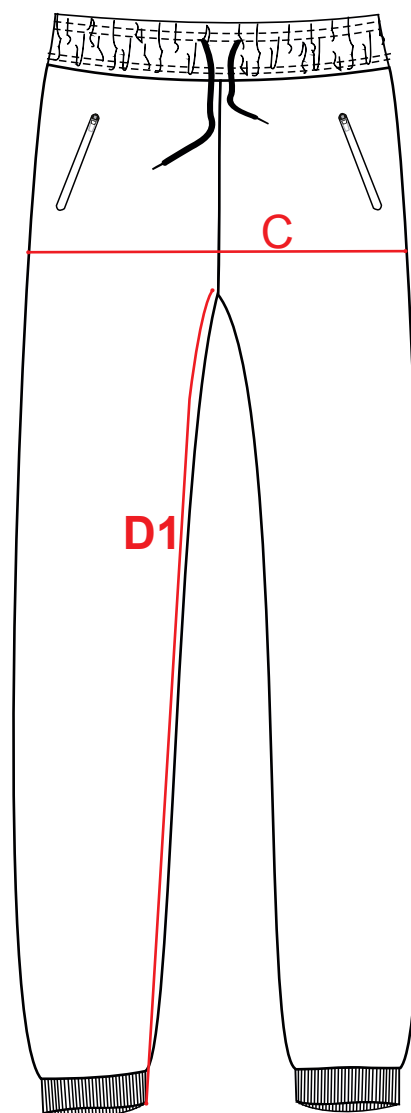

# TALLAS JACKET CABALLERO

MEDIDA \ TALLA	H	J	E
	PECHO	LARGO	LARGO MANGA
2XS	48.5 cm	67 cm	65 cm
XS	51 cm	68 cm	66 cm
S	53.5 cm	69 cm	67 cm
M	56 cm	70 cm	68 cm
L	60 cm	72 cm	69.2 cm
XL	64 cm	74 cm	70.4 cm
2XL	69 cm	77 cm	71.9 cm
3XL	74 cm	80 cm	73.4 cm

# TALLAS PANTS CABALLERO

MEDIDA TALLA	<b>C</b> CADERA	<b>D1</b> LARGO ENTREPIERNA
2XS	46.5 cm	70.5 cm
XS	49 cm	71 cm
S	51.5 cm	71.5 cm
M	54 cm	72 cm
L	58 cm	72.8 cm
XL	62 cm	73.5 cm
2XL	67 cm	74.5 cm
3XL	72 cm	75.5 cm

# TALLAS JACKET NIÑO

MEDIDA TALLA	H PECHO	J LARGO	E LARGO MANGA
XS 4-5	35 cm	43 cm	40.5 cm
S 6-7	37.5 cm	46 cm	44.5 cm
M 8-9	40 cm	49 cm	48.5 cm
L 10-11	42.5 cm	52 cm	52.5 cm
XL 12-13	45 cm	57 cm	57 cm
2XL 14-15	47.5 cm	62 cm	61.5 cm
3XL 16-17	49 cm	67 cm	66 cm

# TALLAS PANTS NIÑO

MEDIDA TALLA	<b>C</b> CADERA	<b>D</b> LARGO COSTADO
XS 4-5	40.5 cm	71 cm
S 6-7	42.5 cm	76 cm
M 8-9	44.5 cm	81 cm
L 10-11	46.5 cm	86 cm
XL 12-13	48.5 cm	91 cm
2XL 14-15	50.5 cm	94 cm
3XL 16-17	52.5 cm	97 cm