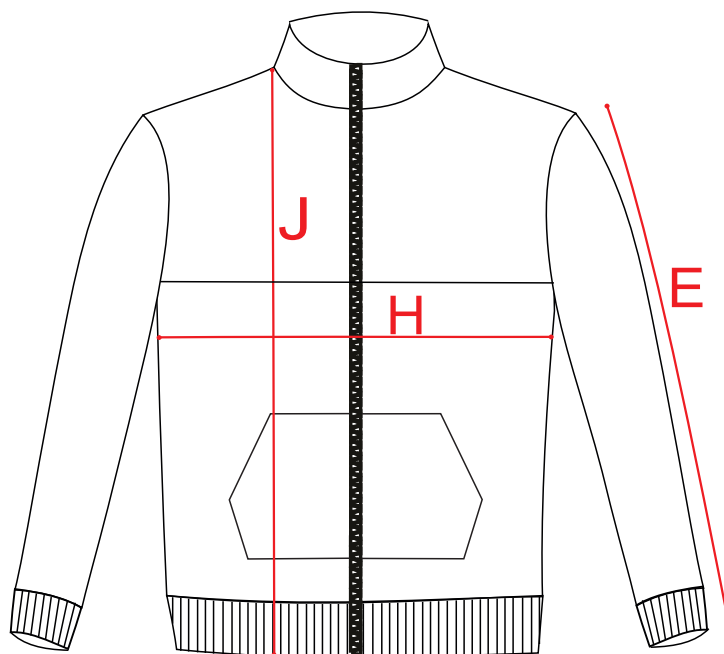

# TALLAS JACKET CABALLERO

MEDIDA \ TALLA	H	J	E
	PECHO	LARGO	LARGO MANGA
2XS	48.5 cm	67 cm	65 cm
XS	51 cm	68 cm	66 cm
S	53.5 cm	69 cm	67 cm
M	56 cm	70 cm	68 cm
L	60 cm	72 cm	69.2 cm
XL	64 cm	74 cm	70.4 cm
2XL	69 cm	77 cm	71.9 cm
3XL	74 cm	80 cm	73.4 cm

# TALLAS PANTS CABALLERO

MEDIDA TALLA	<b>C</b> CADERA	<b>D1</b> LARGO ENTREPIERNA
2XS	46.5 cm	70.5 cm
XS	49 cm	71 cm
S	51.5 cm	71.5 cm
M	54 cm	72 cm
L	58 cm	72.8 cm
XL	62 cm	73.5 cm
2XL	67 cm	74.5 cm
3XL	72 cm	75.5 cm

# TALLAS JACKET NIÑO

MEDIDA TALLA	H PECHO	J LARGO	E LARGO MANGA
XS 4-5	35 cm	43 cm	40.5 cm
S 6-7	37.5 cm	46 cm	44.5 cm
M 8-9	40 cm	49 cm	48.5 cm
L 10-11	42.5 cm	52 cm	52.5 cm
XL 12-13	45 cm	57 cm	57 cm
2XL 14-15	47.5 cm	62 cm	61.5 cm
3XL 16-17	49 cm	67 cm	66 cm

# TALLAS POLO CABALLERO

MEDIDA	H	J	E
TALLA	PECHO	LARGO	LARGO MANGA
2XS	45 cm	67 cm	29 cm
XS	47.5 cm	68 cm	30 cm
S	50 cm	69 cm	31 cm
M	52.5 cm	70 cm	32 cm
L	56.5 cm	72 cm	33 cm
XL	60.5 cm	74 cm	34 cm
2XL	65.5 cm	77 cm	35.5 cm
3XL	70.5 cm	80 cm	37 cm