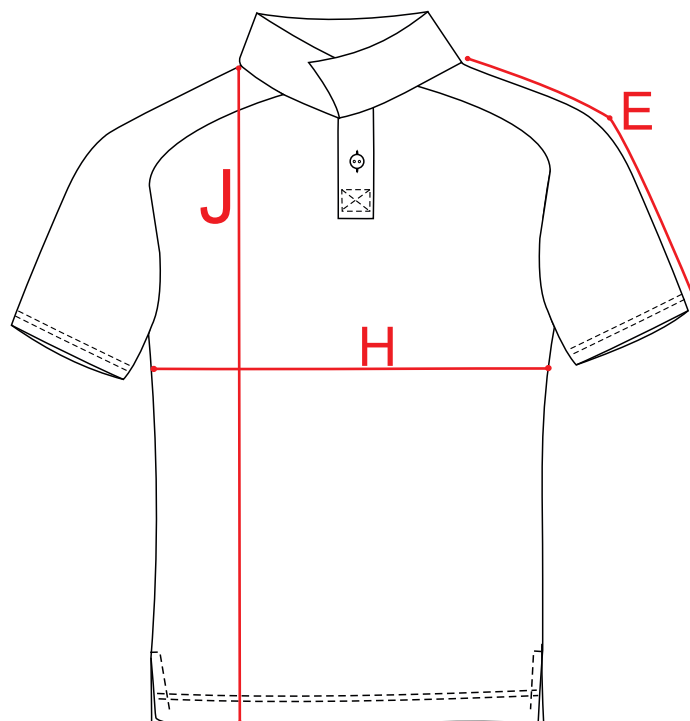

# TALLAS JACKET NIÑO

MEDIDA TALLA	H PECHO	J LARGO	E LARGO MANGA
XS 4-5	35 cm	43 cm	40.5 cm
S 6-7	37.5 cm	46 cm	44.5 cm
M 8-9	40 cm	49 cm	48.5 cm
L 10-11	42.5 cm	52 cm	52.5 cm
XL 12-13	45 cm	57 cm	57 cm
2XL 14-15	47.5 cm	62 cm	61.5 cm
3XL 16-17	49 cm	67 cm	66 cm

# TALLAS PANTS NIÑO

MEDIDA TALLA	<b>C</b> CADERA	<b>D</b> LARGO COSTADO
XS 4-5	40.5 cm	71 cm
S 6-7	42.5 cm	76 cm
M 8-9	44.5 cm	81 cm
L 10-11	46.5 cm	86 cm
XL 12-13	48.5 cm	91 cm
2XL 14-15	50.5 cm	94 cm
3XL 16-17	52.5 cm	97 cm

# TALLAS POLO CABALLERO

MEDIDA	H	J	E
TALLA	PECHO	LARGO	LARGO MANGA
2XS	45 cm	67 cm	29 cm
XS	47.5 cm	68 cm	30 cm
S	50 cm	69 cm	31 cm
M	52.5 cm	70 cm	32 cm
L	56.5 cm	72 cm	33 cm
XL	60.5 cm	74 cm	34 cm
2XL	65.5 cm	77 cm	35.5 cm
3XL	70.5 cm	80 cm	37 cm

# TALLAS POLO NIÑO

MEDIDA TALLA	H PECHO	J LARGO	E LARGO MANGA
XS 4-5	35 cm	47 cm	22 cm
S 6-7	37.5 cm	50 cm	24 cm
M 8-9	40 cm	53 cm	26 cm
L 10-11	42.5 cm	56 cm	28 cm
XL 12-13	45 cm	61 cm	30 cm
2XL 14-15	47.5 cm	66 cm	32 cm
3XL 16-17	49 cm	68 cm	34 cm