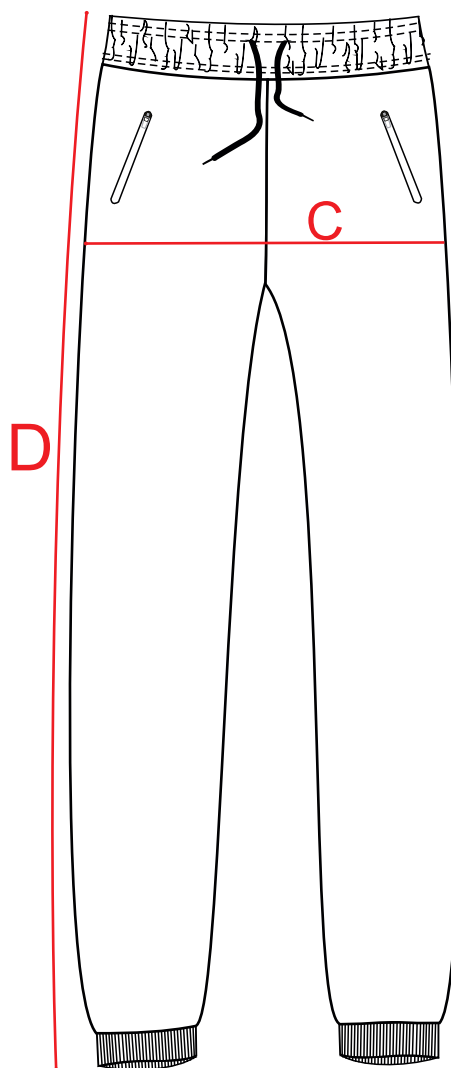

# TALLAS PANTS CABALLERO

MEDIDA TALLA	<b>C</b> CADERA	<b>D1</b> LARGO ENTREPIERNA
2XS	46.5 cm	70.5 cm
XS	49 cm	71 cm
S	51.5 cm	71.5 cm
M	54 cm	72 cm
L	58 cm	72.8 cm
XL	62 cm	73.5 cm
2XL	67 cm	74.5 cm
3XL	72 cm	75.5 cm

# TALLAS JACKET NIÑO

MEDIDA TALLA	H PECHO	J LARGO	E LARGO MANGA
XS 4-5	35 cm	43 cm	40.5 cm
S 6-7	37.5 cm	46 cm	44.5 cm
M 8-9	40 cm	49 cm	48.5 cm
L 10-11	42.5 cm	52 cm	52.5 cm
XL 12-13	45 cm	57 cm	57 cm
2XL 14-15	47.5 cm	62 cm	61.5 cm
3XL 16-17	49 cm	67 cm	66 cm

# TALLAS PANTS NIÑO

MEDIDA TALLA	<b>C</b> CADERA	<b>D</b> LARGO COSTADO
XS 4-5	40.5 cm	71 cm
S 6-7	42.5 cm	76 cm
M 8-9	44.5 cm	81 cm
L 10-11	46.5 cm	86 cm
XL 12-13	48.5 cm	91 cm
2XL 14-15	50.5 cm	94 cm
3XL 16-17	52.5 cm	97 cm

# TALLAS POLO CABALLERO

MEDIDA	H	J	E
TALLA	PECHO	LARGO	LARGO MANGA
2XS	45 cm	67 cm	29 cm
XS	47.5 cm	68 cm	30 cm
S	50 cm	69 cm	31 cm
M	52.5 cm	70 cm	32 cm
L	56.5 cm	72 cm	33 cm
XL	60.5 cm	74 cm	34 cm
2XL	65.5 cm	77 cm	35.5 cm
3XL	70.5 cm	80 cm	37 cm