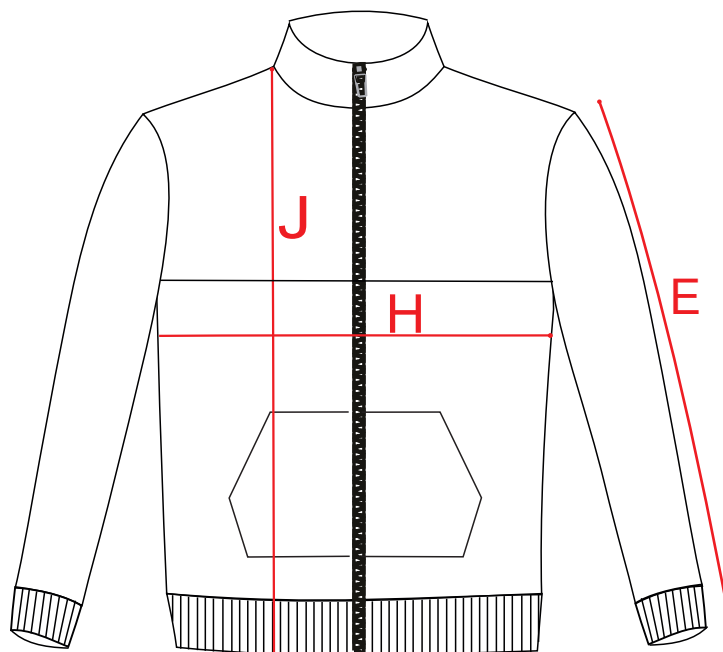

# TALLAS JACKET CABALLERO

MEDIDA \ TALLA	H	J	E
	PECHO	LARGO	LARGO MANGA
2XS	48.5 cm	67 cm	65 cm
XS	51 cm	68 cm	66 cm
S	53.5 cm	69 cm	67 cm
M	56 cm	70 cm	68 cm
L	60 cm	72 cm	69.2 cm
XL	64 cm	74 cm	70.4 cm
2XL	69 cm	77 cm	71.9 cm
3XL	74 cm	80 cm	73.4 cm

# TALLAS PANTS CABALLERO

MEDIDA TALLA	<b>C</b> CADERA	<b>D1</b> LARGO ENTREPIERNA
2XS	46.5 cm	70.5 cm
XS	49 cm	71 cm
S	51.5 cm	71.5 cm
M	54 cm	72 cm
L	58 cm	72.8 cm
XL	62 cm	73.5 cm
2XL	67 cm	74.5 cm
3XL	72 cm	75.5 cm

# TALLAS JACKET NIÑO

MEDIDA TALLA	H PECHO	J LARGO	E LARGO MANGA
XS 4-5	35 cm	43 cm	40.5 cm
S 6-7	37.5 cm	46 cm	44.5 cm
M 8-9	40 cm	49 cm	48.5 cm
L 10-11	42.5 cm	52 cm	52.5 cm
XL 12-13	45 cm	57 cm	57 cm
2XL 14-15	47.5 cm	62 cm	61.5 cm
3XL 16-17	49 cm	67 cm	66 cm

# TALLAS POLO CABALLERO

MEDIDA	H	J	E
TALLA	PECHO	LARGO	LARGO MANGA
2XS	45 cm	67 cm	29 cm
XS	47.5 cm	68 cm	30 cm
S	50 cm	69 cm	31 cm
M	52.5 cm	70 cm	32 cm
L	56.5 cm	72 cm	33 cm
XL	60.5 cm	74 cm	34 cm
2XL	65.5 cm	77 cm	35.5 cm
3XL	70.5 cm	80 cm	37 cm