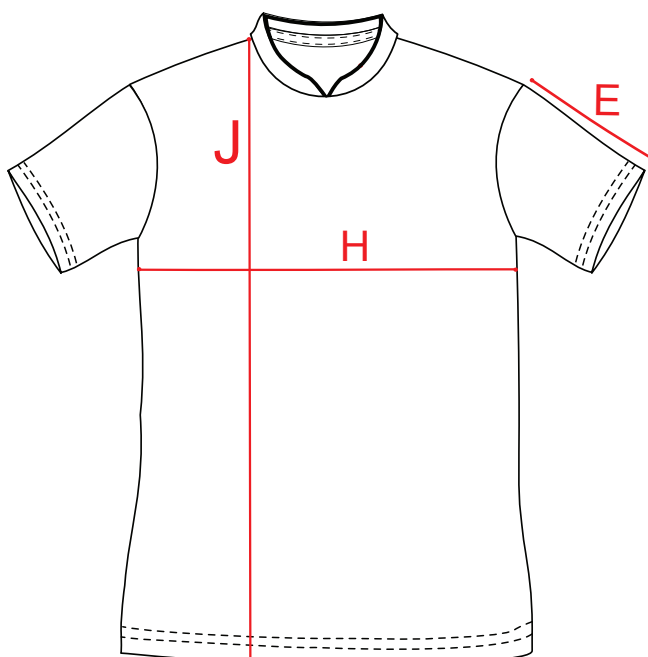

# TALLAS JERSEY ADULTO MANGA LARGA

MEDIDA / TALLA	H PECHO	J LARGO	E LARGO MANGA
2XS	42.5 cm	67 cm	77 cm
XS	45 cm	68 cm	78 cm
S	47.5 cm	69 cm	79 cm
M	50 cm	70 cm	80 cm
L	54 cm	72 cm	81 cm
XL	58 cm	74 cm	82 cm
2XL	63 cm	77 cm	83.5 cm
3XL	68 cm	80 cm	85 cm

# TALLAS SHORT ADULTO

MEDIDA TALLA	<b>C</b> CADERA	<b>D</b> LARGO COSTADO
2XS	48.5 cm	44 cm
XS	51 cm	45 cm
S	53.5 cm	46 cm
M	56 cm	47 cm
L	58.5 cm	48 cm
XL	61.5 cm	49 cm
2XL	64.5 cm	50 cm
3XL	67.5 cm	51 cm

# TALLAS JERSEY NIÑO MANGA CORTA

MEDIDA TALLA	H PECHO	J LARGO	E LARGO MANGA
XS 4-5	35 cm	47 cm	12 cm
S 6-7	37.5 cm	50 cm	14 cm
M 8-9	40 cm	53 cm	16 cm
L 10-11	42.5 cm	56 cm	18 cm
XL 12-13	45 cm	61 cm	20 cm
2XL 14-15	47.5 cm	66 cm	22 cm
3XL 16-17	49 cm	68 cm	24 cm

# TALLAS JERSEY NIÑO MANGA LARGA

MEDIDA TALLA	H PECHO	J LARGO	E LARGO MANGA
XS 4-5	35 cm	47 cm	49 cm
S 6-7	37.5 cm	50 cm	54 cm
M 8-9	40 cm	53 cm	59 cm
L 10-11	42.5 cm	56 cm	64 cm
XL 12-13	45 cm	61 cm	69 cm
2XL 14-15	47.5 cm	66 cm	74 cm
3XL 16-17	49 cm	68 cm	79 cm