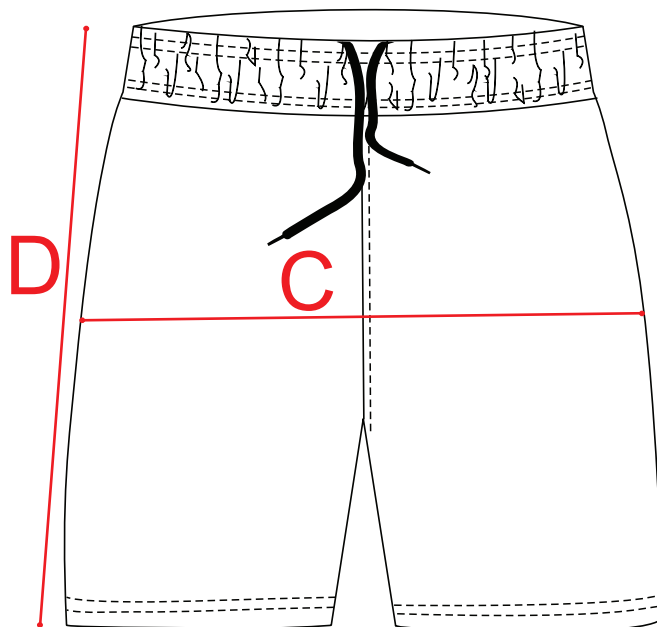

# TALLAS JERSEY ADULTO MANGA CORTA

MEDIDA TALLA	H PECHO	J LARGO	E LARGO MANGA
2XS	42.5 cm	67 cm	21 cm
XS	45 cm	68 cm	22 cm
S	47.5 cm	69 cm	23 cm
M	50 cm	70 cm	24 cm
L	54 cm	72 cm	25 cm
XL	58 cm	74 cm	26 cm
2XL	63 cm	77 cm	27.5 cm
3XL	68 cm	80 cm	29 cm

# TALLAS JERSEY ADULTO MANGA LARGA

MEDIDA / TALLA	H PECHO	J LARGO	E LARGO MANGA
2XS	42.5 cm	67 cm	77 cm
XS	45 cm	68 cm	78 cm
S	47.5 cm	69 cm	79 cm
M	50 cm	70 cm	80 cm
L	54 cm	72 cm	81 cm
XL	58 cm	74 cm	82 cm
2XL	63 cm	77 cm	83.5 cm
3XL	68 cm	80 cm	85 cm

# TALLAS SHORT ADULTO

MEDIDA TALLA	<b>C</b> CADERA	<b>D</b> LARGO COSTADO
2XS	48.5 cm	44 cm
XS	51 cm	45 cm
S	53.5 cm	46 cm
M	56 cm	47 cm
L	58.5 cm	48 cm
XL	61.5 cm	49 cm
2XL	64.5 cm	50 cm
3XL	67.5 cm	51 cm

# TALLAS JERSEY NIÑO MANGA CORTA

MEDIDA TALLA	H PECHO	J LARGO	E LARGO MANGA
XS 4-5	35 cm	47 cm	12 cm
S 6-7	37.5 cm	50 cm	14 cm
M 8-9	40 cm	53 cm	16 cm
L 10-11	42.5 cm	56 cm	18 cm
XL 12-13	45 cm	61 cm	20 cm
2XL 14-15	47.5 cm	66 cm	22 cm
3XL 16-17	49 cm	68 cm	24 cm