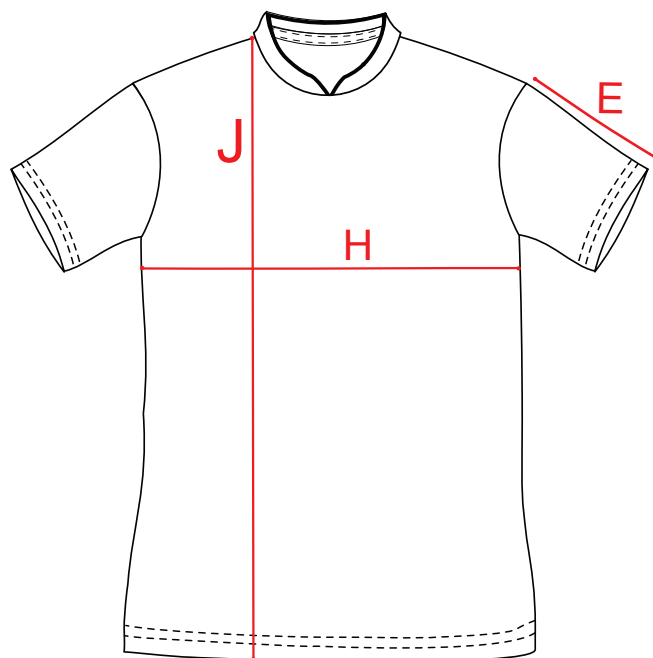

# TALLAS JERSEY ADULTO MANGA CORTA

MEDIDA TALLA	H PECHO	J LARGO	E LARGO MANGA
2XS	42.5 cm	67 cm	21 cm
XS	45 cm	68 cm	22 cm
S	47.5 cm	69 cm	23 cm
M	50 cm	70 cm	24 cm
L	54 cm	72 cm	25 cm
XL	58 cm	74 cm	26 cm
2XL	63 cm	77 cm	27.5 cm
3XL	68 cm	80 cm	29 cm

# TALLAS JERSEY ADULTO MANGA LARGA

MEDIDA / TALLA	H PECHO	J LARGO	E LARGO MANGA
2XS	42.5 cm	67 cm	77 cm
XS	45 cm	68 cm	78 cm
S	47.5 cm	69 cm	79 cm
M	50 cm	70 cm	80 cm
L	54 cm	72 cm	81 cm
XL	58 cm	74 cm	82 cm
2XL	63 cm	77 cm	83.5 cm
3XL	68 cm	80 cm	85 cm

# TALLAS SHORT ADULTO

MEDIDA TALLA	<b>C</b> CADERA	<b>D</b> LARGO COSTADO
2XS	48.5 cm	44 cm
XS	51 cm	45 cm
S	53.5 cm	46 cm
M	56 cm	47 cm
L	58.5 cm	48 cm
XL	61.5 cm	49 cm
2XL	64.5 cm	50 cm
3XL	67.5 cm	51 cm

# TALLAS JERSEY NIÑO MANGA CORTA

MEDIDA TALLA	H PECHO	J LARGO	E LARGO MANGA
XS 4-5	35 cm	47 cm	12 cm
S 6-7	37.5 cm	50 cm	14 cm
M 8-9	40 cm	53 cm	16 cm
L 10-11	42.5 cm	56 cm	18 cm
XL 12-13	45 cm	61 cm	20 cm
2XL 14-15	47.5 cm	66 cm	22 cm
3XL 16-17	49 cm	68 cm	24 cm