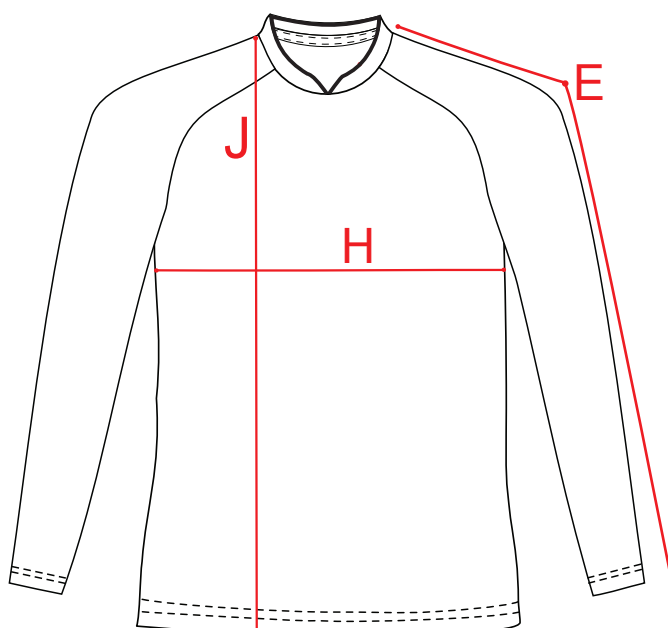

# TALLAS SHORT ADULTO

MEDIDA TALLA	<b>C</b> CADERA	<b>D</b> LARGO COSTADO
2XS	48.5 cm	44 cm
XS	51 cm	45 cm
S	53.5 cm	46 cm
M	56 cm	47 cm
L	58.5 cm	48 cm
XL	61.5 cm	49 cm
2XL	64.5 cm	50 cm
3XL	67.5 cm	51 cm

# TALLAS JERSEY NIÑO MANGA CORTA

MEDIDA TALLA	H PECHO	J LARGO	E LARGO MANGA
XS 4-5	35 cm	47 cm	12 cm
S 6-7	37.5 cm	50 cm	14 cm
M 8-9	40 cm	53 cm	16 cm
L 10-11	42.5 cm	56 cm	18 cm
XL 12-13	45 cm	61 cm	20 cm
2XL 14-15	47.5 cm	66 cm	22 cm
3XL 16-17	49 cm	68 cm	24 cm

# TALLAS JERSEY NIÑO MANGA LARGA

MEDIDA TALLA	H PECHO	J LARGO	E LARGO MANGA
XS 4-5	35 cm	47 cm	49 cm
S 6-7	37.5 cm	50 cm	54 cm
M 8-9	40 cm	53 cm	59 cm
L 10-11	42.5 cm	56 cm	64 cm
XL 12-13	45 cm	61 cm	69 cm
2XL 14-15	47.5 cm	66 cm	74 cm
3XL 16-17	49 cm	68 cm	79 cm

# TALLAS SHORT NIÑO

MEDIDA TALLA	<b>C</b> CADERA	<b>D</b> LARGO COSTADO
XS 4-5	42.5 cm	30.5 cm
S 6-7	44.5 cm	33 cm
M 8-9	46.5 cm	35.5 cm
L 10-11	48.5 cm	38 cm
XL 12-13	50.5 cm	40.5 cm
2XL 14-15	53 cm	42.5 cm
3XL 16-17	55.5 cm	44.5 cm