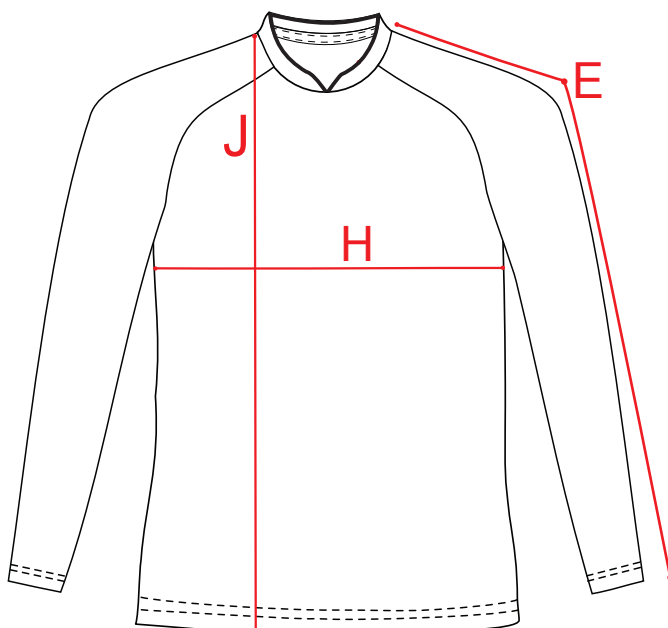

# TALLAS JERSEY ADULTO MANGA CORTA

MEDIDA TALLA	H PECHO	J LARGO	E LARGO MANGA
2XS	42.5 cm	67 cm	21 cm
XS	45 cm	68 cm	22 cm
S	47.5 cm	69 cm	23 cm
M	50 cm	70 cm	24 cm
L	54 cm	72 cm	25 cm
XL	58 cm	74 cm	26 cm
2XL	63 cm	77 cm	27.5 cm
3XL	68 cm	80 cm	29 cm

# TALLAS JERSEY ADULTO MANGA LARGA

MEDIDA / TALLA	H PECHO	J LARGO	E LARGO MANGA
2XS	42.5 cm	67 cm	77 cm
XS	45 cm	68 cm	78 cm
S	47.5 cm	69 cm	79 cm
M	50 cm	70 cm	80 cm
L	54 cm	72 cm	81 cm
XL	58 cm	74 cm	82 cm
2XL	63 cm	77 cm	83.5 cm
3XL	68 cm	80 cm	85 cm

# TALLAS SHORT ADULTO

MEDIDA TALLA	<b>C</b> CADERA	<b>D</b> LARGO COSTADO
2XS	48.5 cm	44 cm
XS	51 cm	45 cm
S	53.5 cm	46 cm
M	56 cm	47 cm
L	58.5 cm	48 cm
XL	61.5 cm	49 cm
2XL	64.5 cm	50 cm
3XL	67.5 cm	51 cm

# TALLAS JERSEY NIÑO MANGA CORTA

MEDIDA TALLA	H PECHO	J LARGO	E LARGO MANGA
XS 4-5	35 cm	47 cm	12 cm
S 6-7	37.5 cm	50 cm	14 cm
M 8-9	40 cm	53 cm	16 cm
L 10-11	42.5 cm	56 cm	18 cm
XL 12-13	45 cm	61 cm	20 cm
2XL 14-15	47.5 cm	66 cm	22 cm
3XL 16-17	49 cm	68 cm	24 cm