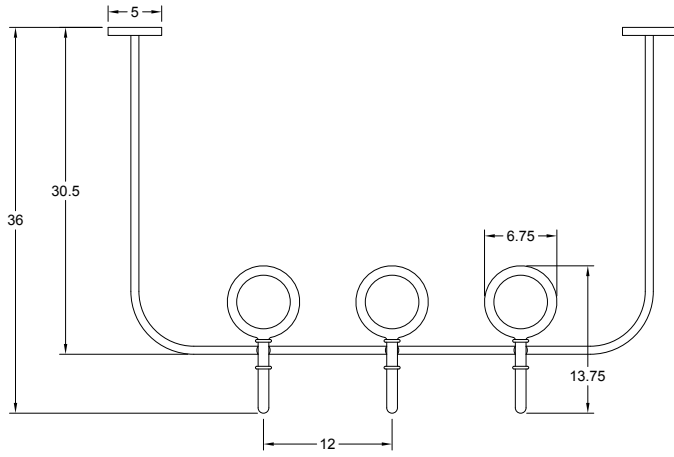

**ALICE CHANDELIER FOUR ARM - BOTTOM**

ALICE CHANDELIER FOUR ARM - EXTENDED DROP	DIMENSIONS
	<p>Overall Dimensions:</p> <ul style="list-style-type: none"><li>- 41" W X 26.5" D X 48" H</li><li>- Extended Drop Pole: 12" H</li></ul>

**ALICE CHANDELIER SIX ARM - SIDE**

**DIMENSIONS**

Overall Dimensions:

- 53" W X 26.5" D X 36" H
- Canopy: 5" Dia
- Lens Holder: 13.75" H X 6.75" W
- 6 Sockets

**ALICE CHANDELIER SIX ARM - BOTTOM**

ALICE CHANDELIER SIX ARM - EXTENDED DROP	DIMENSIONS
	<p>Overall Dimensions:</p> <ul style="list-style-type: none"><li>- 53" W X 26.5" D X 48" H</li><li>- Extended Drop Pole: 12" H</li></ul>

ALICE CHANDELIER EIGHT ARM - SIDE	DIMENSIONS
	<p>Overall Dimensions:</p> <ul style="list-style-type: none"> <li>- 65" W X 26.13" D X 36" H</li> <li>- Canopy: 5" Dia</li> <li>- Lens Holder: 13.75" H X 6.75" W</li> <li>- 8 Sockets</li> </ul>

ALICE CHANDELIER EIGHT ARM - BOTTOM	

ALICE CHANDELIER EIGHT ARM - EXTENDED DROP	DIMENSIONS
	<p>Overall Dimensions:</p> <ul style="list-style-type: none"><li>- 65" W X 26.13" D X 48" H</li><li>- Extended Drop Pole: 12" H</li></ul>