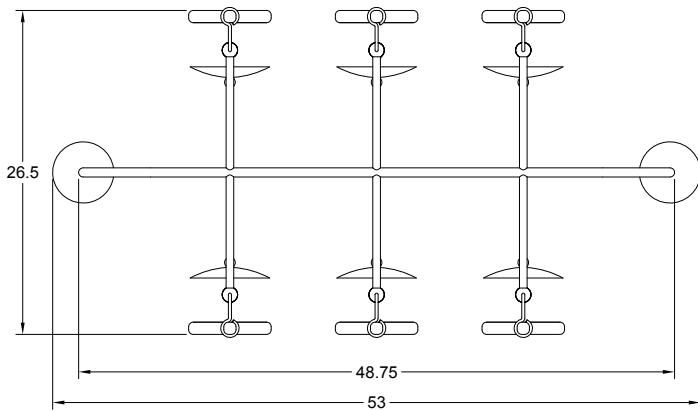

**ALICE CHANDELIER FOUR ARM - BOTTOM**

ALICE CHANDELIER FOUR ARM - EXTENDED DROP	DIMENSIONS
	<p>Overall Dimensions:</p> <ul style="list-style-type: none"><li>- 41" W X 26.5" D X 48" H</li><li>- Extended Drop Pole: 12" H</li></ul>

**ALICE CHANDELIER SIX ARM - SIDE**

**DIMENSIONS**

Overall Dimensions:

- 53" W X 26.5" D X 36" H
- Canopy: 5" Dia
- Lens Holder: 13.75" H X 6.75" W
- 6 Sockets

**ALICE CHANDELIER SIX ARM - BOTTOM**

ALICE CHANDELIER SIX ARM - EXTENDED DROP	DIMENSIONS
	<p>Overall Dimensions:</p> <ul style="list-style-type: none"><li>- 53" W X 26.5" D X 48" H</li><li>- Extended Drop Pole: 12" H</li></ul>

ALICE CHANDELIER EIGHT ARM - SIDE	DIMENSIONS
	<p>Overall Dimensions:</p> <ul style="list-style-type: none"> <li>- 65" W X 26.13" D X 36" H</li> <li>- Canopy: 5" Dia</li> <li>- Lens Holder: 13.75" H X 6.75" W</li> <li>- 8 Sockets</li> </ul>

ALICE CHANDELIER EIGHT ARM - BOTTOM	

ALICE CHANDELIER EIGHT ARM - EXTENDED DROP	DIMENSIONS
	<p>Overall Dimensions:</p> <ul style="list-style-type: none"><li>- 65" W X 26.13" D X 48" H</li><li>- Extended Drop Pole: 12" H</li></ul>