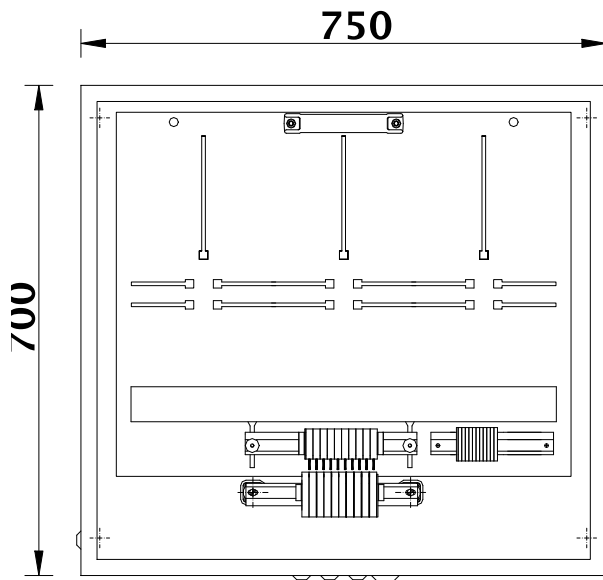

Zählerschranksystem E 700/750 D1

recyclebarer Vollkunststoff • schutzisoliert • stabilsteife Bauart

Wandlerzählung

Zählerschrank E 700/750 D1

Maße: 700 x 750 x 225 mm

- untere Prüfklemme mit hohen Trennscheiben
- Kabeleinführung: unten 3x Pg 16, 1x Pg 21
rechts und links je
1x Pg 16

Tür mit Vollsicht-Sicherheitscheibe

Schloss: Vierkant mit plombierbarer Fallklappe

4 Schrauben und Dübel für Schrankbefestigung $\varnothing 9$

Gewicht: ca. 11 kg

Zählertafel E 700/750 D1-Z5

Maße: 520 x 650 x 15 mm

- 3 Zählerplätze
- obere Prüfklemme
- zusätzliche Klemmleiste
- komplett anschlussfertig verdrahtet
- 3 Sicherungen (2A) in der Verdrahtung eingelötet

Gewicht: ca. 4 kg

Wandmontagetafel E 700/750 D1-WM

(ohne Abbildung)

Zur Montage im Verteilerschrank

Maße: 570 x 685 x 182 mm

für die Aufnahme der Zählertafel E 700/750 D1-Z5

- transparente, plombierbare Abdeckung

Gewicht: ca. 5 kg