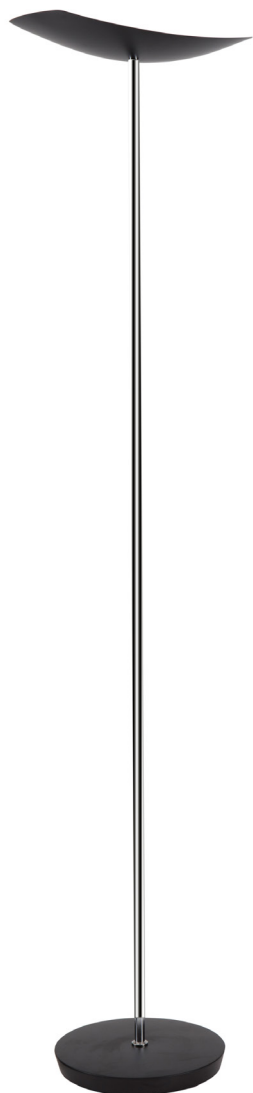

CUP

LAMPADAIRE DE BUREAU LED

We light
La lumière par Alba

Lampadaire LED de nouvelle génération «ALBA création», CUP apportera style et élégance dans vos bureaux

Abat-jour design aux formes épurées pour diffuser un large flux lumineux

Eclairage LED indirect pour un plus grand confort visuel

Mât finition type chrome et base lestée pour une grande stabilité

Interrupteur sur le câble avec variateur d'intensité

LEDCUP N

LEDCUP BC

Technologie LED 30 W hautes performances pour un éclairage de qualité, de longue durée et une faible consommation d'énergie.

Doté d'un abat-jour de forme douce en métal, CUP offre un éclairage indirect à faisceau large, pour un meilleur confort visuel et une ambiance de travail chaleureuse.

Son design contemporain et épuré véhiculeront parfaitement une image moderne et un style unique pour vos espaces de travail.

Quand le beau rejoint l'utile

Lampadaire LED de nouvelle génération «ALBA création», CUP apportera style et élégance dans vos bureaux

CARACTERISTIQUES TECHNIQUES	
Référence	LEDCUP N
EAN	3129710016303
Matériaux	Acier
Colors	Chrome - Noir
Source lumineuse	LED
Dimensions produit	Tête : longueur 45 x Largeur 21 cm
	Hauteur du mat : 180 cm - Hauteur totale 188 cm
	Base lestée Ø 31 cm - Hauteur : 4 cm
	Longueur du câble : 180 cm
Type ampoule	LED intégré
Classe énergétique	A
Durée de vie ampoule	25000 heures / 30 ans
Puissance électrique/watts	30 W
Puissance lumineuse	3500 Lumens (lm) / 3000 Kelvin (K)
Indice rendu couleurs (IRC)	81 Ra
Norme	CE
Garantie	3 ans
Origine Pays	Conception et développement France - Fabrication RPC