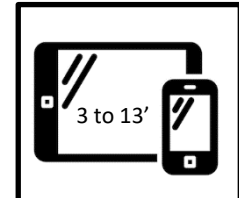

MHTABLET

Fonctionnel et ergonomique, optimisez votre confort visuel et réduisez votre fatigue oculaire avec ce support pour tablettes et téléphone portables

Permet d'avoir l'écran à hauteur des yeux pour réduire la fatigue oculaire et autres douleurs dorsales

Inclinaison pour un confort de travail optimal (180° portrait ou en paysage (360°)

Convient aux tablettes et téléphones de 3 à 13 pouces
Fourni avec 2 adaptateurs :
Téléphone et tablette

Cadre en aluminium haute résistance
+ Silicone anti-dérapant
Ouverture pour passage de câbles pour un bureau organisé
Assemblage facile pour un montage rapide (Vis fournies)