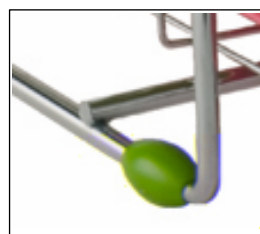

COR4F

Set de 4 corbeilles coulissantes à la française

Triez, organisez, rangez tous vos documents avec ce set de 4 corbeilles coulissantes en fil métal chromé

Corbeilles coulissantes jusqu'au format
24 x 32 cm (Orientation Portrait)

Patins antidérapants pour
une grande stabilité

Facile d'entretien grâce
à sa structure filaire

Portes-étiquettes amovibles en plastique
noir pour classer tous vos documents

Pour améliorer votre organisation, voici la corbeille à courrier coulissante 4 tiroirs. Avec son design moderne en fil métal chromé, cette corbeille s'accordera parfaitement à votre environnement de travail. Elle se compose de 4 tiroirs coulissants, 4 porte-étiquettes amovibles et de 2 jeux de patins antidérapants. Chargement frontal jusqu'au format 24 x 32 cm (Orientation Portrait)