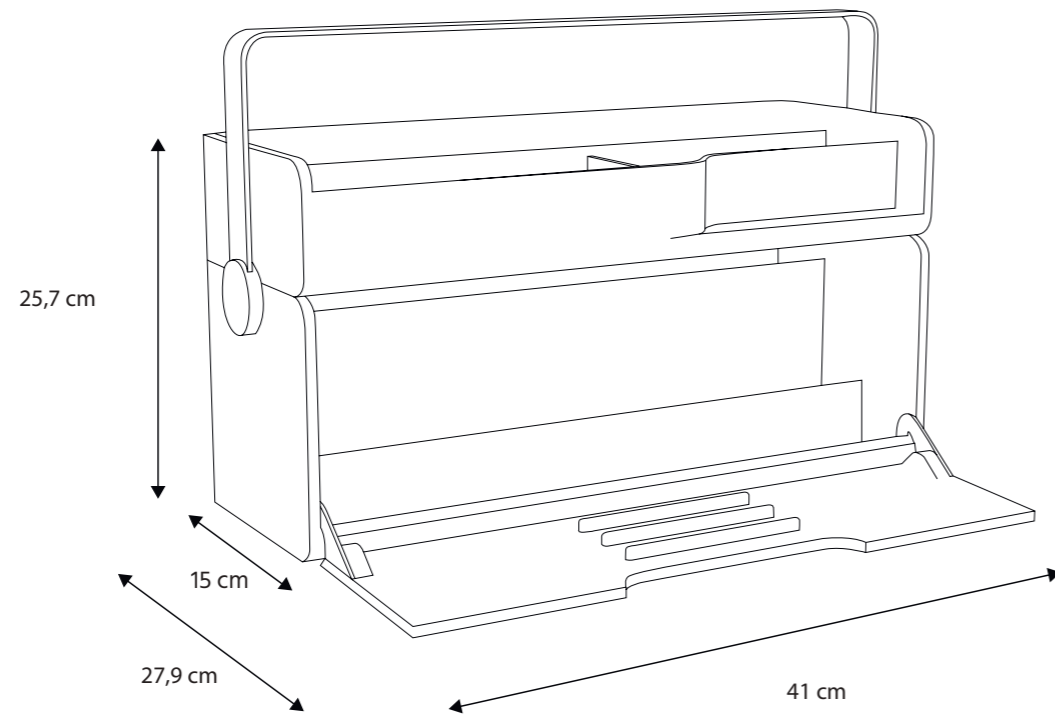

INFOS

CARACTÉRISTIQUES TECHNIQUES

Référence	DKBOX
EAN	3129710017713
Matériaux Materials	Bois (Hêtre) - Aluminium Wood (Beech) - Aluminium
Couleur Color	Bois clair (Hêtre) - Blanc - Noir Light wood (Beech) - White - Black
Dimensions produit Product dimensions	Hauteur : 25,7 cm Largeur : 41 cm Profondeur : 15 cm Height : 25,7 cm Width : 41 cm Depth : 15 cm
Nombre de compartiments Number of compartments	2 modules, 6 rangements 2 modules, 6 storage units
Supports ergonomiques Ergonomic supports	- 1 support à hauteur variable pour ordinateur et tablette (4 niveaux d'inclinaisons - hauteur du haut de l'écran allant de 36.5 à 40.6 cm) - Possibilité de placer les deux modules l'un sur l'autre pour bénéficier d'une hauteur supplémentaire. (Hauteur du haut de l'écran 43 cm) - Convient pour des ordinateurs portables jusqu'à 15 pouces - 1 support pour téléphone - 1 variable height support for computer and tablet (4 levels of inclinations - height of the top of the screen from 36.5 to 40.6 cm) - Possibility of placing the two modules one on top of the other to benefit from an additional height. (Height of the top of the screen 43 cm) - Suitable for laptops up to 15 inches - 1 phone support
Impact environnemental Environmental impact	Recyclable à 100% 100% recyclable
Origine pays Origin	Conception et développement France - Fabrication RPC French design and development - Manufacturing in PRC
Garantie Warranty	2 ans 2 years