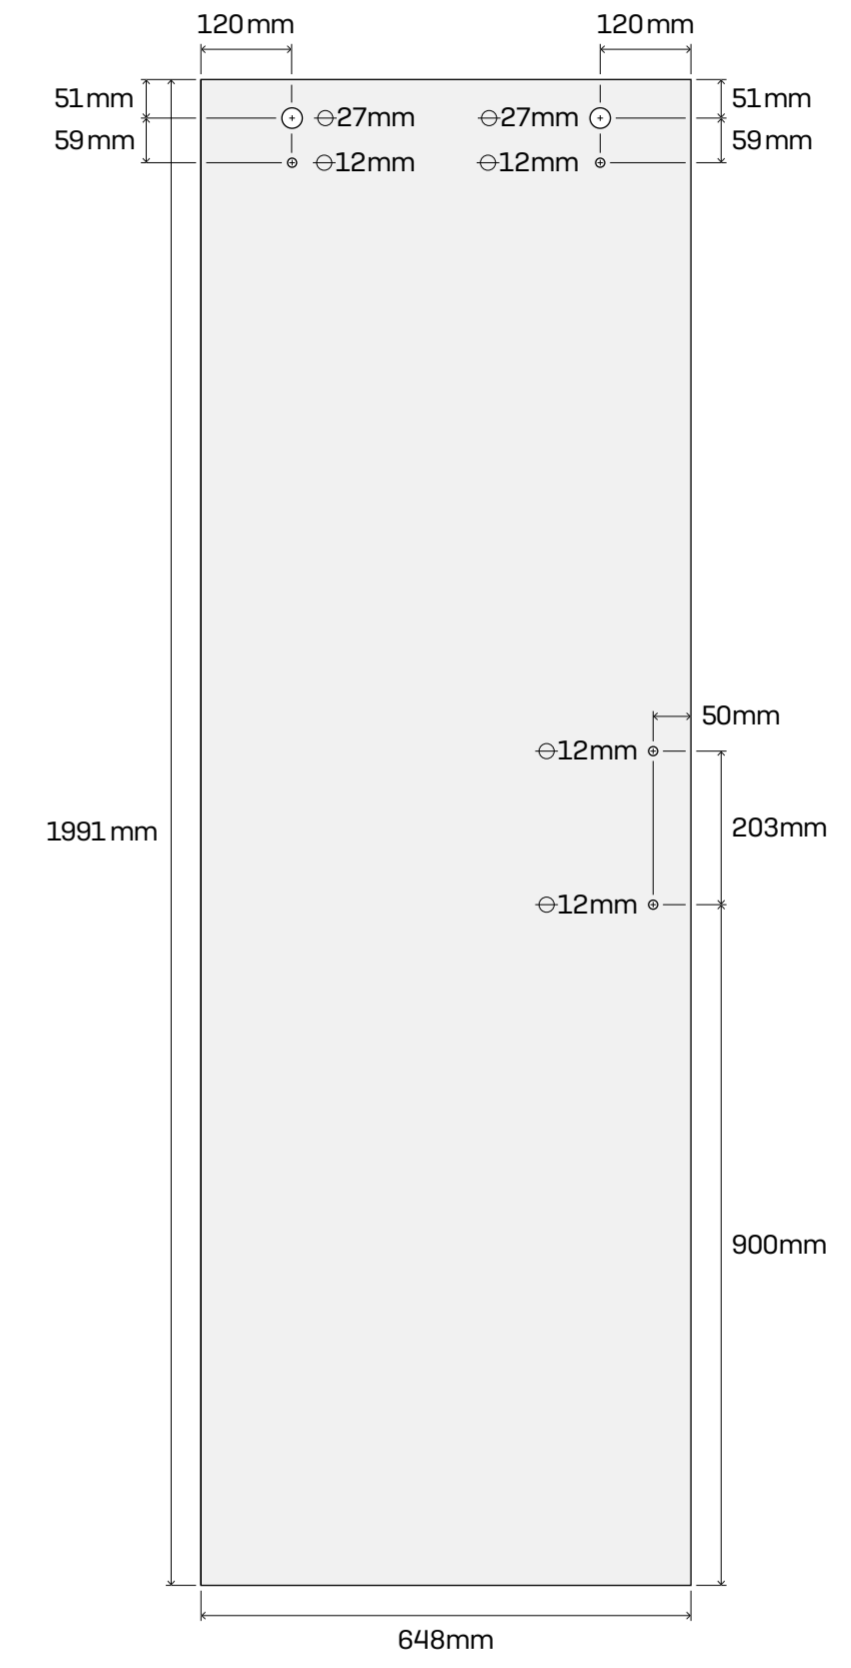

FUTUREGLASS

FG-SL-1220

1120mm - 1220mm

Scale: 1:10

FG-SL-F-1220

FG-SL-D-1220

FUTUREGLASS

FG-SL-1320

1220mm - 1320mm

Scale: 1:10

FG-SL-F-1320

FG-SL-D-1320

FUTUREGLASS

FG-SL-1420
1320mm - 1420mm
Scale: 1:10

FG-SL-F-1420

FG-SL-D-1420

FG-SL-F-1620

FG-SL-D-1620

FUTUREGLASS

FG-SL-1720

1620mm - 1720mm

Scale: 1:10

FG-SL-F-1720

FG-SL-D-1720

FUTUREGLASS

FG-SL-1820
1720mm - 1820mm
Scale: 1:10

FG-SL-F-1820

FG-SL-D-1820