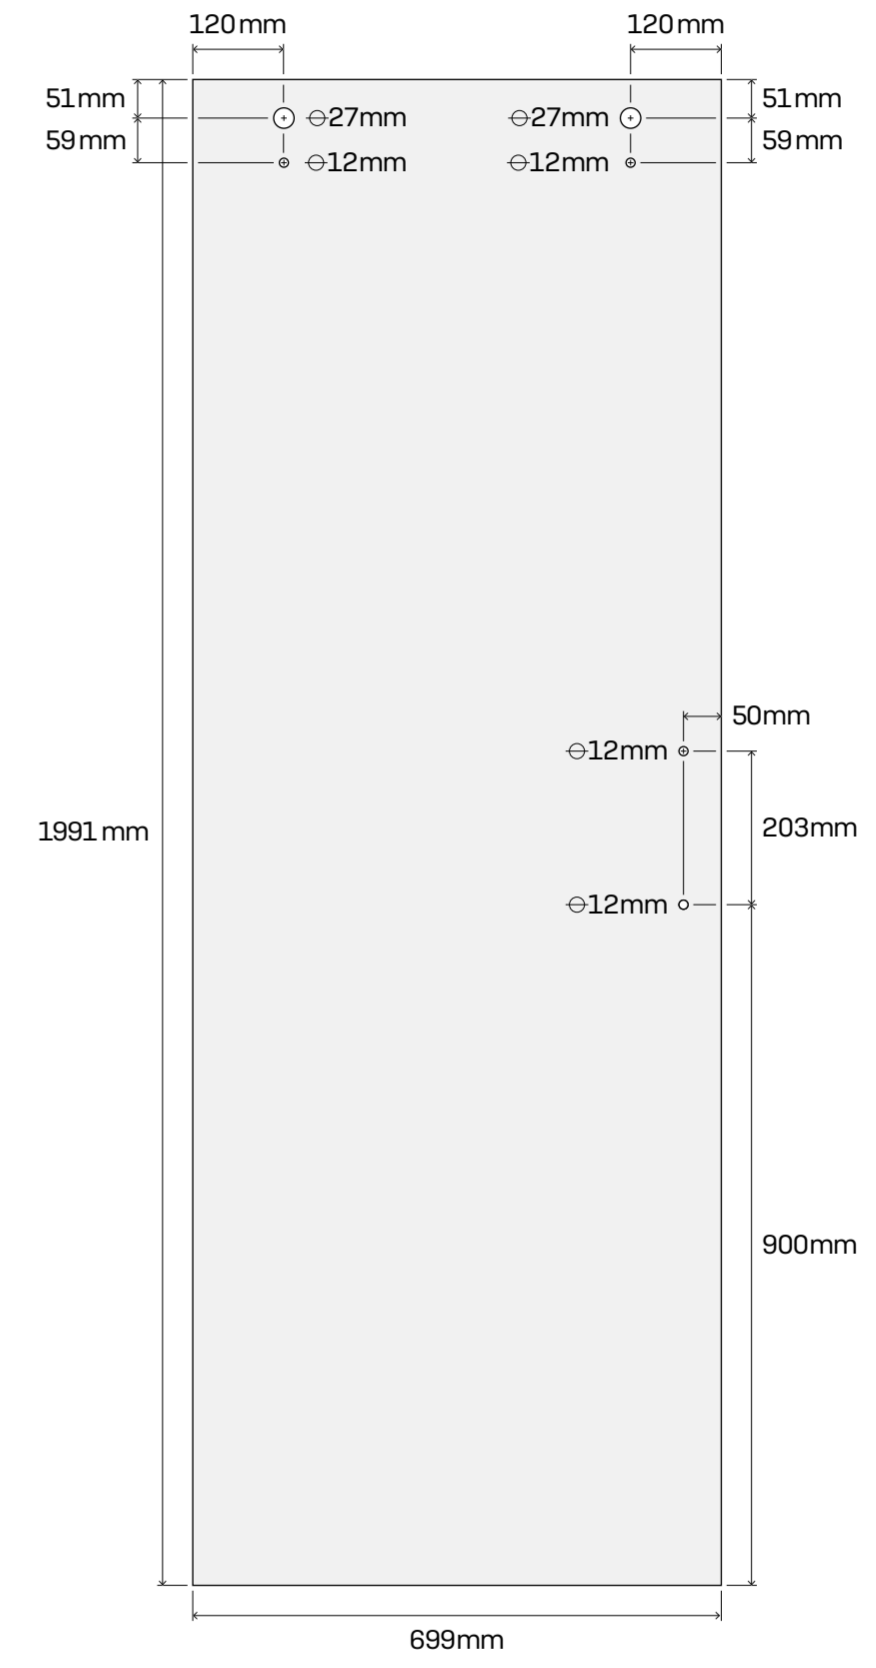

FUTUREGLASS

FG-SL-1220

1120mm - 1220mm

Scale: 1:10

FG-SL-F-1220

FG-SL-D-1220

FUTUREGLASS

FG-SL-1320

1220mm - 1320mm

Scale: 1:10

FG-SL-F-1320

FG-SL-D-1320

FUTUREGLASS

FG-SL-1420
1320mm - 1420mm
Scale: 1:10

FG-SL-F-1420

FG-SL-D-1420

FG-SL-F-1620

FG-SL-D-1620

FUTUREGLASS

FG-SL-1720

1620mm - 1720mm

Scale: 1:10

FG-SL-F-1720

FG-SL-D-1720

FUTUREGLASS

FG-SL-1820
1720mm - 1820mm
Scale: 1:10

FG-SL-F-1820

FG-SL-D-1820