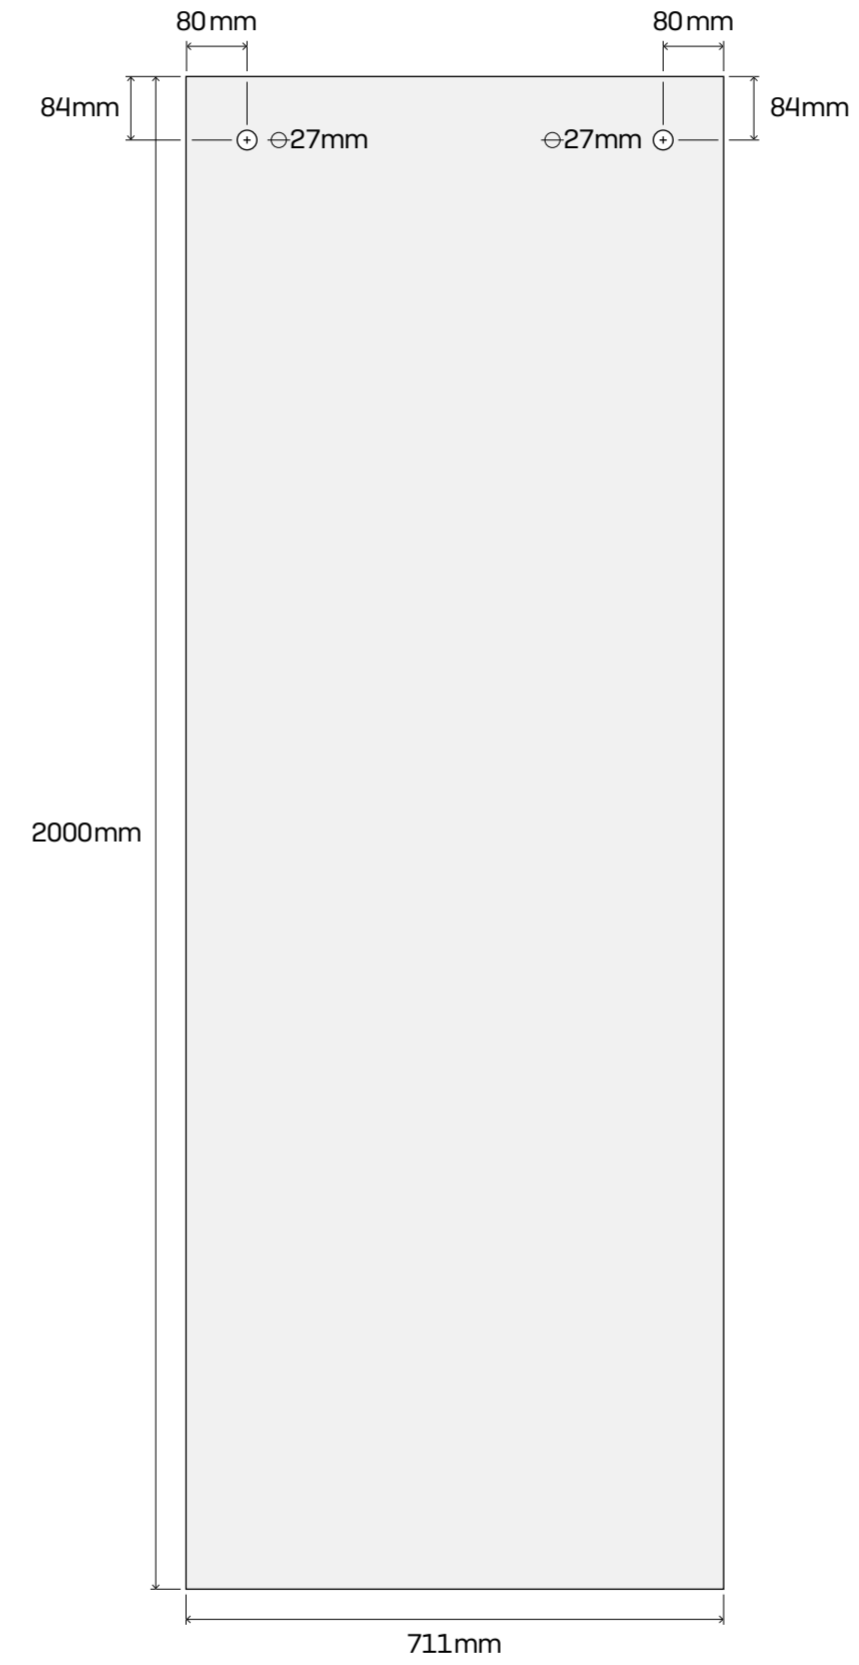

FUTUREGLASS

FG-SL-1220

1120mm - 1220mm

Scale: 1:10

FG-SL-F-1220

FG-SL-D-1220

FUTUREGLASS

FG-SL-1320

1220mm - 1320mm

Scale: 1:10

FG-SL-F-1320

FG-SL-D-1320

FUTUREGLASS

FG-SL-1420
1320mm - 1420mm
Scale: 1:10

FG-SL-F-1420

FG-SL-D-1420

FG-SL-F-1620

FG-SL-D-1620

FUTUREGLASS

FG-SL-1720

1620mm - 1720mm

Scale: 1:10

FG-SL-F-1720

FG-SL-D-1720

FUTUREGLASS

FG-SL-1820
1720mm - 1820mm
Scale: 1:10

FG-SL-F-1820

FG-SL-D-1820