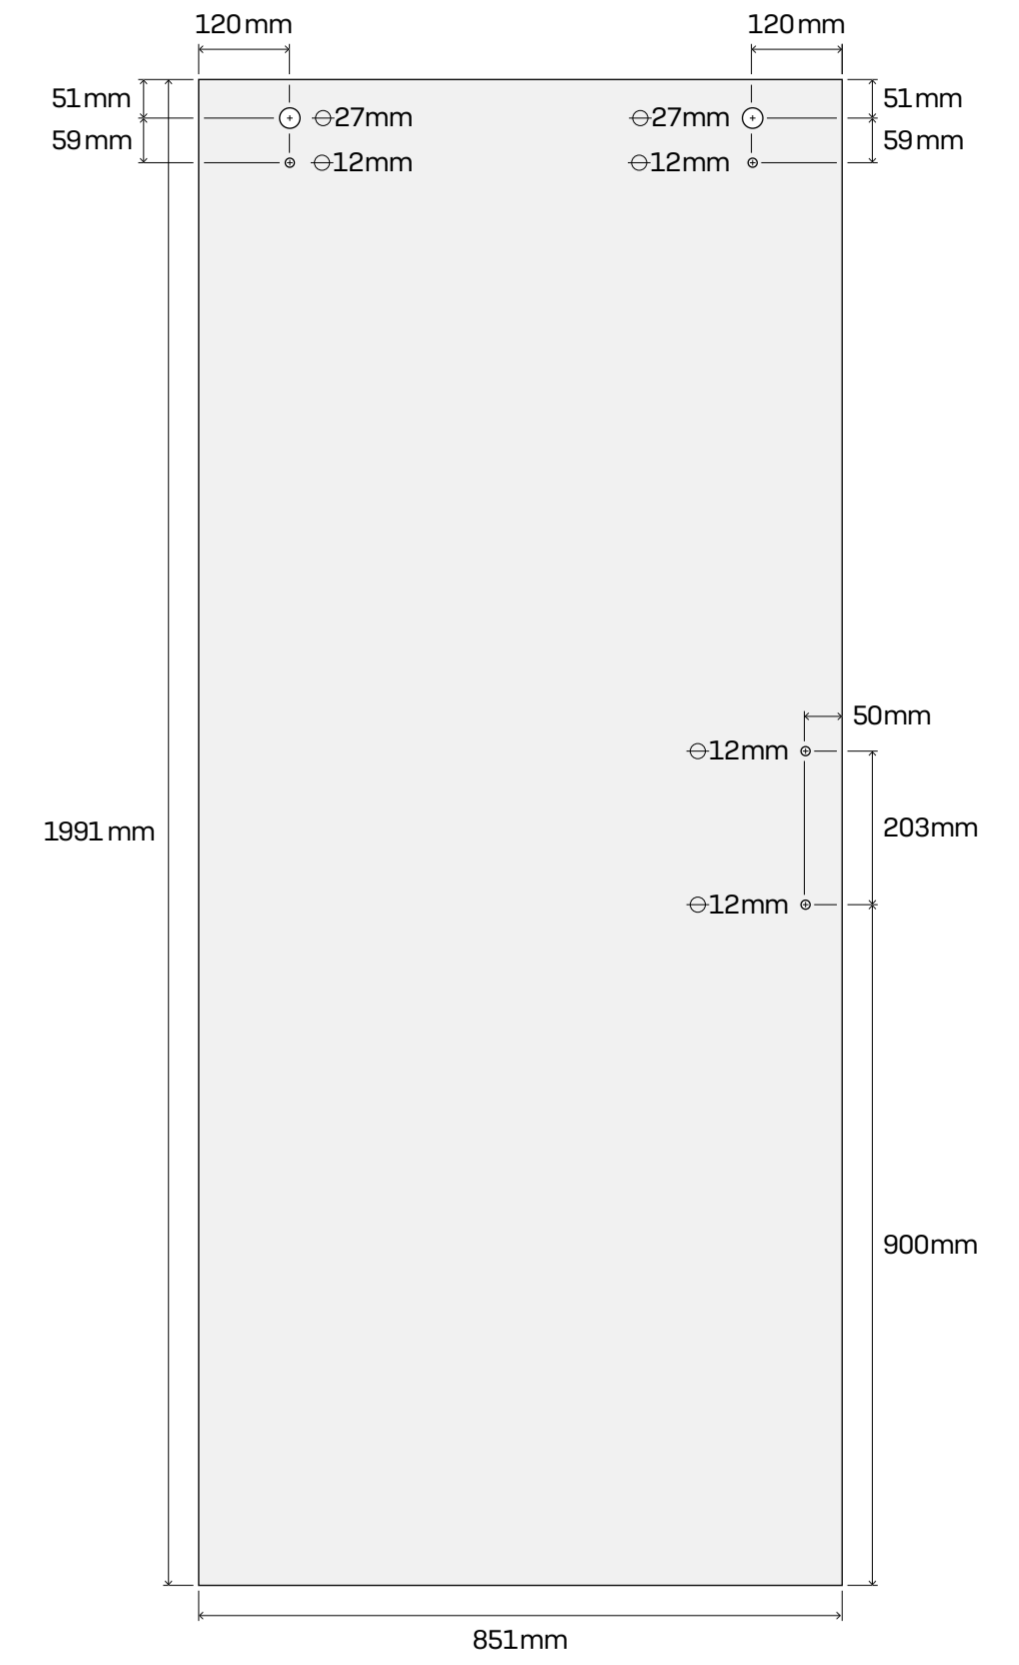

1220mm - 1320mm

Scale: 1:10

FG-SL-F-1320

FG-SL-D-1320

FUTUREGLASS

FG-SL-1420
1320mm - 1420mm
Scale: 1:10

FG-SL-F-1420

FG-SL-D-1420

FUTUREGLASS

FG-SL-1520
1420mm - 1520mm
Scale: 1:10

FG-SL-F-1520

FG-SL-D-1520

FUTUREGLASS

FG-SL-1620

1520mm - 1620mm

Scale: 1:10

FG-SL-F-1620

FG-SL-D-1620

FUTUREGLASS

FG-SL-1720

1620mm - 1720mm

Scale: 1:10

FG-SL-F-1720

FG-SL-D-1720

FUTUREGLASS

FG-SL-1820
1720mm - 1820mm
Scale: 1:10

FG-SL-F-1820

FG-SL-D-1820