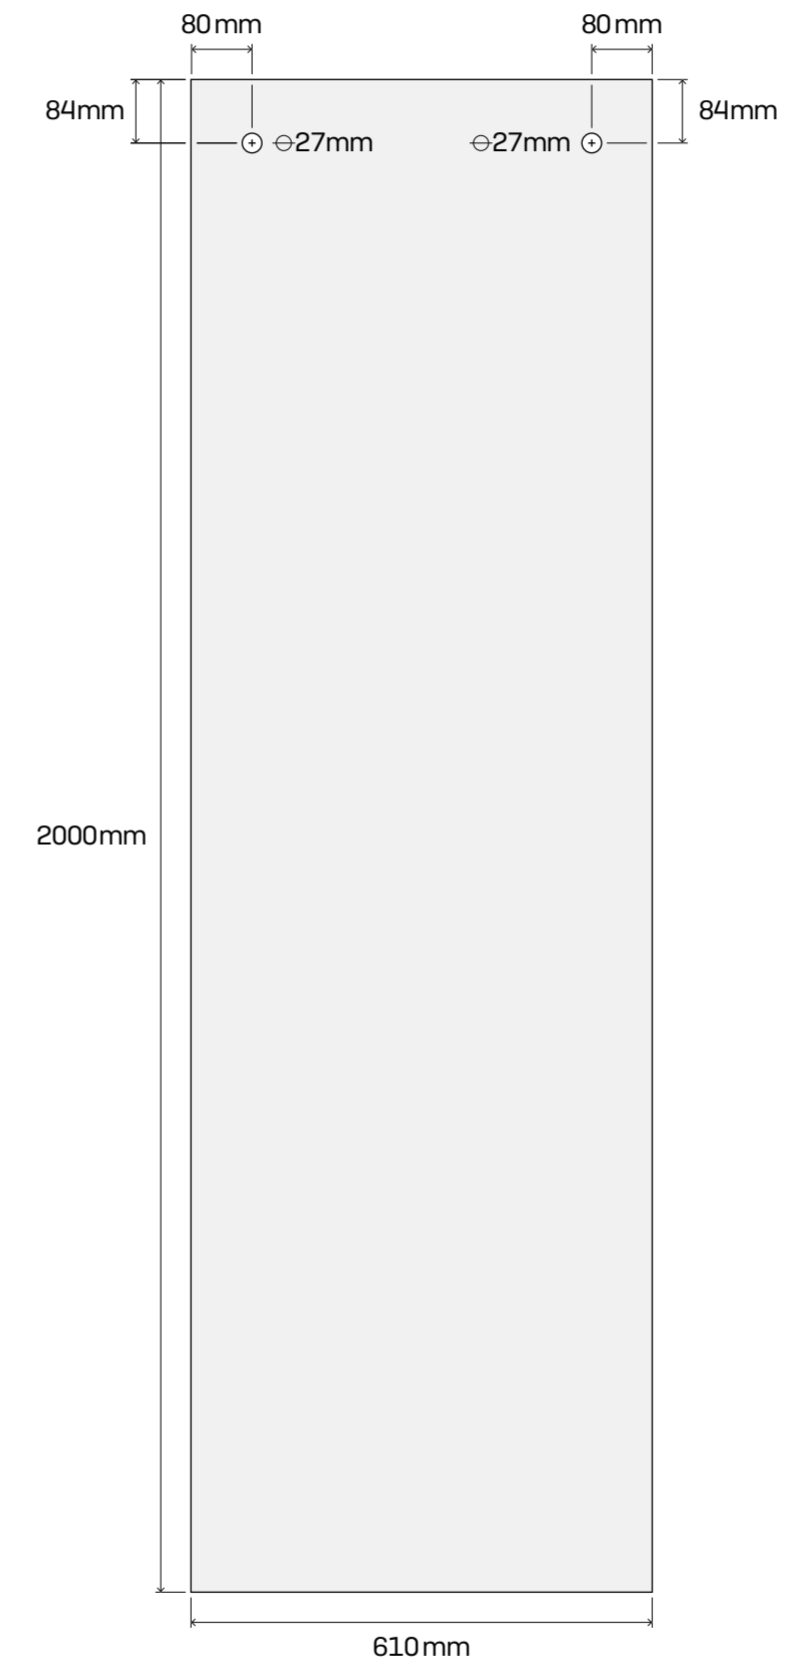

FUTUREGLASS

FG-SL-1220

1120mm - 1220mm

Scale: 1:10

FG-SL-F-1220

FG-SL-D-1220

FUTUREGLASS

FG-SL-1320

1220mm - 1320mm

Scale: 1:10

FG-SL-F-1320

FG-SL-D-1320

FUTUREGLASS

FG-SL-1420
1320mm - 1420mm
Scale: 1:10

FG-SL-F-1420

FG-SL-D-1420

FG-SL-F-1620

FG-SL-D-1620

FUTUREGLASS

FG-SL-1720

1620mm - 1720mm

Scale: 1:10

FG-SL-F-1720

FG-SL-D-1720

FUTUREGLASS

FG-SL-1820
1720mm - 1820mm
Scale: 1:10

FG-SL-F-1820

FG-SL-D-1820