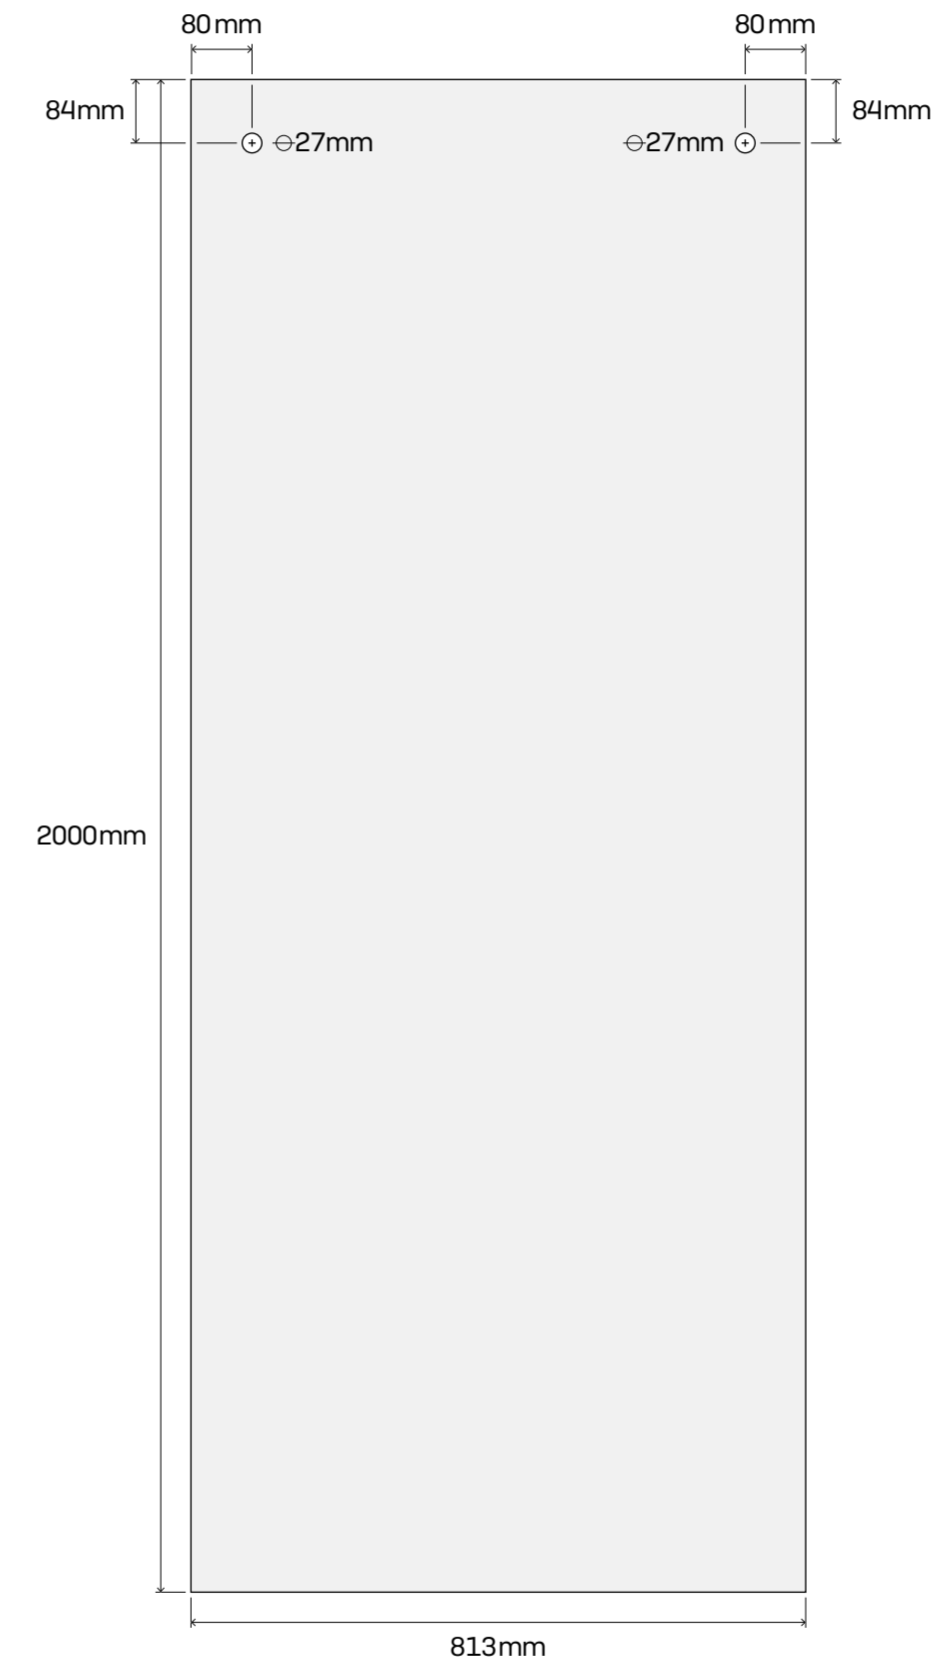

1220mm - 1320mm

Scale: 1:10

FG-SL-F-1320

FG-SL-D-1320

FUTUREGLASS

FG-SL-1420
1320mm - 1420mm
Scale: 1:10

FG-SL-F-1420

FG-SL-D-1420

FUTUREGLASS

FG-SL-1520
1420mm - 1520mm
Scale: 1:10

FG-SL-F-1520

FG-SL-D-1520

FUTUREGLASS

FG-SL-1620

1520mm - 1620mm

Scale: 1:10

FG-SL-F-1620

FG-SL-D-1620

FUTUREGLASS

FG-SL-1720

1620mm - 1720mm

Scale: 1:10

FG-SL-F-1720

FG-SL-D-1720

FUTUREGLASS

FG-SL-1820
1720mm - 1820mm
Scale: 1:10

FG-SL-F-1820

FG-SL-D-1820