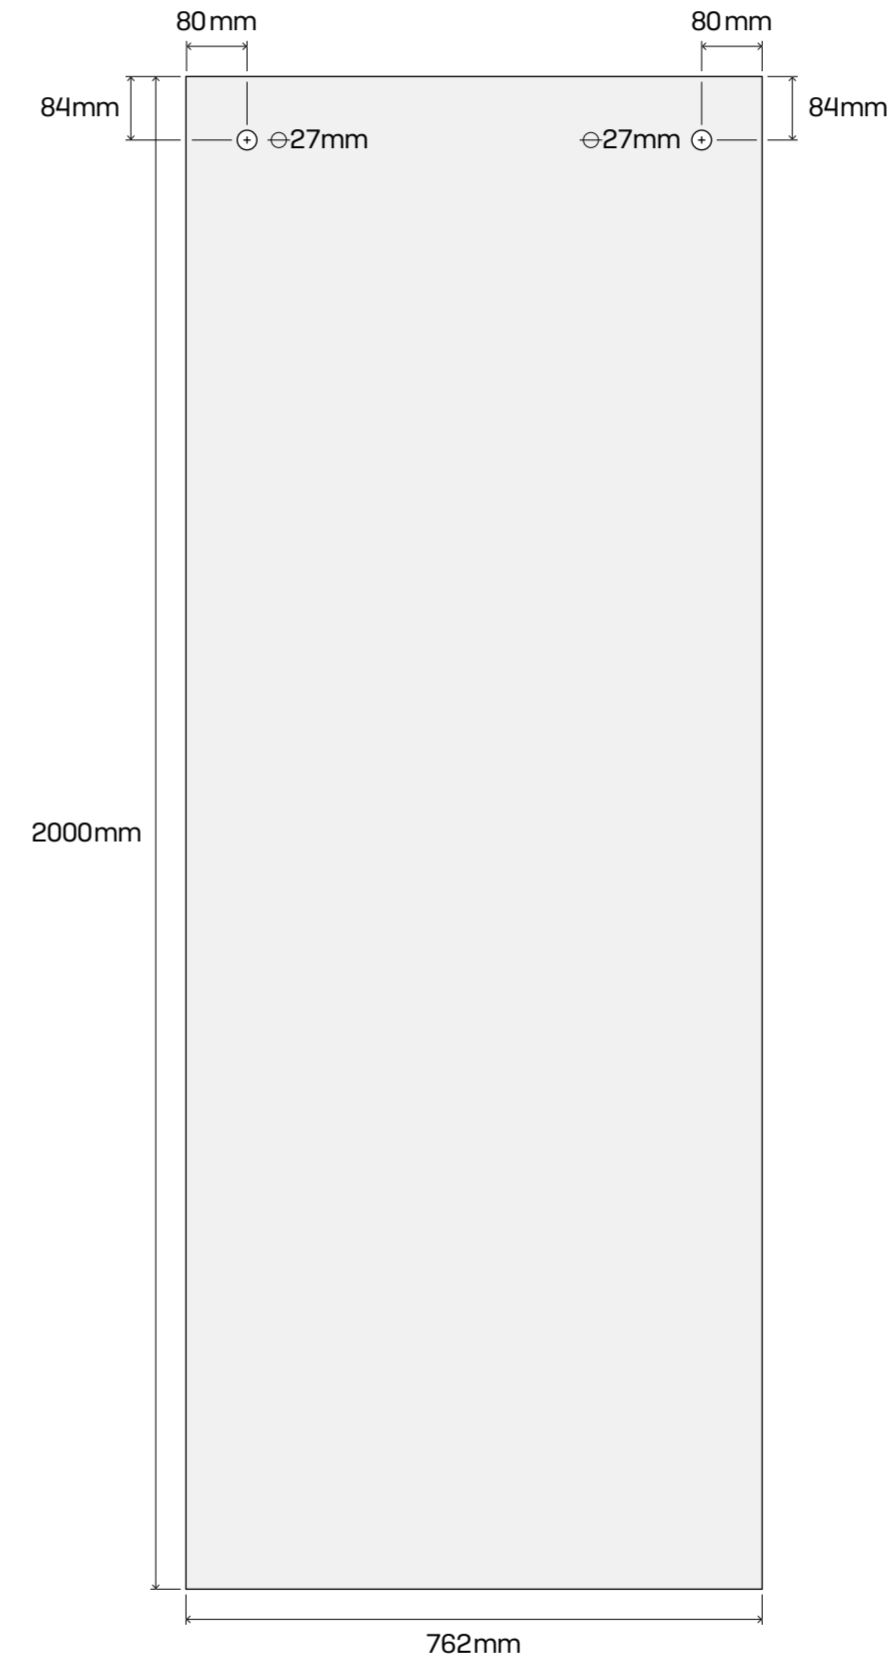

1220mm - 1320mm

Scale: 1:10

FG-SL-F-1320

FG-SL-D-1320

FUTUREGLASS

FG-SL-1420
1320mm - 1420mm
Scale: 1:10

FG-SL-F-1420

FG-SL-D-1420

FUTUREGLASS

FG-SL-1520
1420mm - 1520mm
Scale: 1:10

FG-SL-F-1520

FG-SL-D-1520

FUTUREGLASS

FG-SL-1620

1520mm - 1620mm

Scale: 1:10

FG-SL-F-1620

FG-SL-D-1620

FUTUREGLASS

FG-SL-1720

1620mm - 1720mm

Scale: 1:10

FG-SL-F-1720

FG-SL-D-1720

FUTUREGLASS

FG-SL-1820
1720mm - 1820mm
Scale: 1:10

FG-SL-F-1820

FG-SL-D-1820