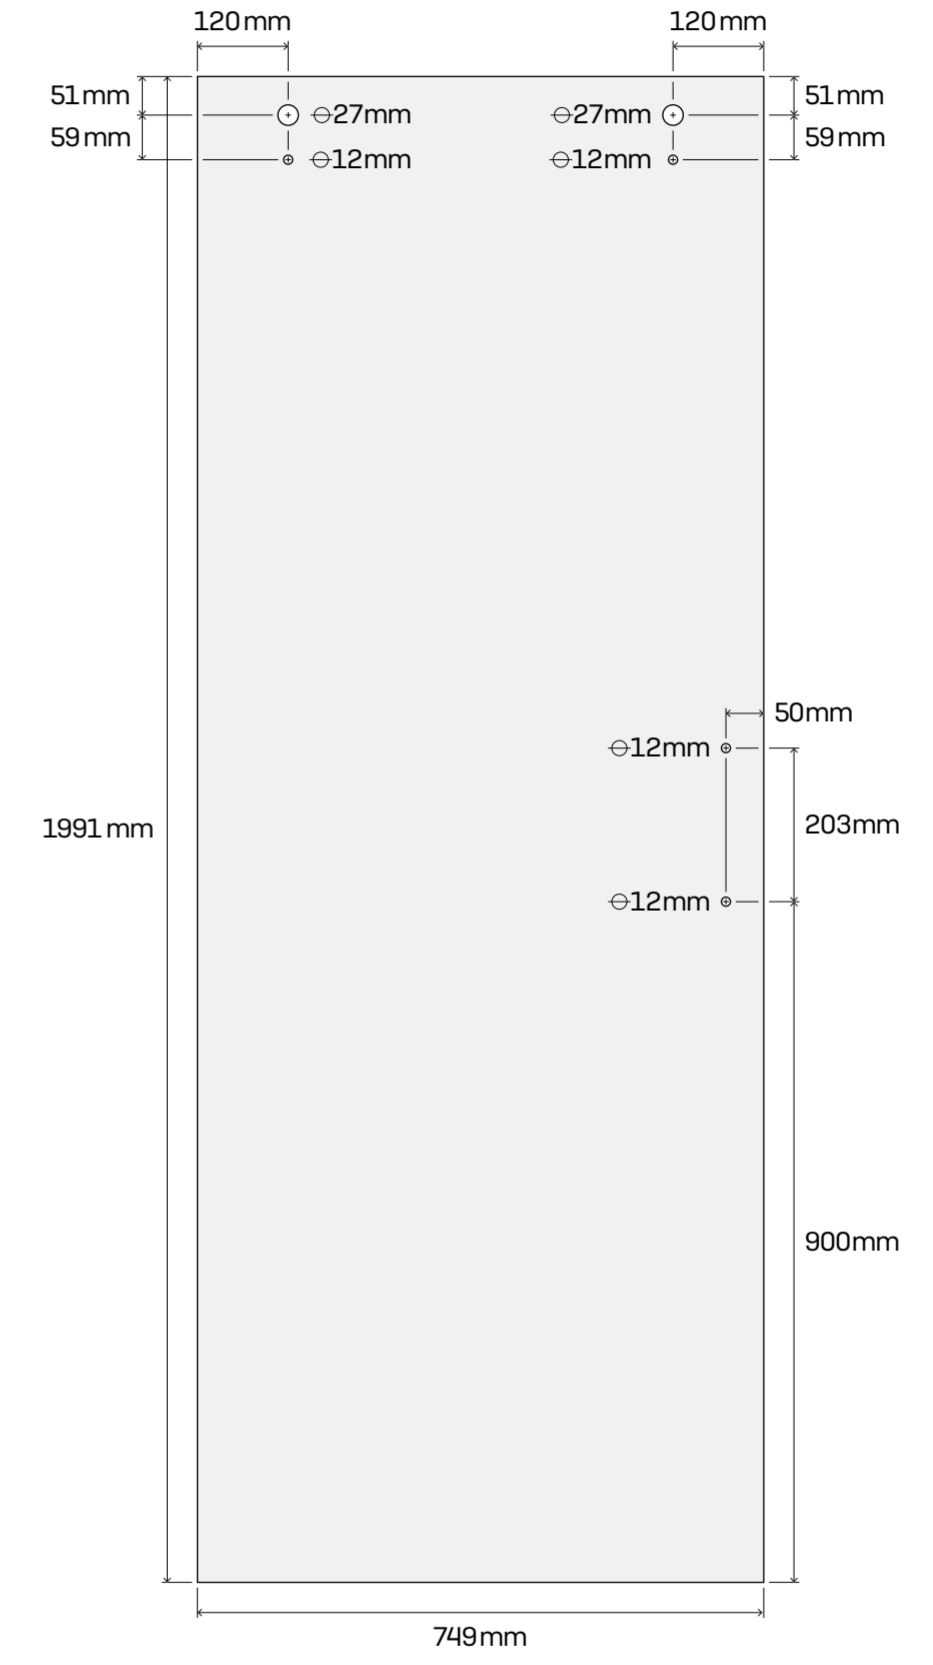

1220mm - 1320mm

Scale: 1:10

FG-SL-F-1320

FG-SL-D-1320

FUTUREGLASS

FG-SL-1420
1320mm - 1420mm
Scale: 1:10

FG-SL-F-1420

FG-SL-D-1420

FUTUREGLASS

FG-SL-1520
1420mm - 1520mm
Scale: 1:10

FG-SL-F-1520

FG-SL-D-1520

FUTUREGLASS

FG-SL-1620

1520mm - 1620mm

Scale: 1:10

FG-SL-F-1620

FG-SL-D-1620

FUTUREGLASS

FG-SL-1720

1620mm - 1720mm

Scale: 1:10

FG-SL-F-1720

FG-SL-D-1720

FUTUREGLASS

FG-SL-1820
1720mm - 1820mm
Scale: 1:10

FG-SL-F-1820

FG-SL-D-1820