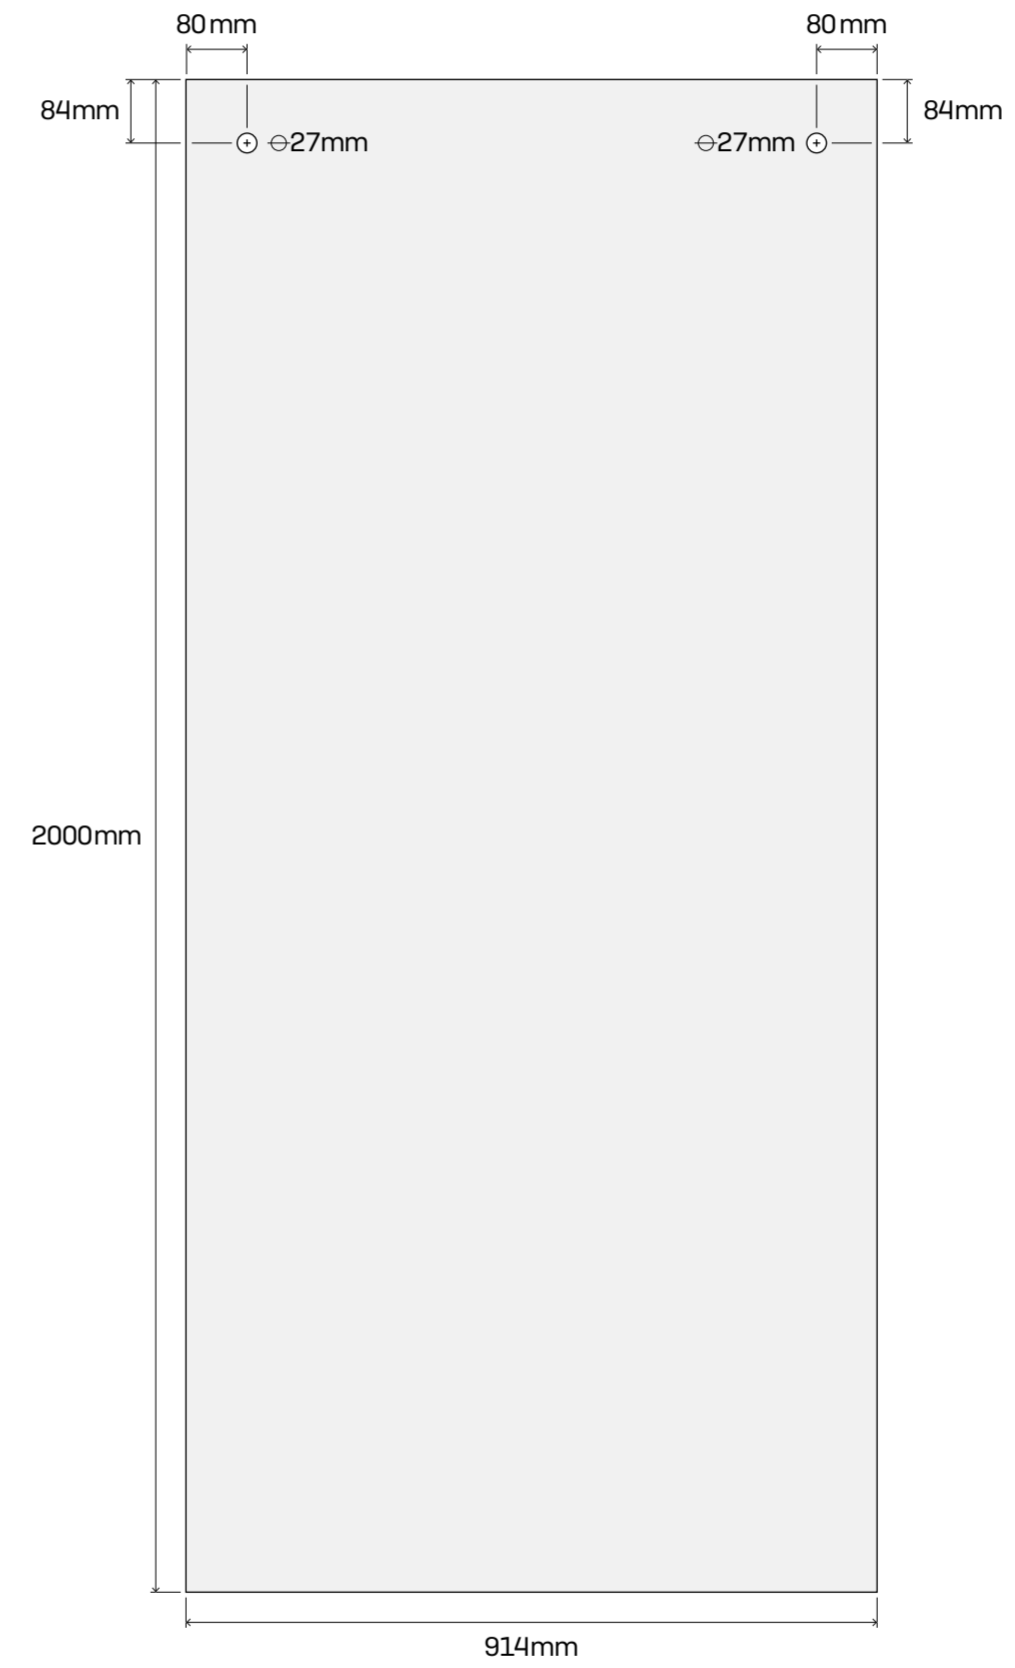

1220mm - 1320mm

Scale: 1:10

FG-SL-F-1320

FG-SL-D-1320

FUTUREGLASS

FG-SL-1420
1320mm - 1420mm
Scale: 1:10

FG-SL-F-1420

FG-SL-D-1420

FUTUREGLASS

FG-SL-1520
1420mm - 1520mm
Scale: 1:10

FG-SL-F-1520

FG-SL-D-1520

FUTUREGLASS

FG-SL-1620

1520mm - 1620mm

Scale: 1:10

FG-SL-F-1620

FG-SL-D-1620

FUTUREGLASS

FG-SL-1720

1620mm - 1720mm

Scale: 1:10

FG-SL-F-1720

FG-SL-D-1720

FUTUREGLASS

FG-SL-1820
1720mm - 1820mm
Scale: 1:10

FG-SL-F-1820

FG-SL-D-1820