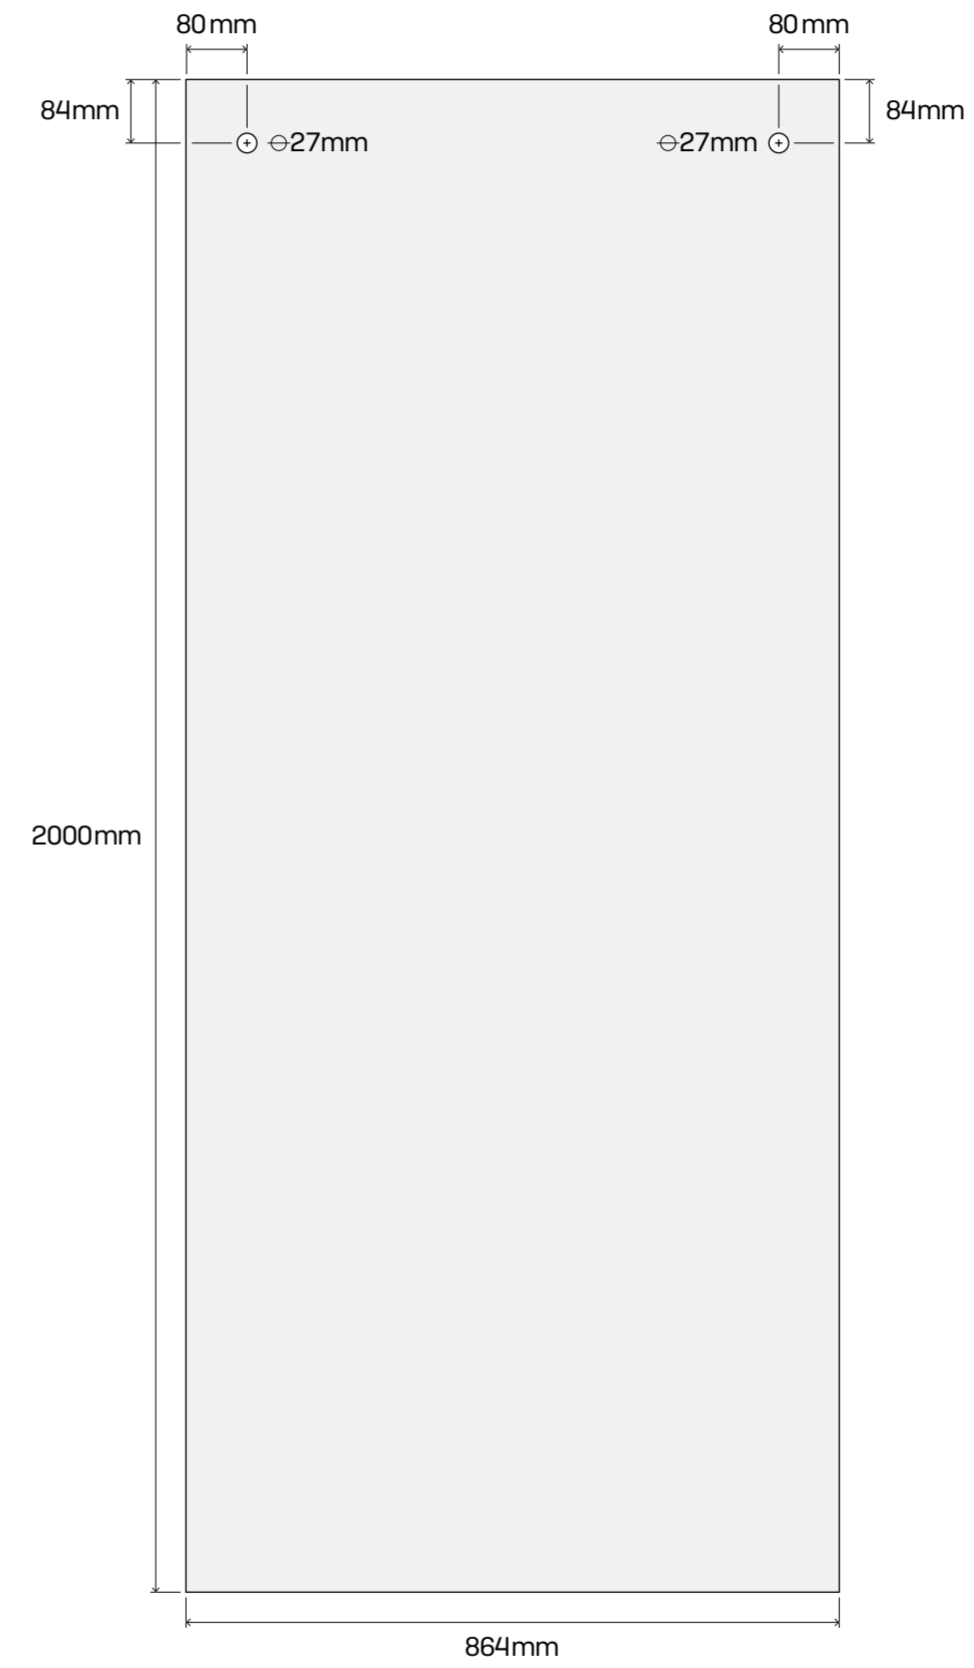

1220mm - 1320mm

Scale: 1:10

FG-SL-F-1320

FG-SL-D-1320

FUTUREGLASS

FG-SL-1420
1320mm - 1420mm
Scale: 1:10

FG-SL-F-1420

FG-SL-D-1420

FUTUREGLASS

FG-SL-1520
1420mm - 1520mm
Scale: 1:10

FG-SL-F-1520

FG-SL-D-1520

FUTUREGLASS

FG-SL-1620

1520mm - 1620mm

Scale: 1:10

FG-SL-F-1620

FG-SL-D-1620

FUTUREGLASS

FG-SL-1720

1620mm - 1720mm

Scale: 1:10

FG-SL-F-1720

FG-SL-D-1720

FUTUREGLASS

FG-SL-1820
1720mm - 1820mm
Scale: 1:10

FG-SL-F-1820

FG-SL-D-1820