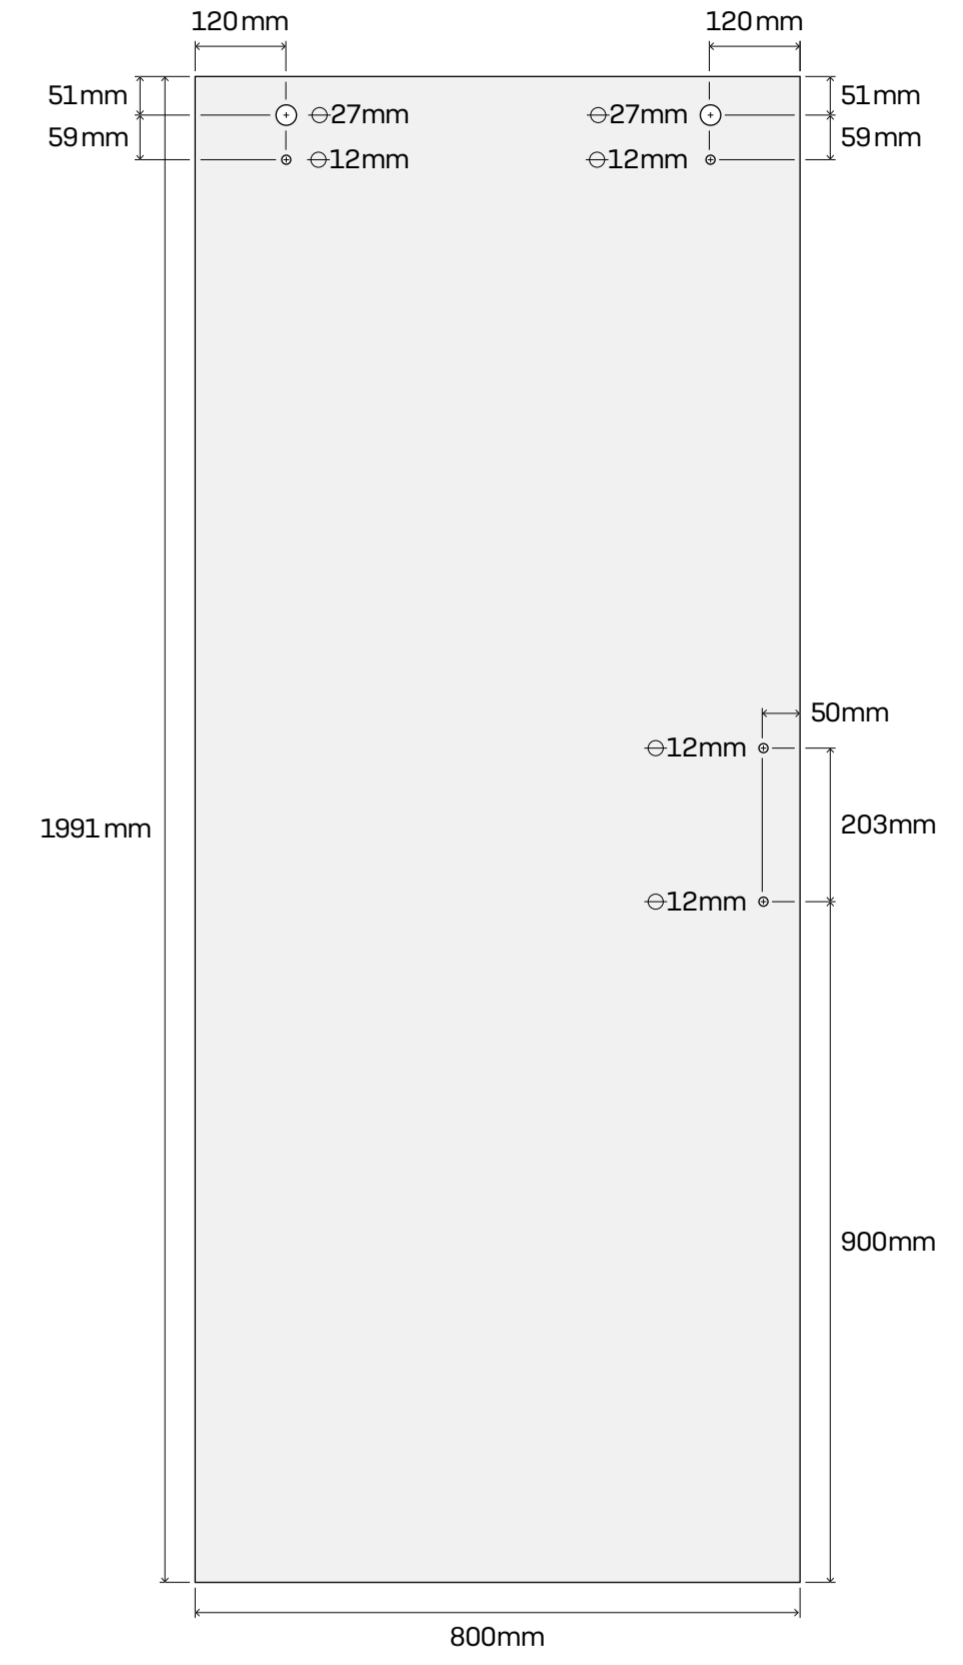

1220mm - 1320mm

Scale: 1:10

FG-SL-F-1320

FG-SL-D-1320

FUTUREGLASS

FG-SL-1420
1320mm - 1420mm
Scale: 1:10

FG-SL-F-1420

FG-SL-D-1420

FUTUREGLASS

FG-SL-1520
1420mm - 1520mm
Scale: 1:10

FG-SL-F-1520

FG-SL-D-1520

FUTUREGLASS

FG-SL-1620

1520mm - 1620mm

Scale: 1:10

FG-SL-F-1620

FG-SL-D-1620

FUTUREGLASS

FG-SL-1720

1620mm - 1720mm

Scale: 1:10

FG-SL-F-1720

FG-SL-D-1720

FUTUREGLASS

FG-SL-1820
1720mm - 1820mm
Scale: 1:10

FG-SL-F-1820

FG-SL-D-1820