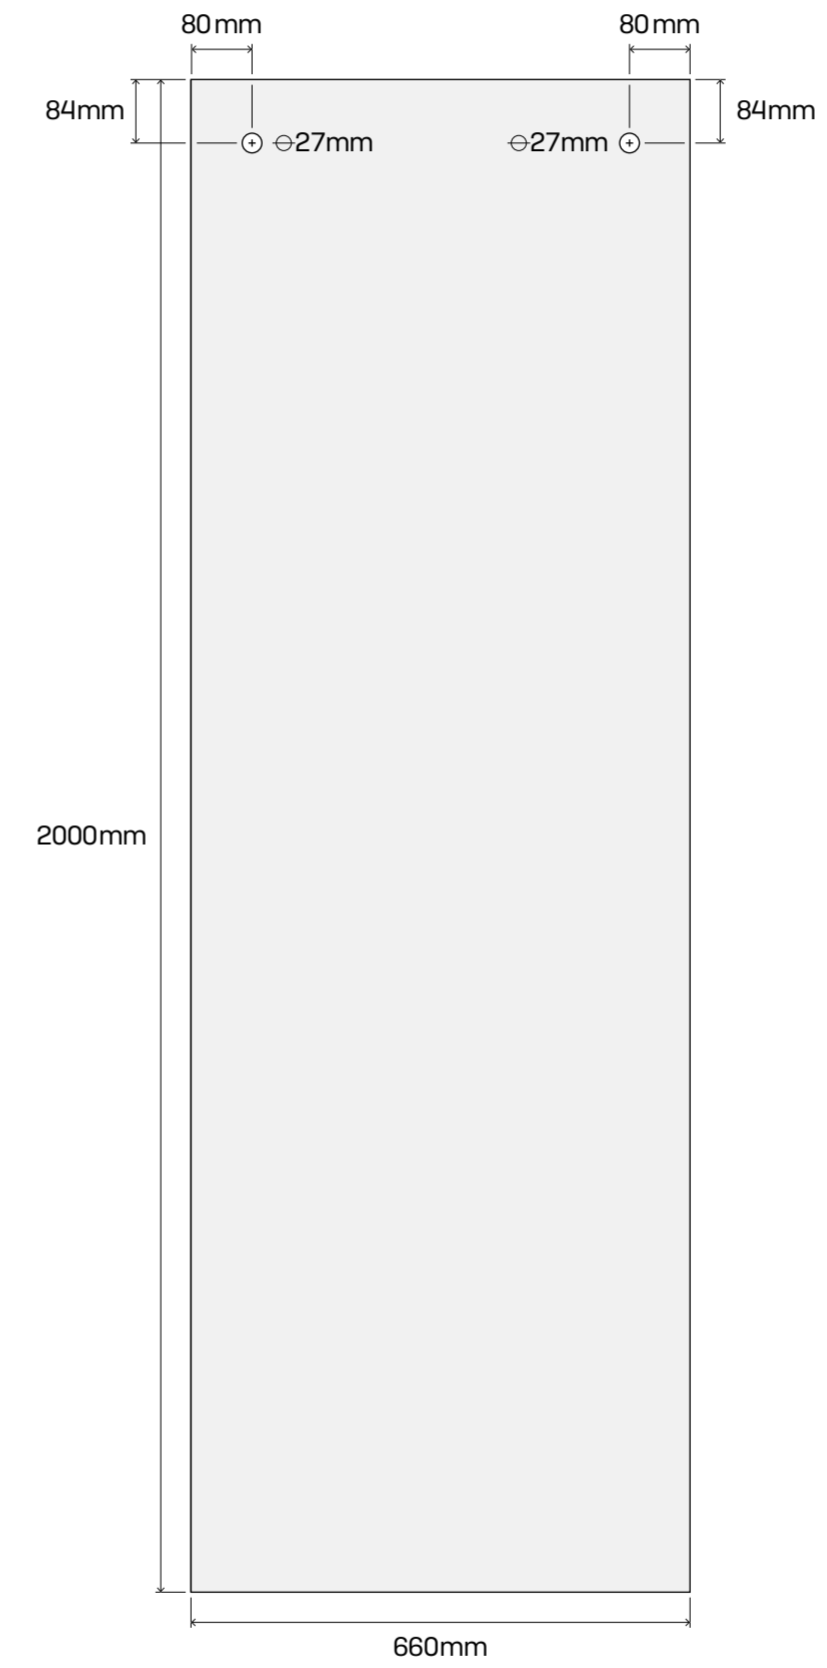

FUTUREGLASS

FG-SL-1220

1120mm - 1220mm

Scale: 1:10

FG-SL-F-1220

FG-SL-D-1220

FUTUREGLASS

FG-SL-1320

1220mm - 1320mm

Scale: 1:10

FG-SL-F-1320

FG-SL-D-1320

FUTUREGLASS

FG-SL-1420
1320mm - 1420mm
Scale: 1:10

FG-SL-F-1420

FG-SL-D-1420

FG-SL-F-1620

FG-SL-D-1620

FUTUREGLASS

FG-SL-1720

1620mm - 1720mm

Scale: 1:10

FG-SL-F-1720

FG-SL-D-1720

FUTUREGLASS

FG-SL-1820
1720mm - 1820mm
Scale: 1:10

FG-SL-F-1820

FG-SL-D-1820