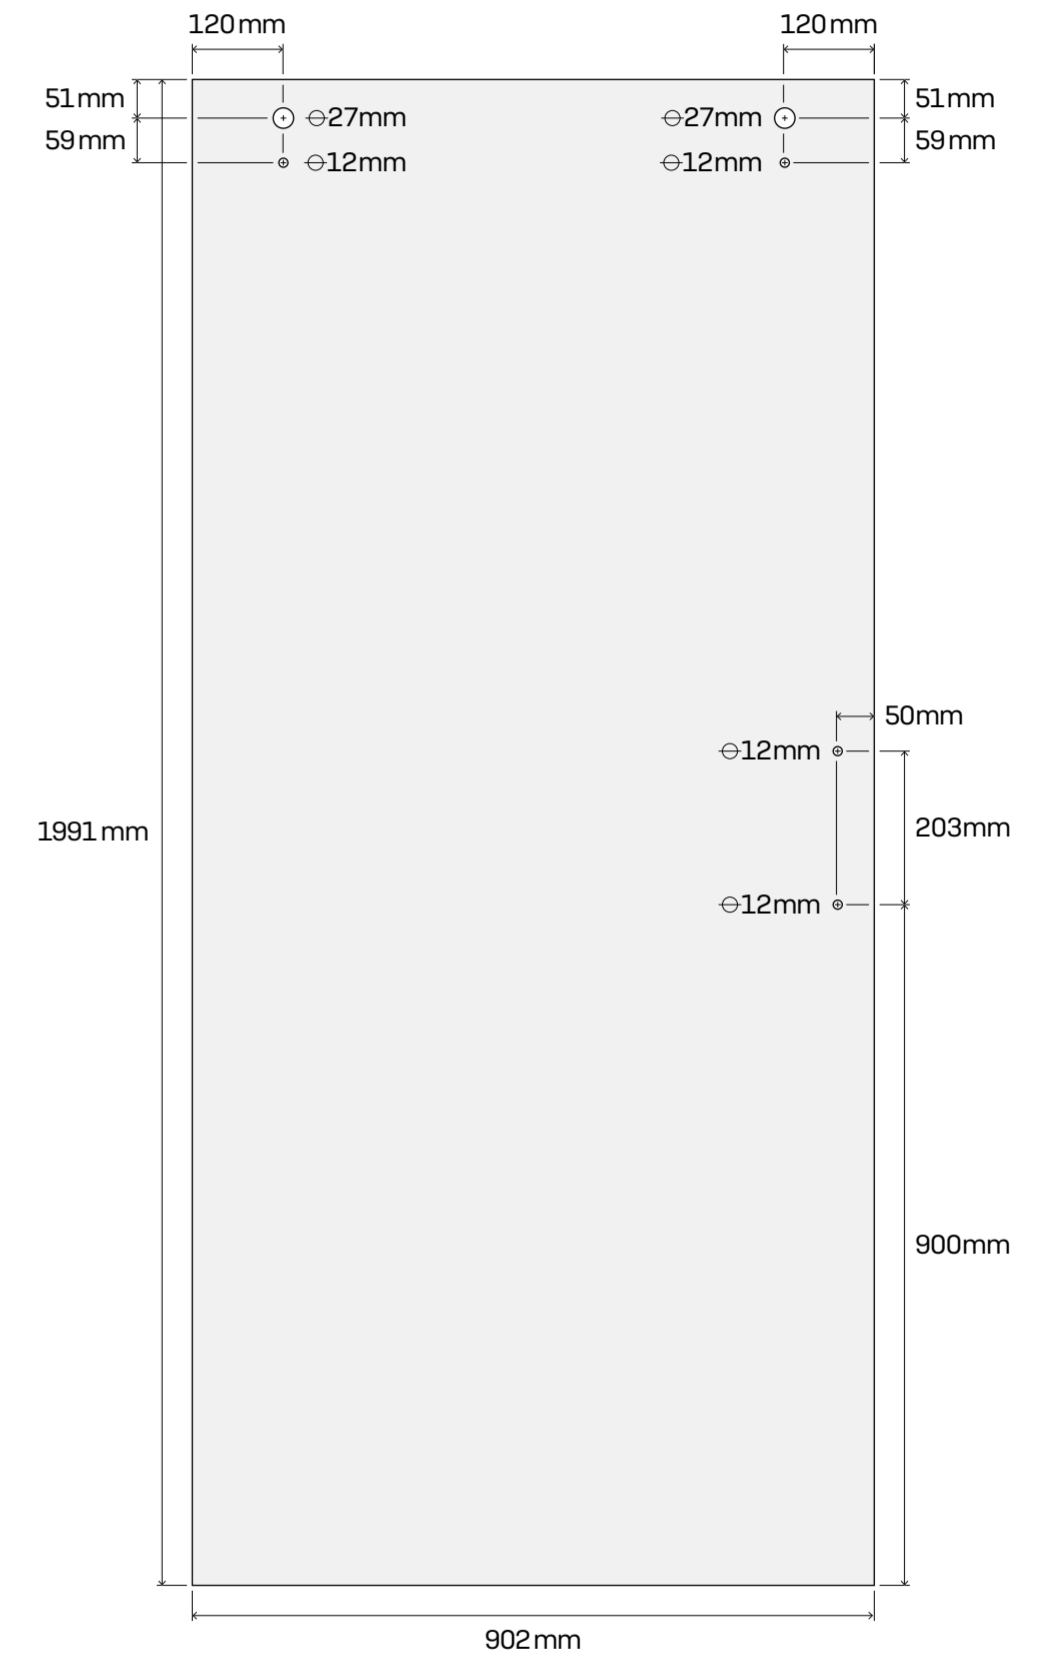

1220mm - 1320mm

Scale: 1:10

FG-SL-F-1320

FG-SL-D-1320

FUTUREGLASS

FG-SL-1420
1320mm - 1420mm
Scale: 1:10

FG-SL-F-1420

FG-SL-D-1420

FUTUREGLASS

FG-SL-1520
1420mm - 1520mm
Scale: 1:10

FG-SL-F-1520

FG-SL-D-1520

FUTUREGLASS

FG-SL-1620

1520mm - 1620mm

Scale: 1:10

FG-SL-F-1620

FG-SL-D-1620

FUTUREGLASS

FG-SL-1720

1620mm - 1720mm

Scale: 1:10

FG-SL-F-1720

FG-SL-D-1720

FUTUREGLASS

FG-SL-1820
1720mm - 1820mm
Scale: 1:10

FG-SL-F-1820

FG-SL-D-1820