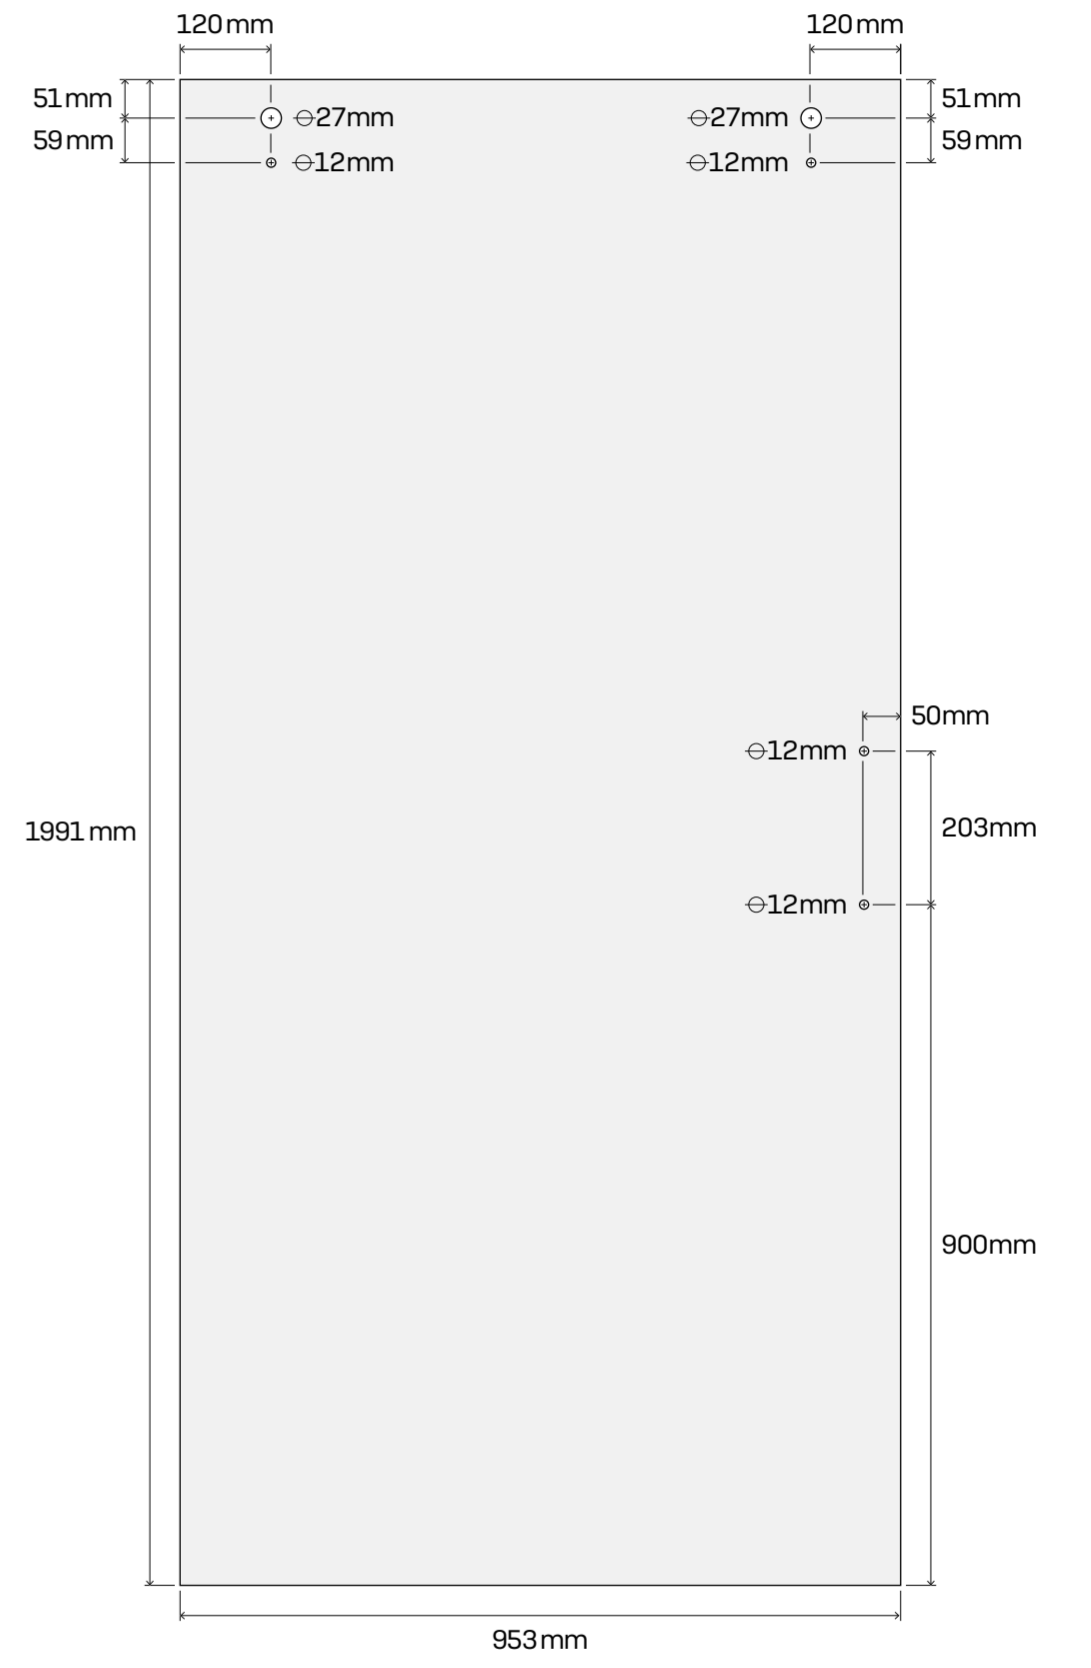

1220mm - 1320mm

Scale: 1:10

FG-SL-F-1320

FG-SL-D-1320

FUTUREGLASS

FG-SL-1420
1320mm - 1420mm
Scale: 1:10

FG-SL-F-1420

FG-SL-D-1420

FUTUREGLASS

FG-SL-1520
1420mm - 1520mm
Scale: 1:10

FG-SL-F-1520

FG-SL-D-1520

FUTUREGLASS

FG-SL-1620

1520mm - 1620mm

Scale: 1:10

FG-SL-F-1620

FG-SL-D-1620

FUTUREGLASS

FG-SL-1720

1620mm - 1720mm

Scale: 1:10

FG-SL-F-1720

FG-SL-D-1720

FUTUREGLASS

FG-SL-1820
1720mm - 1820mm
Scale: 1:10

FG-SL-F-1820

FG-SL-D-1820