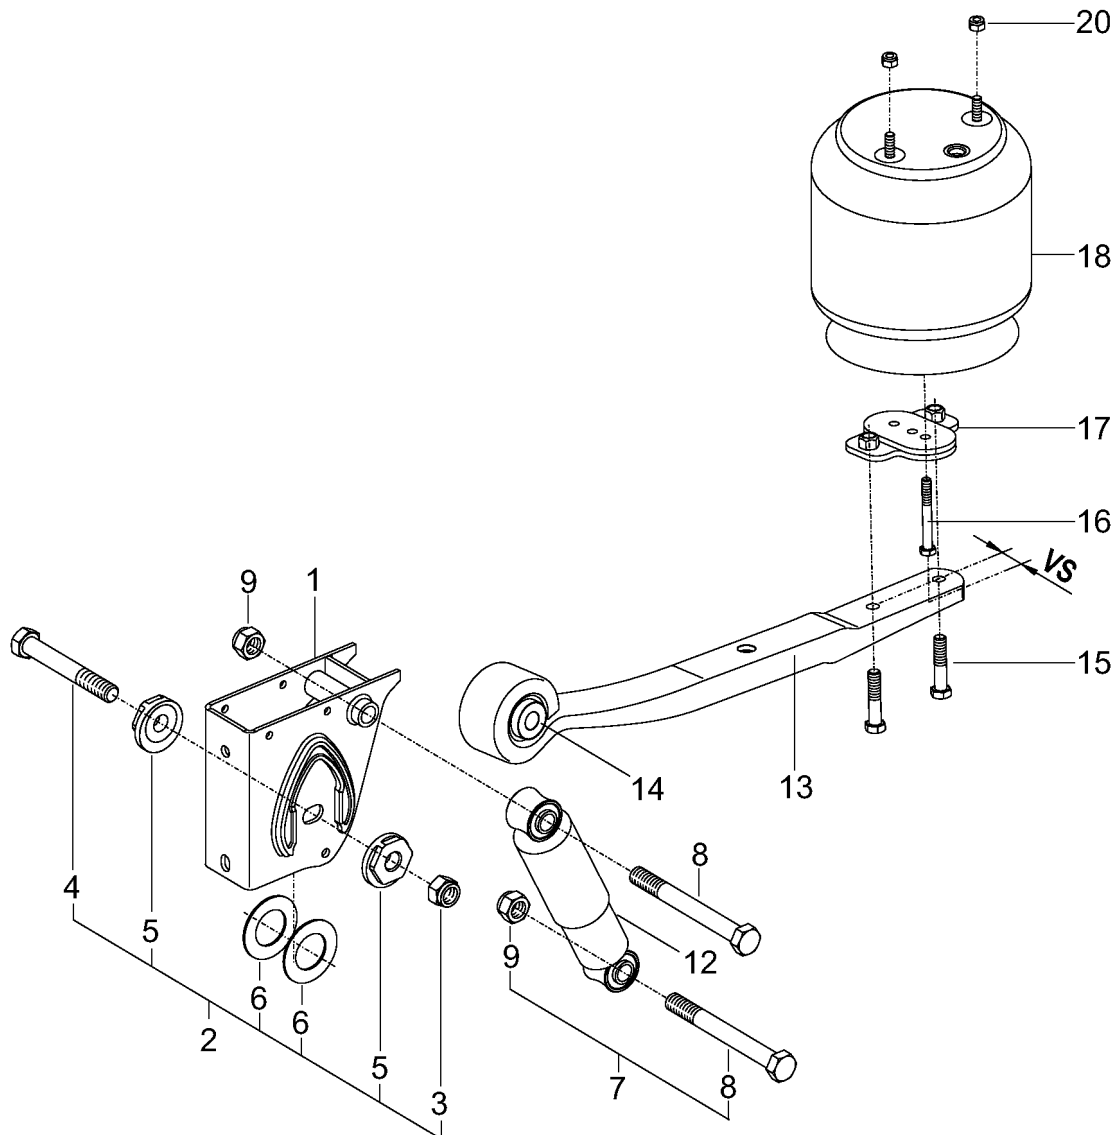

# SPARE PARTS

**Luftfederaggregat GL70L Federbreite 70 Balg Ø300**  
TKLRT 43.29/7.1 Fahrhöhe 180-230  
**Air suspension GL70L spring width 70 Bellow Ø300**  
TKLRT 43.29/7.1 Ride height 180-230

**ELU0045 TKLRT 43 7t**  
**GL70L 180**

Ausführung / Running from: 01/2015

Ausgabe / Printing: 20/08/2015

Blatt / Page: 1 (2)

<b>Luftfederaggregat GL70L Federbreite 70 Balg Ø300</b> TKLRT 43.29/7.1 Fahrhöhe 180-230 <b>Air suspension GL70L spring width 70 Bellow Ø300</b> TKLRT 43.29/7.1 Ride height 180-230	<b>ELU0045 TKLRT 43 7t</b> <b>GL70L 180</b>	
Ausführung / Running from: 01/2015	Ausgabe / Printing: 20/08/2015	Blatt / Page: 2 (2)