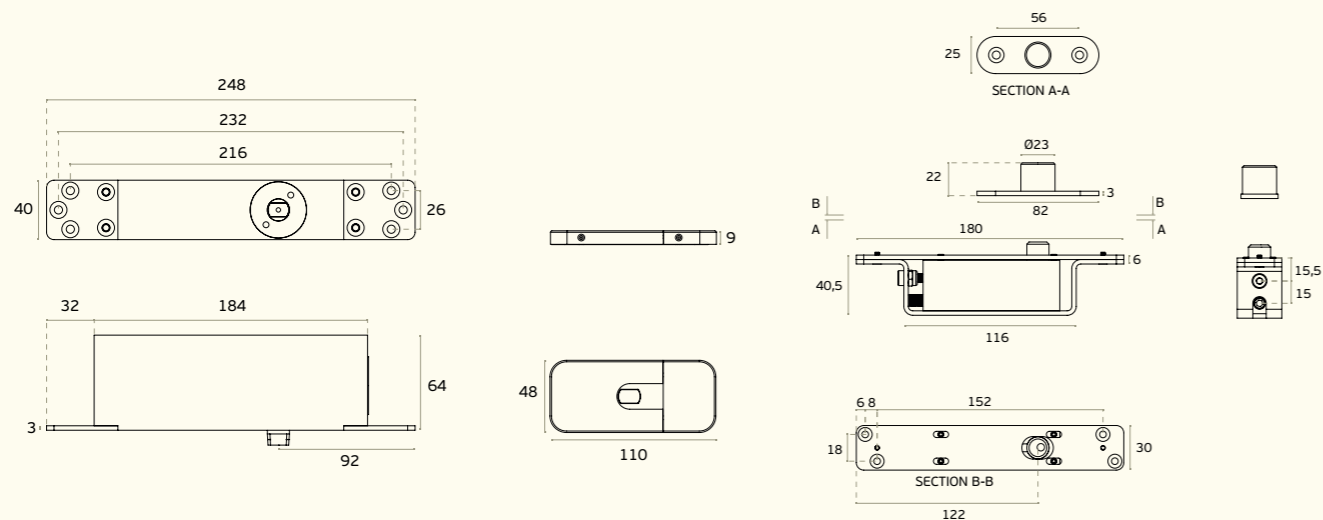

PIVOT PARA PORTAS VAI-DEM OU BATEMTE / FLUSH HINGE FOR DOUBLE ACTION OR REBATED DOORS / PIVOTE PARA PUERTA VAI-DEM O DE BATEMTE

IN.05.212.HO (WITH HOLD OPEN)

Pivot hidráulico com paragem a 90° /

Hydraulic pivot with hold open 90° /

Pivote hidráulico con retencion 90°.

STOP
90°

SWIVEL 360° HYDRAULIC PIVOT

**SISTEMA PIVOTANTE HIDRÁULICO
PARA PORTAS ATÉ 200KG /
HYDRAULIC PIVOTING SYSTEM FOR
DOORS UP TO 200KG /
SISTEMA PIVOTANTE HIDRÁULICO
PARA PUERTAS HASTA 200KG**

**PODE SER INSTALADO EM
QUALQUER POSIÇÃO NA PORTA,
INCLUSIVAMENTE CENTRADO
PARA ABERTURA A 360° /
CAN BE INSTALLED IN ANY
POSITION ON THE DOOR, EVEN
CENTERED FOR 360° OPENING /
SE PUEDE INSTALAR EN
CUALQUIER POSIÇÃO EN LA
PUERTA, INCLUSO CENTRADO
PARA APERTURA DE 360°.**