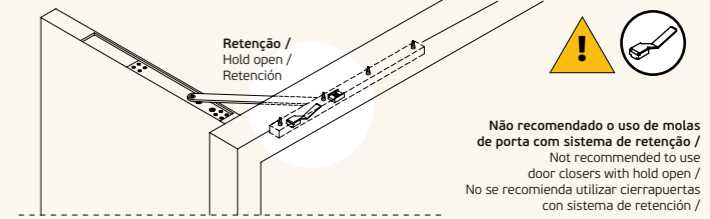

2x
Peso máx. para porta com 2 dobradiças sem aplicação de mola aérea / Max. weight for door with 2 hinges without door closer / Peso máx. para puerta con 2 bisagras sin aplicación de cierra puertas / 100.000 cycles tested

3x
Peso máx. para porta com 3 dobradiças com aplicação de mola aérea / Max. weight for door with 3 hinges with door closer / Peso máx. para puerta con 3 bisagras con aplicación de cierra puertas / 200.000 cycles tested