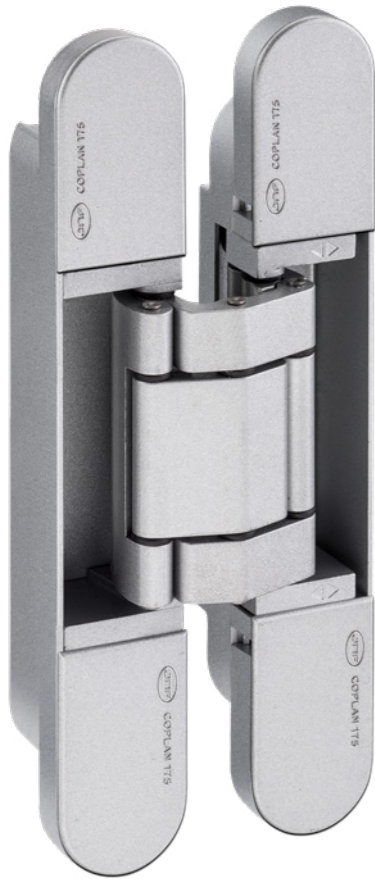

DOBRADIÇAS OCULTAS / CONCEALED HINGE / BISAGRAS OCULTAS

IN.05.062 COPLAN SERIES 175

Dobradiça invisível com ajuste 3D.
(registro internacional) /
3D adjustable invisible hinge.
(international design registry) /
Bisagra invisible adjustable 3D.
(registro internacional).

3x Max. 120kg
100.000 CYCLES

3x Max. 90kg
200.000 CYCLES

2x Max. 80kg
100.000 CYCLES

RAL 9006