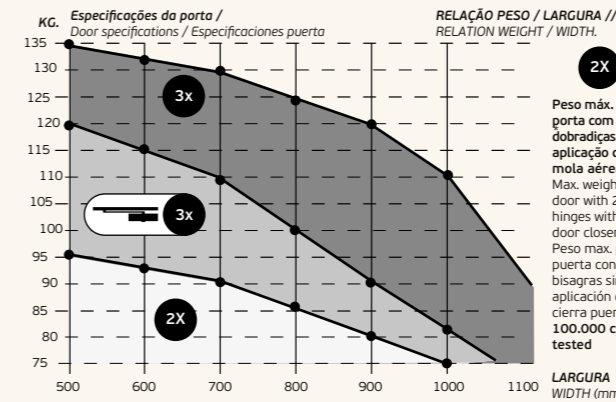

ACABAMENTO / FINISH / ACABADO: RAL 9005

EN1935 37401140 11

IN.05.062.B + KI.05.062
Dobradiça invisível com ajuste 3D + Kit intumescente /
3D adjustable invisible hinge + Intumescent Kit

EN1935 37411140 11

ESPESSURA MÍN. DE PORTA
MIN DOOR THICKNESS
ESPESOR MÍNIMO DE PUERTA
34 mm

MAINTENANCE
FREE