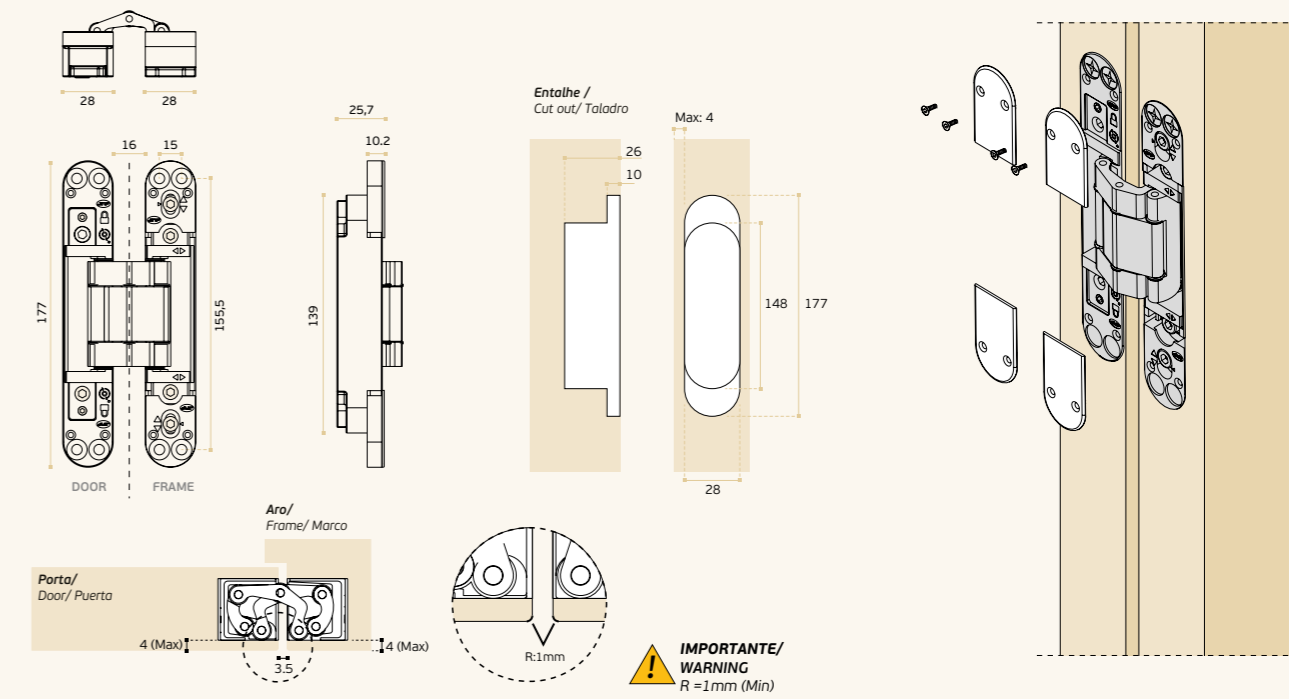

2x
Peso máx. para porta com 2 dobradiças sem aplicação de mola aérea / Max. weight for door with 2 hinges without door closer / Peso máx. para puerta con 2 bisagras sin aplicación de cierra puertas / 100.000 cycles tested

3x
Peso máx. para porta com 3 dobradiças com aplicação de mola aérea / Max. weight for door with 3 hinges with door closer / Peso máx. para puerta con 3 bisagras con aplicación de cierra puertas / 200.000 cycles tested