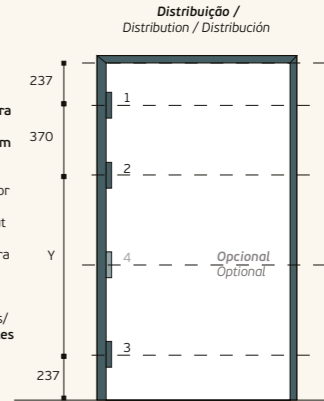

2x
Peso máx. para porta com 2 dobradiças sem aplicação de mola aérea / Max. weight for door with 2 hinges without door closer / Peso máx. para puerta con 2 bisagras sin aplicación de cierra puertas / 100.000 cycles tested

3x
Peso máx. para porta com 3 dobradiças com aplicação de mola aérea / Max. weight for door with 3 hinges with door closer / Peso máx. para puerta con 3 bisagras con aplicación de cierra puertas / 200.000 cycles tested