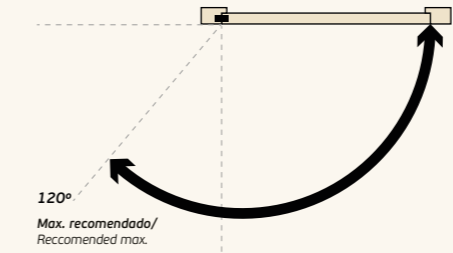

2x
Peso máx. para porta com 2 dobradiças sem aplicação de mola aérea / Max. weight for door with 2 hinges without door closer / Peso máx. para puerta con 2 bisagras sin aplicación de cierra puertas / 100.000 cycles tested

3x
Peso máx. para porta com 3 dobradiças com aplicação de mola aérea / Max. weight for door with 3 hinges with door closer / Peso máx. para puerta con 3 bisagras con aplicación de cierra puertas / 200.000 cycles tested