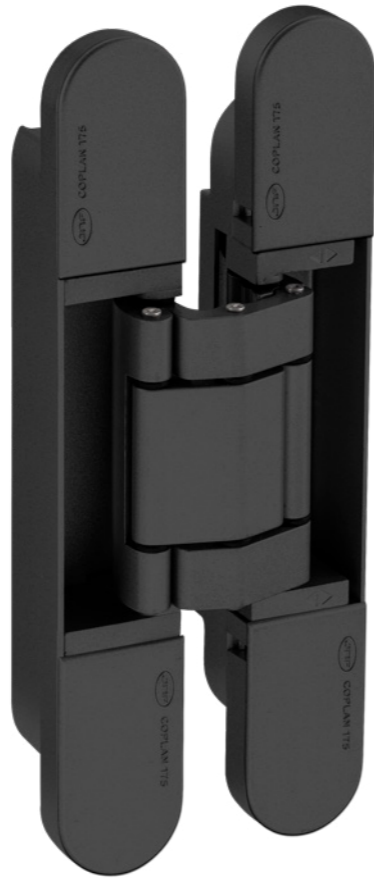

IN.05.062.B COPLAN SERIES 175 BLACK EDITION

Dobradiça invisível com ajuste 3D.
(registro internacional) /
3D adjustable invisible hinge.
(international design registry) /
Bisagra invisible adjustable 3D.
(registro internacional).

3x Max. 120kg
100.000 CYCLES

3x Max. 90kg
200.000 CYCLES

2x Max. 80kg
100.000 CYCLES

RAL 9005