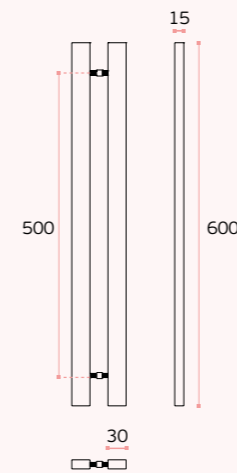

ASAS DE PORTA / PULL HANDLES / MANILLONES.

IN.07.142.D
SQUARE
Asa de porta dupla / Double door handle / Manillon de puerta doble.

MATERIAL: EN 1.4301 / AISI 304

ACABAMENTO / FINISH / ACABADO:
STANDARD: SATINADO + POLIDO / SATIN + POLISHED / SATIN + PULIDO

SOLID ■

ACESSÓRIOS / ACCESSORIES

MFU M8 --- INCLUDED

OPCIONAL VIDRO / OPTIONAL GLASS

IN.08.MFU.DVQ.30
Dupla para vidro / double glass

IN.08.MFU.SVQ.30
Simples vidro / single glass

IN.07.153.D
SQUARE
Asa de porta dupla / Double door handle / Manillon de puerta doble.

MATERIAL: EN 1.4301 / AISI 304

ACABAMENTO / FINISH / ACABADO:
STANDARD: SATINADO / SATIN / SATIN

OPTIONAL: PVD TITANIUM COATED

.TB / .TG / .TCO / .TCH

SOLID ■

ACESSÓRIOS / ACCESSORIES

MFU M8 --- INCLUDED

OPCIONAL VIDRO / OPTIONAL GLASS

IN.08.MFU.DVQ.30
Dupla para vidro / double glass

IN.08.MFU.SVQ.30
Simples vidro / single glass

.P
Polido
Mirror polished
Pulido

.TB
PVD
Titanium
black

.TG
PVD
Titanium
gold

.TCO
PVD
Titanium
copper

.TCH
PVD
Titanium
chocolate

.P
Polido
Mirror polished
Pulido

.TB
PVD
Titanium
black

.TG
PVD
Titanium
gold

.TCO
PVD
Titanium
copper

.TCH
PVD
Titanium
chocolate

Accessórios /
Accessories /
Accesorios

Pg. 444

Accessórios /
Accessories /
Accesorios

Pg. 444

IN.07.201.600
Asas para portas de correr / Pull handles for sliding doors / Manillones para puertas correderas.

MATERIAL: EN 1.4301 / AISI 304

ACABAMENTO / FINISH / ACABADO:
STANDARD: SATINADO / SATIN / SATIN

OPTIONAL: PVD TITANIUM COATED

.TB / .TG / .TCO / .TCH

TUBULAR □

ACESSÓRIOS / ACCESSORIES

AAD --- INCLUDED

IN.07.201.1200
Asas para portas de correr / Pull handles for sliding doors / Manillones para puertas correderas.

MATERIAL: EN 1.4301 / AISI 304

ACABAMENTO / FINISH / ACABADO:
STANDARD: SATINADO / SATIN / SATIN

TUBULAR □

ACESSÓRIOS / ACCESSORIES

AAD --- INCLUDED