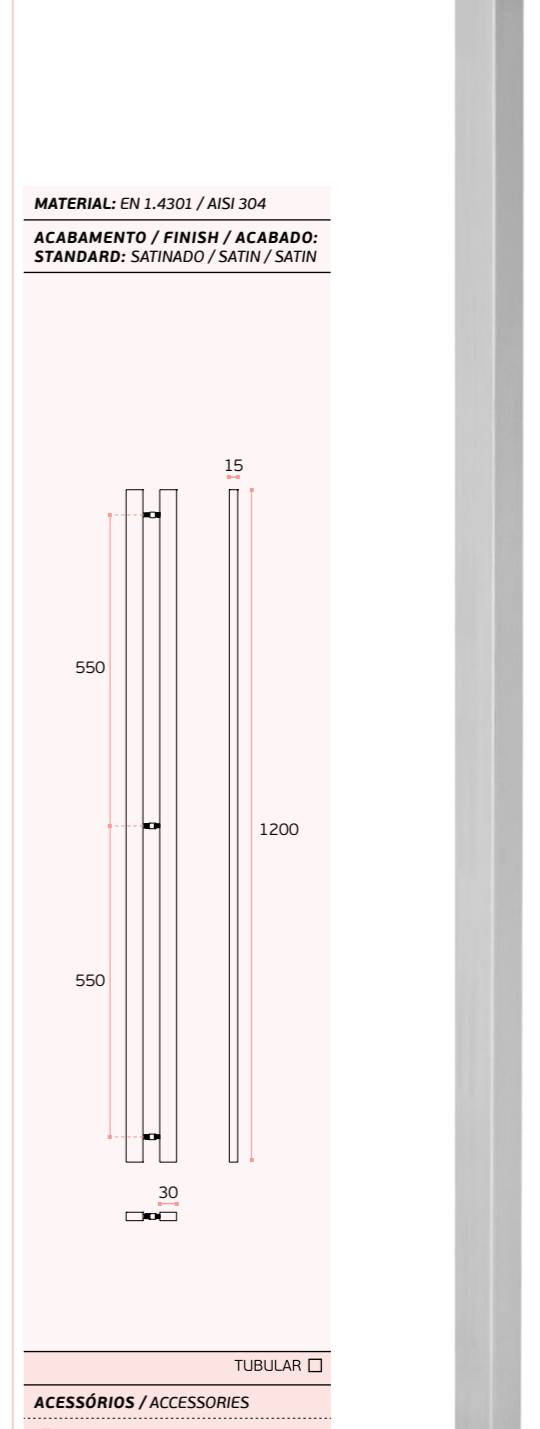

ASAS DE PORTA / PULL HANDLES / MANILLONES.

IN.07.142.D
SQUARE
Asa de porta dupla / Double door handle / Manillon de puerta doble.

MATERIAL: EN 1.4301 / AISI 304

ACABAMENTO / FINISH / ACABADO:
STANDARD: SATINADO + POLIDO / SATIN + POLISHED / SATIN + PULIDO

Pg. 444

Accessórios /
 Accessories /
 Accesorios

Pg. 444

IN.07.201.600
Asas para portas de correr / Pull handles for sliding doors / Manillones para puertas correderas.

MATERIAL: EN 1.4301 / AISI 304

ACABAMENTO / FINISH / ACABADO:
STANDARD: SATINADO / SATIN / SATIN

OPTIONAL: PVD TITANIUM COATED

.TB / .TG / .TCO / .TCH

TUBULAR □

ACESSÓRIOS / ACCESSORIES

AAD --- INCLUDED

IN.07.201.1200
Asas para portas de correr / Pull handles for sliding doors / Manillones para puertas correderas.

MATERIAL: EN 1.4301 / AISI 304

ACABAMENTO / FINISH / ACABADO:
STANDARD: SATINADO / SATIN / SATIN

TUBULAR □

ACESSÓRIOS / ACCESSORIES

AAD --- INCLUDED