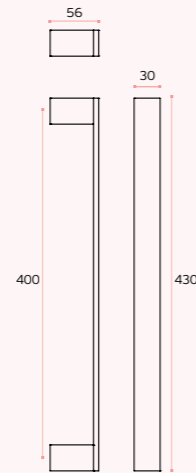

SOLID ■

ACESSÓRIOS / ACCESSORIES

MFU M8 --- INCLUDED

OPCIONAL VIDRO / OPTIONAL GLASS

IN.08.MFU.DVQ.30
Dupla para vidro / double glass

IN.08.MFU.SVQ.30
Simples vidro / single glass

.P
Polido
Mirror polished
Pulido

.TB
PVD
Titanium
black

.TG
PVD
Titanium
gold

.TCO
PVD
Titanium
copper

.TCH
PVD
Titanium
chocolate

.P
Polido
Mirror polished
Pulido

.TB
PVD
Titanium
black

.TG
PVD
Titanium
gold

.TCO
PVD
Titanium
copper

.TCH
PVD
Titanium
chocolate

Accessórios /
Accessories /
Accesorios

Pg. 444

Accessórios /
Accessories /
Accesorios

Pg. 444

IN.07.201.600
Asas para portas de correr / Pull handles for sliding doors / Manillones para puertas correderas.