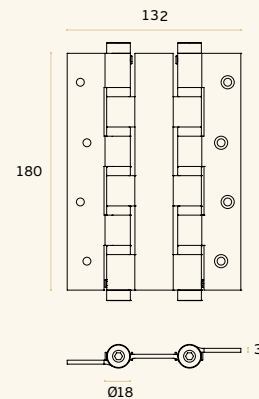

MATERIAL: EN 1.4301 / AISI 304

ACABAMENTO / FINISH: SATINADO / SATIN

Rolamentos de esferas / Ball bearings / Rodamientos de bolas.

Novo sistema de mola de torção / New torsion spring system / Nuevo sistema de muelle de torsion.

IN.05.646

Dobradiça com mola com 3 rolamentos de esferas / Single action spring hinge with 3 ball bearings / Bisagra con muelle con 3 rodamientos.