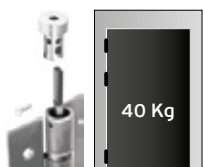

DOBRADIÇAS COM MOLA / SPRING HINGES / BISAGRAS CON MUELLE

IN.05.645

Dobradiça de "vai-vem" com mola com 6 rolamentos de esferas / Doble action spring hinge with 6 ball bearings / Bisagra de doble accion con muelle con 6 rodamientos.

MATERIAL: EN 1.4301 / AISI 304

ACABAMENTO / FINISH: SATINADO / SATIN

Rolamentos de esferas / Ball bearings / Rodamientos de bolas.

Novo sistema de mola de torção / New torsion spring system / Nuevo sistema de muelle de torsion.

IN.05.655

Dobradiça de "vai-vem" com mola com 10 rolamentos de esferas / Doble action spring hinge with 10 ball bearings / Bisagra de doble accion con muelle con 10 rodamientos. /

MATERIAL: EN 1.4301 / AISI 304

ACABAMENTO / FINISH: SATINADO / SATIN

Rolamentos de esferas / Ball bearings / Rodamientos de bolas.

Novo sistema de mola de torção / New torsion spring system / Nuevo sistema de muelle de torsion.

IN.05.646

Dobradiça com mola com 3 rolamentos de esferas / Single action spring hinge with 3 ball bearings / Bisagra con muelle con 3 rodamientos.

MATERIAL: EN 1.4301 / AISI 304

ACABAMENTO / FINISH: SATINADO / SATIN

Rolamentos de esferas / Ball bearings / Rodamientos de bolas.

Novo sistema de mola de torção / New torsion spring system / Nuevo sistema de muelle de torsion.