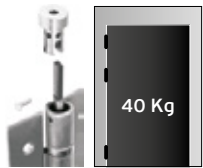

DOBRADIÇAS COM MOLA / SPRING HINGES / BISAGRAS CON MUELLE

IN.05.645

Dobradiça de "vai-vem" com mola com 6 rolamentos de esferas / Doble action spring hinge with 6 ball bearings / Bisagra de doble accion con muelle con 6 rodamientos.

MATERIAL: EN 1.4301 / AISI 304

ACABAMENTO / FINISH: SATINADO / SATIN

Rolamentos de esferas / Ball bearings / Rodamientos de bolas.

Novo sistema de mola de torção / New torsion spring system / Nuevo sistema de muelle de torsion.

IN.05.655

Dobradiça de "vai-vem" com mola com 10 rolamentos de esferas / Doble action spring hinge with 10 ball bearings / Bisagra de doble accion con muelle con 10 rodamientos. /

MATERIAL: EN 1.4301 / AISI 304