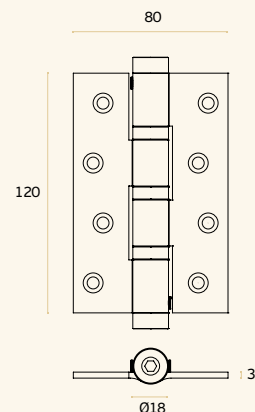

MATERIAL: EN 1.4301 / AISI 304

ACABAMENTO / FINISH: SATINADO / SATIN