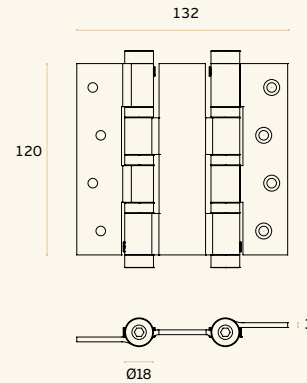

MATERIAL: EN 1.4301 / AISI 304

ACABAMENTO / FINISH: SATINADO / SATIN

Rolamentos de esferas / Ball bearings / Rodamientos de bolas.

Novo sistema de mola de torção / New torsion spring system / Nuevo sistema de muelle de torsion.

IN.05.655

Dobradiça de "vai-vem" com mola com 10 rolamentos de esferas / Doble action spring hinge with 10 ball bearings / Bisagra de doble accion con muelle con 10 rodamientos. /