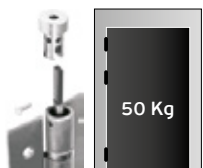

MATERIAL: EN 1.4301 / AISI 304

ACABAMENTO / FINISH: SATINADO / SATIN

Rolamentos de esferas / Ball bearings / Rodamientos de bolas.

Novo sistema de mola de torção / New torsion spring system / Nuevo sistema de muelle de torsion.

IN.05.655

Dobradiça de "vai-vem" com mola com 10 rolamentos de esferas / Doble action spring hinge with 10 ball bearings / Bisagra de doble accion con muelle con 10 rodamientos. /

MATERIAL: EN 1.4301 / AISI 304