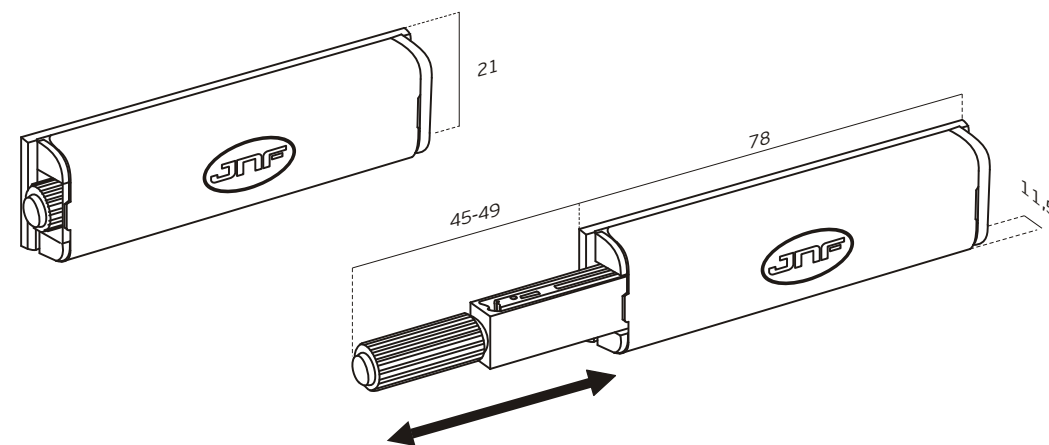

Ficha técnica de produto

Technique product file / Ficha técnica de produto

Data: 10.11.2016

Versão: 1.0

IN.17.020

Ferragens diversas /

General hardware / Herrajes diversas

ET: 1898 /2016

Documento confidencial / Confidential document / Documento confidencial © JNF 2016 www.jnf.pt

Descrição / Description / Descripción

Fecho tic tac magnético. Ajustável. /

Magnetic push to open. Adjustable. /

Cierre tic tac magnético. Ajustable.

Versão / Version / Versión

1.0

Data / Date / Data

10.11.2016

T. (+351) 224 663 230 / F. (+351) 224 839 841 / e-mail - jnf@jnf.pt / www.jnf.pt

Rua das Mimosas, 849/851
Zona Industrial das Mimosas
S. Pedro da Cova | Ap. 75 4424-909
Gondomar PORTUGAL

PÁGINA 2/2
PAGE