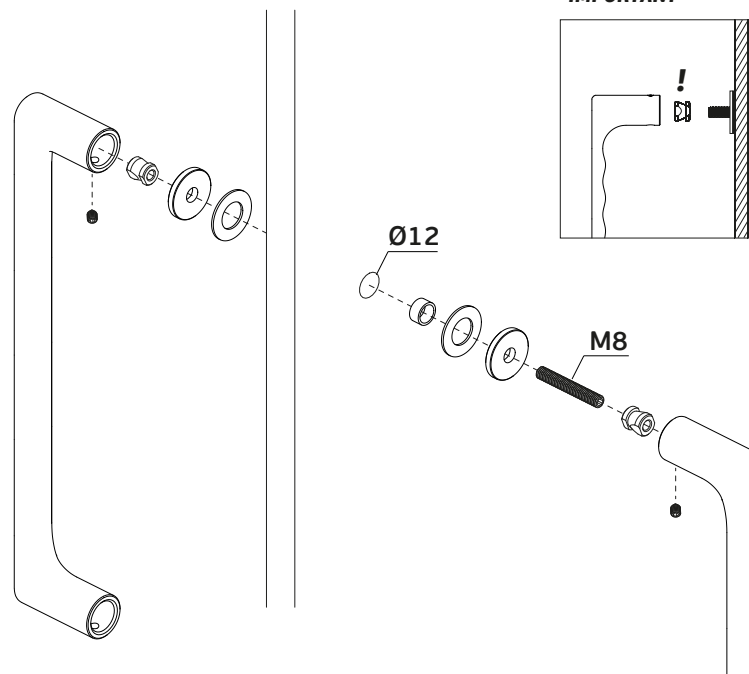

Vidro/ Glass/ Cristal - IN.08.MFU.DV.25

Asa Dupla / Double handle / Manillon Doble

OPCIONAL/ OPTIONAL - NÃO INCLUÍDO/ NOT INCLUDED

T. (+351) 224 663 230 / F. (+351) 224 839 841 / e-mail - jnf@jnf.pt / www.jnf.pt

Rua das Mimosas, 849/851
Zona Industrial das Mimosas
S. Pedro da Cova | Ap. 75 4424-909
Gondomar, PORTUGAL