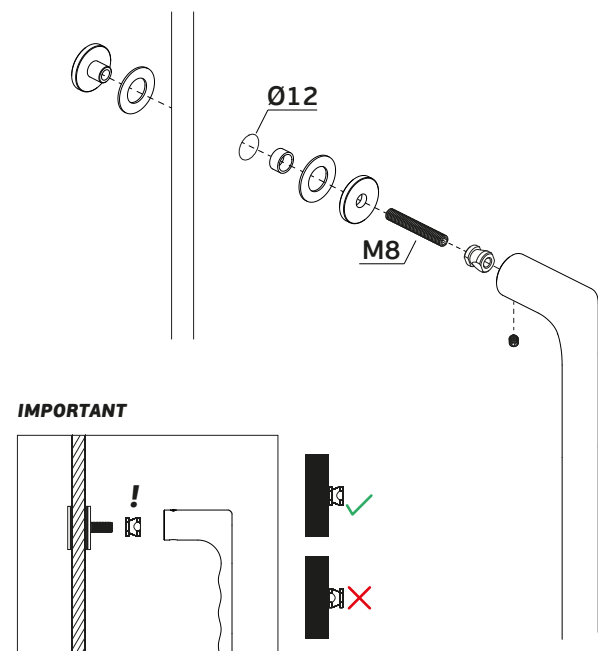

Ficha técnica do produto

Datasheet / Ficha técnica del producto

Data: 09.08.2021

Versão: 1.0

IN.07.177.D

Asas de porta/
Pull handles/ Manillones de puerta

ET:3517/2021

Documento confidencial / Confidential document / Documento confidencial @ JNF 2021 www.jnf.pt

Descrição / Description / Descripción	Asa de porta dupla / Double pull handle / Manillon doble de puerta
Versão / Version / Versión	1.0
Data / Date / Data	09.08.2021

Vidro/ Glass/ Cristal - IN.08.MFU.SV.25

Asa simples / Single handle / Manillon simple

OPCIONAL/ OPTIONAL - NÃO INCLUÍDO/ NOT INCLUDED