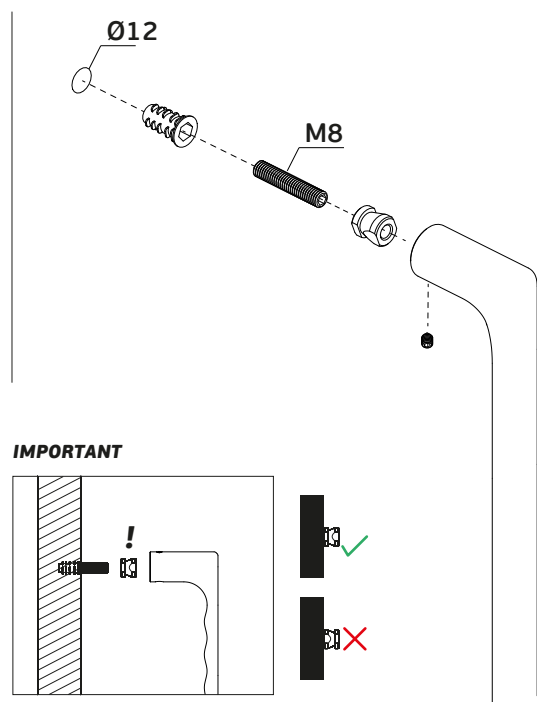

Ficha técnica do produto

Datasheet / Ficha técnica del producto

Data: 09.08.2021

Versão: 1.0

IN.07.177.D

Asas de porta/
Pull handles/ Manillones de puerta

ET:3517/2021

Documento confidencial / Confidential document / Documento confidencial @ JNF 2021 www.jnf.pt

Descrição / Description / Descripción	Asa de porta dupla / Double pull handle / Manillon doble de puerta
Versão / Version / Versión	1.0
Data / Date / Data	09.08.2021

Madeira/ Wood/ Madera

Asa simples / Single handle / Manillon simple