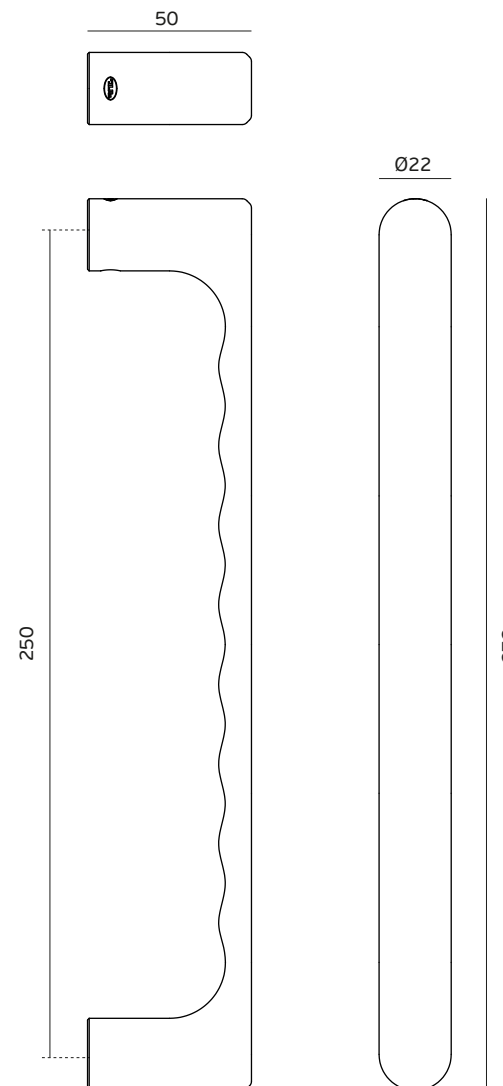

Ficha técnica do produto

Datasheet / Ficha técnica del producto

Data: 09.08.2021

Versão: 1.0

IN.07.177.D

Asas de porta/
Pull handles/ Manillones de puerta

ET:3517/2021

Documento confidencial / Confidential document / Documento confidencial @ JNF 2021 www.jnf.pt

Descrição / Description / Descripción	Asa de porta dupla / Double pull handle / Manillon doble de puerta
Versão / Version / Versión	1.0
Data / Date / Data	09.08.2021

T. (+351) 224 663 230 / F. (+351) 224 839 841 / e-mail - jnf@jnf.pt / www.jnf.pt

Rua das Mimosas, 849/851
Zona Industrial das Mimosas
S. Pedro da Cova | Ap. 75 4424-909
Gondomar, PORTUGAL

PÁGINA/ PAGE 2/4