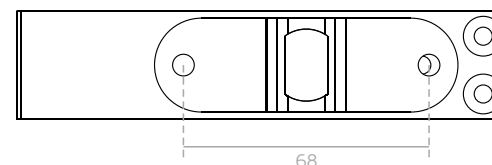

Ficha técnica de produto

Technique product file / Ficha técnica de produto

Data: 28.04.2014

Versão: 4.0

IN.05.199

Pivots

Door Pivots / Pivotes

ET: 263 /2007

Documento confidencial / Confidential document / Documento confidencial © JNF 2014 www.jnf.pt

Descrição / Description / Descripción

Pivot inferior com mola/

Bottom pivot with spring/

Pivote inferior con muelle

Versão / Version / Versión.

4.0

Data / Date / Data

28.04.2014

Mola de porta de dupla acção com abertura de 180° e paragem aos 90°.

Mola com força ajustável. Carga máx. de abertura 0,5Kg. Largura máx. da porta 900 mm. Peso máx. 45 Kg. Espessura 35-45mm. Apenas para uso no interior Patente internacional

Double action door
- 180° opening
- 90° Hold open
Adjustable closing power.
Max. pulling force 0,5Kg.
Max. door width 900mm.
Max. weight up to 45Kg.
Door thickness 35-45mm.
Only for indoor use.
Patente internacional

Muelle de puerta de doble acción
apertura de 180° y freno al 90°.
Muelle con fuerza ajustable.
Carga máx. de apertura 0,5Kg.
Anchura máx. de la puerta 900 mm.
Peso máx. 45 Kg.
Espesor 35-45mm.
Apenas para uso en el interior
Patente internacional

T. (+351) 224 663 230 / F. (+351) 224 839 841 / e-mail - jnf@jnf.pt / www.jnf.pt

Rua das Mimosas, 849/851
Zona Industrial das Mimosas
S. Pedro da Cova | Ap. 75 4424-909
Gondomar PORTUGAL

PÁGINA 2/3
PAGE