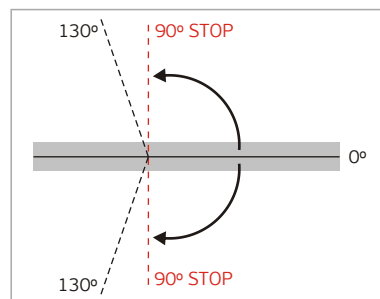

Ficha técnica de produto

Technique product file / Ficha técnica de produto

Data: 28.04.2014

Versão: 4.0

IN.05.199

Pivots

Door Pivots / Pivotes

ET: 263 /2007

Documento confidencial / Confidential document / Documento confidencial © JNF 2014 www.jnf.pt

Descrição / Description / Descripción

Pivot inferior com mola/

Bottom pivot with spring/

Pivote inferior con muelle

Versão / Version / Versión.

4.0

Data / Date / Data

28.04.2014

Mola de porta de dupla acção com abertura de 180° e paragem aos 90°.

Mola com força ajustável. Carga máx. de abertura 0,5Kg. Largura máx. da porta 900 mm. Peso máx. 45 Kg. Espessura 35-45mm. Apenas para uso no interior Patente internacional

Double action door
- 180° opening
- 90° Hold open
Adjustable closing power.
Max. pulling force 0,5Kg.
Max. door width 900mm.
Max. weight up to 45Kg.
Door thickness 35-45mm.
Only for indoor use.
Patente internacional

Muelle de puerta de doble acción
apertura de 180° y freno al 90°.
Muelle con fuerza ajustable.
Carga máx. de apertura 0,5Kg.
Anchura máx. de la puerta 900 mm.
Peso máx. 45 Kg.
Espesor 35-45mm.
Apenas para uso en el interior
Patente internacional

T. (+351) 224 663 230 / F. (+351) 224 839 841 / e-mail - jnf@jnf.pt / www.jnf.pt

Rua das Mimosas, 849/851
Zona Industrial das Mimosas
S. Pedro da Cova | Ap. 75 4424-909
Gondomar PORTUGAL

PÁGINA 2/3
PAGE