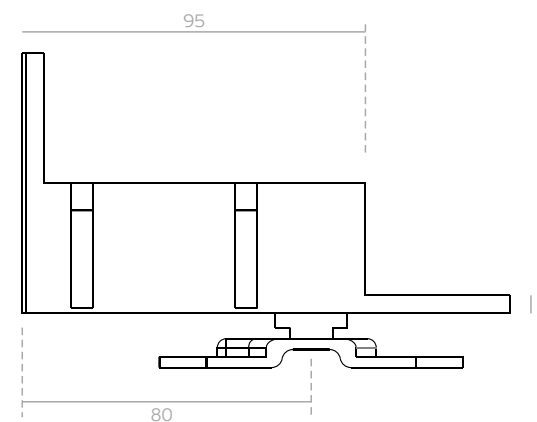

Ficha técnica de produto

Technique product file / Ficha técnica de produto

Data: 28.04.2014

Versão: 4.0

IN.05.199

Pivots

Door Pivots / Pivotes

ET: 263 /2007

Documento confidencial / Confidential document / Documento confidencial © JNF 2014 www.jnf.pt

Descrição / Description / Descripción

Pivot inferior com mola/

Bottom pivot with spring/

Pivote inferior con muelle

Versão / Version / Versión.

4.0

Data / Date / Data

28.04.2014

Mola de porta de dupla acção com abertura de 180° e paragem aos 90°.

Mola com força ajustável. Carga máx. de abertura 0,5Kg. Largura máx. da porta 900 mm. Peso máx. 45 Kg. Espessura 35-45mm. Apenas para uso no interior Patente internacional

Double action door
- 180° opening
- 90° Hold open
Adjustable closing power.
Max. pulling force 0,5Kg.
Max. door width 900mm.
Max. weight up to 45Kg.
Door thickness 35-45mm.
Only for indoor use.
Patente internacional

Muelle de puerta de doble acción
apertura de 180° y freno al 90°.
Muelle con fuerza ajustable.
Carga máx. de apertura 0,5Kg.
Anchura máx. de la puerta 900 mm.
Peso máx. 45 Kg.
Espesor 35-45mm.
Apenas para uso en el interior
Patente internacional

T. (+351) 224 663 230 / F. (+351) 224 839 841 / e-mail - jnf@jnf.pt / www.jnf.pt

Rua das Mimosas, 849/851
Zona Industrial das Mimosas
S. Pedro da Cova | Ap. 75 4424-909
Gondomar PORTUGAL

PÁGINA 2/3
PAGE