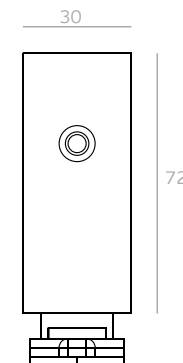

Ficha técnica de produto

Technique product file / Ficha técnica de produto

Data: 28.04.2014

Versão: 4.0

IN.05.199

Pivots

Door Pivots / Pivotes

ET: 263 /2007

Documento confidencial / Confidential document / Documento confidencial © JNF 2014 www.jnf.pt

Descrição / Description / Descripción

Pivot inferior com mola/

Bottom pivot with spring/

Pivote inferior con muelle

Versão / Version / Versión.

4.0

Data / Date / Data

28.04.2014

Mola de porta de dupla acção com abertura de 180° e paragem aos 90°.

Mola com força ajustável. Carga máx. de abertura 0,5Kg. Largura máx. da porta 900 mm. Peso máx. 45 Kg. Espessura 35-45mm. Apenas para uso no interior Patente internacional

Double action door
- 180° opening
- 90° Hold open
Adjustable closing power.
Max. pulling force 0,5Kg.
Max. door width 900mm.
Max. weight up to 45Kg.
Door thickness 35-45mm.
Only for indoor use.
Patente internacional

Muelle de puerta de doble acción
apertura de 180° y freno al 90°.
Muelle con fuerza ajustable.
Carga máx. de apertura 0,5Kg.
Anchura máx. de la puerta 900 mm.
Peso máx. 45 Kg.
Espesor 35-45mm.
Apenas para uso en el interior
Patente internacional

T. (+351) 224 663 230 / F. (+351) 224 839 841 / e-mail - jnf@jnf.pt / www.jnf.pt

Rua das Mimosas, 849/851
Zona Industrial das Mimosas
S. Pedro da Cova | Ap. 75 4424-909
Gondomar PORTUGAL

PÁGINA 2/3
PAGE