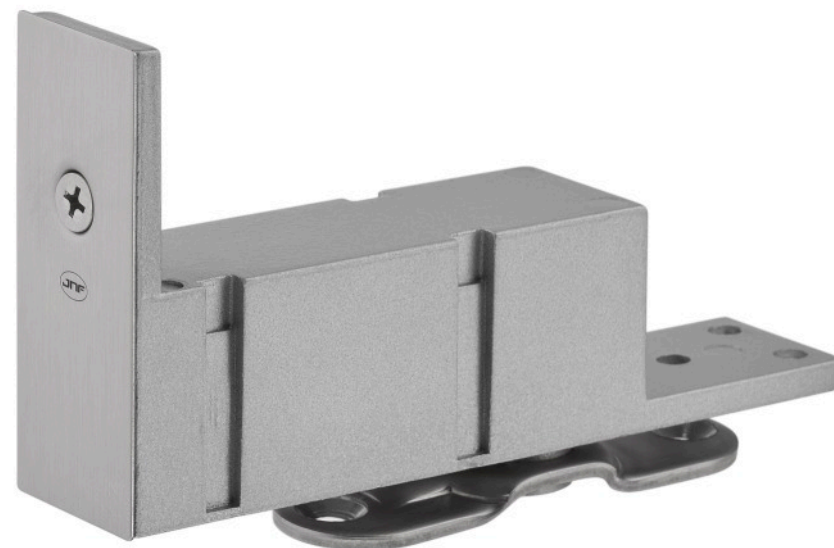

Ficha técnica de produto

Technique product file / Ficha técnica de produto

Data: 28.04.2014

Versão: 4.0

IN.05.199

Pivots

Door Pivots / Pivotes

ET: 263 /2007

Documento confidencial / Confidential document / Documento confidencial © JNF 2014 www.jnf.pt

Descrição / Description / Descripción

Pivot inferior com mola/

Bottom pivot with spring/

Pivote inferior con muelle

Versão / Version / Versión.

4.0

Data / Date / Data

28.04.2014

Material / Material / Material

Alumínio/ Aluminium/ Aluminio

Aço inox/ Stainless Steel / Acero inoxidable - EN 1.4301

Satinado/ Satin / Satin

Acabamento / Finish / Acabado

Acessórios / Accessories / Accesorios

6x Parafusos/ 6x Screws / 6x Tornillos - 4,8x25mm

2x Parafusos/ 2x Screws / 2x Tornillos - 5,5x50mm

2x Buchas de nylon/ 2x Nylon plugs / 2x Tarugos de nylon

Info-Embalagem / Package / Embalage

Código de Barras /

Bar code /

Codigo de barras

5 4602686 1026678

5 4602686 1526673

Unidade / Unit / Unidad

1 Set

20 Set

Peso / Weight / Peso

0,46 Kg.

10 Kg.

Volume / Volume / Volumen /

145 x 85 x 45 mm

355 x 175 x 250 mm

Embalagem / Package / Embalage

Caixa / Box / Caja

Caixa / Box / Caja

45 kg

T. (+351) 224 663 230 / F. (+351) 224 839 841 / e-mail - jnf@jnf.pt / www.jnf.pt

Rua das Mimosas, 849/851
Zona Industrial das Mimosas
S. Pedro da Cova | Ap. 75 4424-909
Gondomar PORTUGAL

PÁGINA 1/3
PAGE