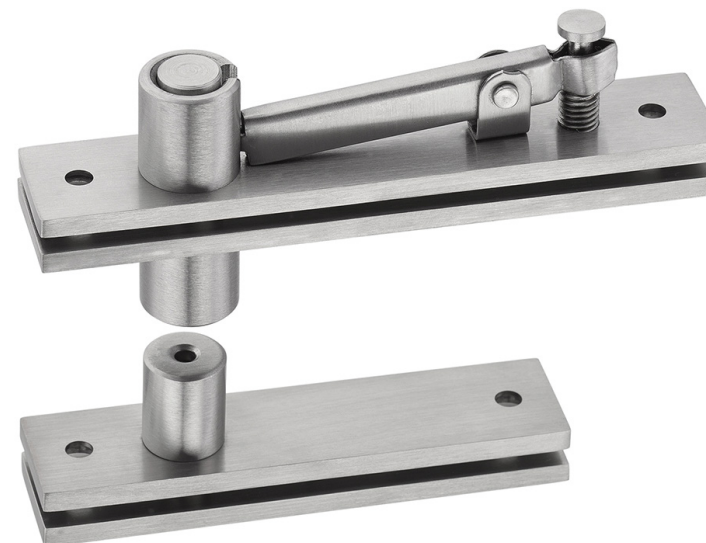

Ficha técnica de produto

Technique product file / Ficha técnica de produto

Data: 16.03.2022

Versão: 3.0

IN.05.196.0.Eco

Pivots

Door Pivots / Pivotes

ET: 2176 /2018

Documento confidencial / Confidential document / Documento confidencial © JNF 2022 www.jnf.pt

Descrição / Description / Descripción

Giro para portas de batente ou «vai-vem» - Eco series /

Fush hinge for double action and single action doors - Eco series /

Pivote para puerta «vai-ven» o de batiente - Eco series

Versão / Version / Versión.

3.0

Data / Date / Data

16.03.2022

Material / Material / Material

Aço inox/ Stainless Steel / Acero inoxidable - EN 1.4372

Acabamento / Finish / Acabado

Satinado/ Satin / Satin

Info. Embalagem / Package / Embalage

Código de barras/
Bar code/
Código de barras

5 1602686 102777 4

5 1602686 152777 9

Unidade/ Unit/ Unidad

1 Set

20 Set

Peso/ Weight/ Peso

0,465 kg

10 kg

Medidas/ Dimensions/ Dimensiones

142 x 78 x 34 mm

320 x 165 x 185 mm

Embalagem/ Package/ Embalage

CA447

CARTON

T. (+351) 224 663 230 / F. (+351) 224 839 841 / e-mail - jnf@jnf.pt / www.jnf.pt

Rua das Mimosas, 849/851
Zona Industrial das Mimosas
S. Pedro da Cova | Ap. 75 4424-909
Gondomar PORTUGAL

PÁGINA 1/3
PAGE