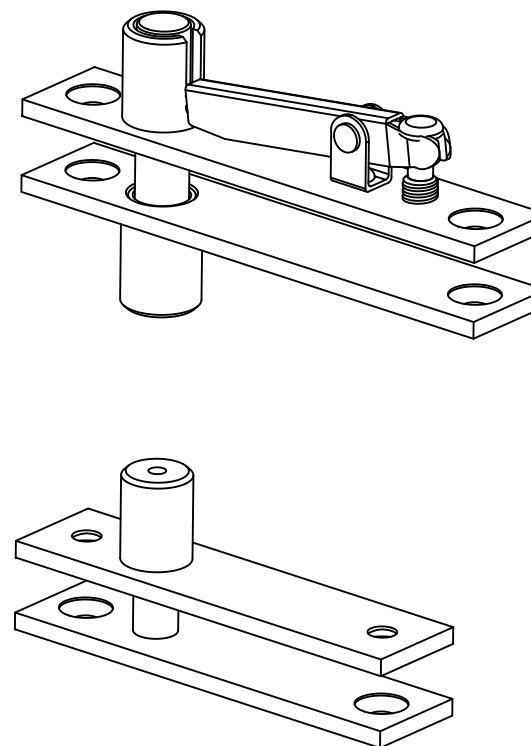

IN.05.196.0.ECO

GIRO PARA PORTAS EM MADEIRA DE BA TENTE OU "V AI-DEM" /
FLUSH HINGE FOR DOUBLE OR SINGLE ACTION WOODEN DOORS /
PIVOTE PARA PUERTAS EN MADERA "VAI-DEM" O DE BATTIENTE /
PIVOT POUR PORTES EN BOIS DE VA ET VIENT O DE BATTIENT