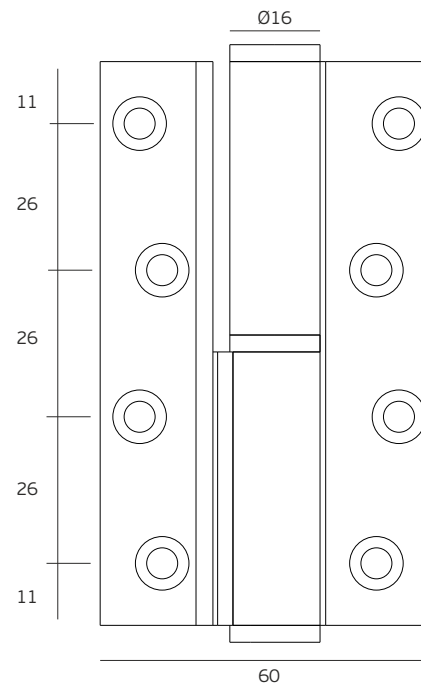

T. (+351) 224 663 230 / F. (+351) 224 839 841 / e-mail - jnf@jnf.pt / www.jnf.pt

EN1935 2 7 3 0 1 3 0 1 0

Rua das Mimosas, 849/851
Zona Industrial das Mimosas
S. Pedro da Cova | Ap. 75 4424-909
Gondomar PORTUGAL

PÁGINA 2/2
PAGE