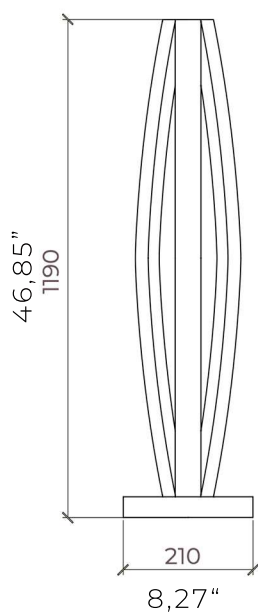

WINETAGE

Technical sheet
Scheda tecnica

PIENZA

Floor Lamp - Lampada da Terra
Designers - A. Riva, F. De Luca, C. Rossa

Light source supplied
Lampadina inclusa

LED DRIVER Strip 2835
1201\m 12Vac ip20 WW UL

Voltage
Voltaggio

15W m.EUProf. 12 V.

Power supply cable
Cavo di alimentazione

78,74 " 0,16 "
200 x 0,40 cm