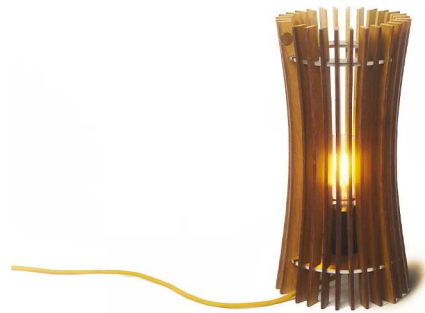

WINETAGE

NURI

Technical sheet
Scheda tecnica

Table Lamp - Lampada da Tavolo

Designers - A. Riva, F. De Luca, C. Rossa

Light source included
Lampadina inclusa

LED light bulb, filament globe G95
LED Globo trasparente G95

Voltage
Voltaggio

4.5W 470Lm 2700K
220-240v

Power supply cable
Cavo di alimentazione

118,11 " 0,3 "
300 x 0,75 cm