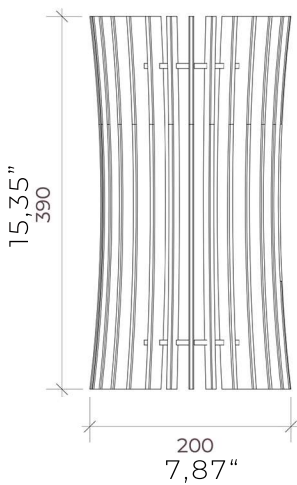

WINETAGE

NURI

Technical sheet
Scheda tecnica

Table Lamp - Lampada da Tavolo

Designers - A. Riva, F. De Luca, C. Rossa

Light source included
Lampadina inclusa

LED light bulb, filament globe G95
LED Globo trasparente G95

Voltage
Voltaggio

4.5W 470Lm 2700K
220-240v

Power supply cable
Cavo di alimentazione

118,11 " 0,3 "
300 x 0,75 cm