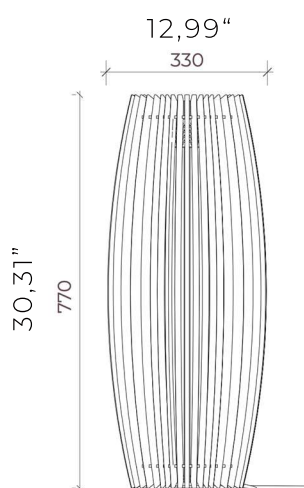

WINETAGE

IBLA

Technical sheet
Scheda tecnica

Table Lamp - Lampada da Tavolo

Designers - A.Riva, F. De Luca, C. Rossa

Light source supplied
Lampadina inclusa

White LED light integrated,
LED bianco integrato

Voltage
Voltaggio

6.5W 540Lm 3000K
220-240v

Power supply cable
Cavo di alimentazione

118,11 " 0,3 "
300 x 0,75 cm