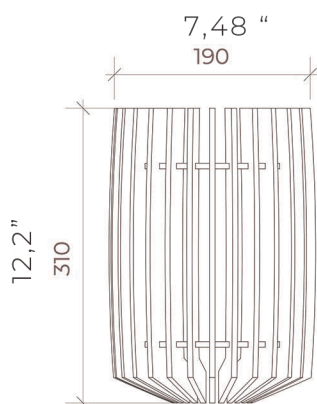

WINETAGE

Technical sheet
Scheda tecnica

FLUSSIO

Table Lamp - Lampada da Tavolo

Designers - A. Riva, F. De Luca, C. Rossa

Light source supplied
Lampadina inclusa

LED light bulb
filament globe G95
Lampadina LED Globo
trasparente G5

Voltage
Voltaggio

4.5W 470Lm E272700K
220-240v

Power supply cable
Cavo di alimentazione

118,11 " 0,3 "
300 x 0,75 cm