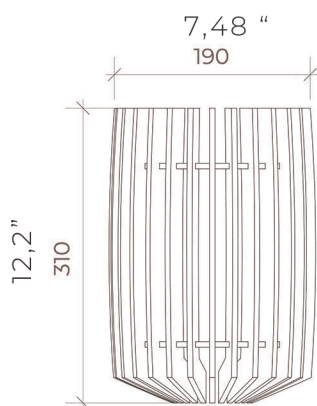

WINETAGE

BOSA

Technical sheet
Scheda tecnica

Table Lamp - Lampada da Tavolo

Designers - A. Riva, F. De Luca, C. Rossa

Light source supplied
Lampadina inclusa

Voltage
Voltaggio

Power supply cable
Cavo di alimentazione

LED light bulb
filament globe G95
Lampadina LED Globo
trasparente G5

4.5W 470Lm E272700K
220-240v

118,11 " 0,3 "
300 x 0,75 cm