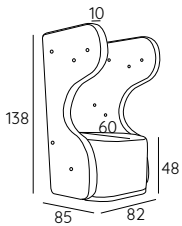

- 1 - dacron® fiber 100 gr;
- 2 - high resilience polyurethane foam of different densities;
- 3 - structural frame in curved plywood;
- 4 - feet in ABS.

DIMENSIONS:

FEET:

TECHNICAL DETAILS:

Removable cover:	NO	kg	m ³	mts
WOW		40	0.96	7.00

- 1 - fibra di dacron® 100 gr;
- 2 - poliuretano espanso indeformabile di diverse densità;
- 3 - telaio in multistrato curvato di legno;
- 4 - piedi in ABS.

DIMENSIONI:

PIEDI:

h 2

INFORMAZIONI TECNICHE:

Sfoderabile: NO	kg	m ³	mts
WOW	40	0.96	7.00