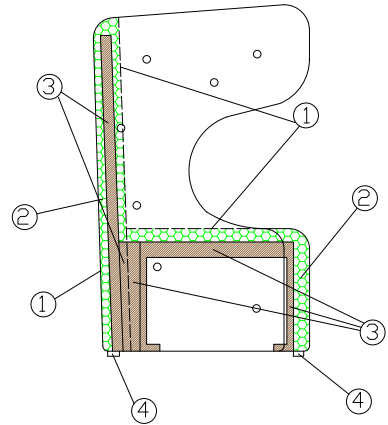

- 1 - dacron® fiber 100 gr;
- 2 - high resilience polyurethane foam of different densities;
- 3 - structural frame in curved plywood;
- 4 - feet in ABS.

DIMENSIONS:

FEET:

TECHNICAL DETAILS:

Removable cover:	NO	kg	m ³	mts
WOW		40	0.96	7.00

- 1 - fibra di dacron® 100 gr;
- 2 - poliuretano espanso indeformabile di diverse densità;
- 3 - telaio in multistrato curvato di legno;
- 4 - piedi in ABS.

DIMENSIONI:

PIEDI:

h 2

INFORMAZIONI TECNICHE:

Sfoderabile: NO	kg	m ³	mts
WOW	40	0.96	7.00