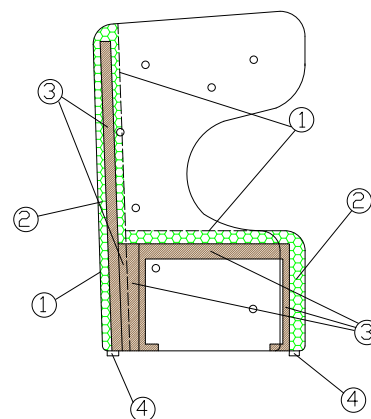

- 1 - dacron® fiber 100 gr;
- 2 - high resilience polyurethane foam of different densities;
- 3 - structural frame in curved plywood;
- 4 - feet in ABS.

DIMENSIONS:

FEET:

TECHNICAL DETAILS:

Removable cover:	NO	kg	m ³	mts
WOW		40	0.96	7.00

- 1 - fibra di dacron® 100 gr;
- 2 - poliuretano espanso indeformabile di diverse densità;
- 3 - telaio in multistrato curvato di legno;
- 4 - piedi in ABS.

DIMENSIONI:

PIEDI:

h 2

INFORMAZIONI TECNICHE:

Sfoderabile: NO	kg	m ³	mts
WOW	40	0.96	7.00