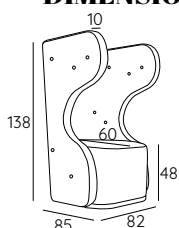

- 1 - dacron® fiber 100 gr;
- 2 - high resilience polyurethane foam of different densities;
- 3 - structural frame in curved plywood;
- 4 - feet in ABS.

DIMENSIONS:

FEET:

TECHNICAL DETAILS:

Removable cover:	NO	kg	m ³	mts
WOW		40	0.96	7.00

- 1 - fibra di dacron® 100 gr;
- 2 - poliuretano espanso indeformabile di diverse densità;
- 3 - telaio in multistrato curvato di legno;
- 4 - piedi in ABS.

DIMENSIONI:

PIEDI:

h 2

INFORMAZIONI TECNICHE:

Sfoderabile: NO	kg	m ³	mts
WOW	40	0.96	7.00