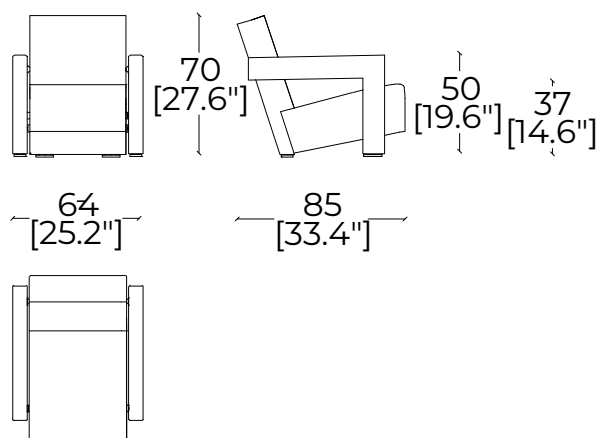

Utrecht

Armchair - Poltrona
Design - Gerrit T. Rietveld
1935

637 01/02

Structure | Struttura

Loadbearing seat and backrest frame in tubular steel with elastic webbing.
Telaio portante sedile e schienale in tubolare di acciaio dotato di cinghie elastiche.