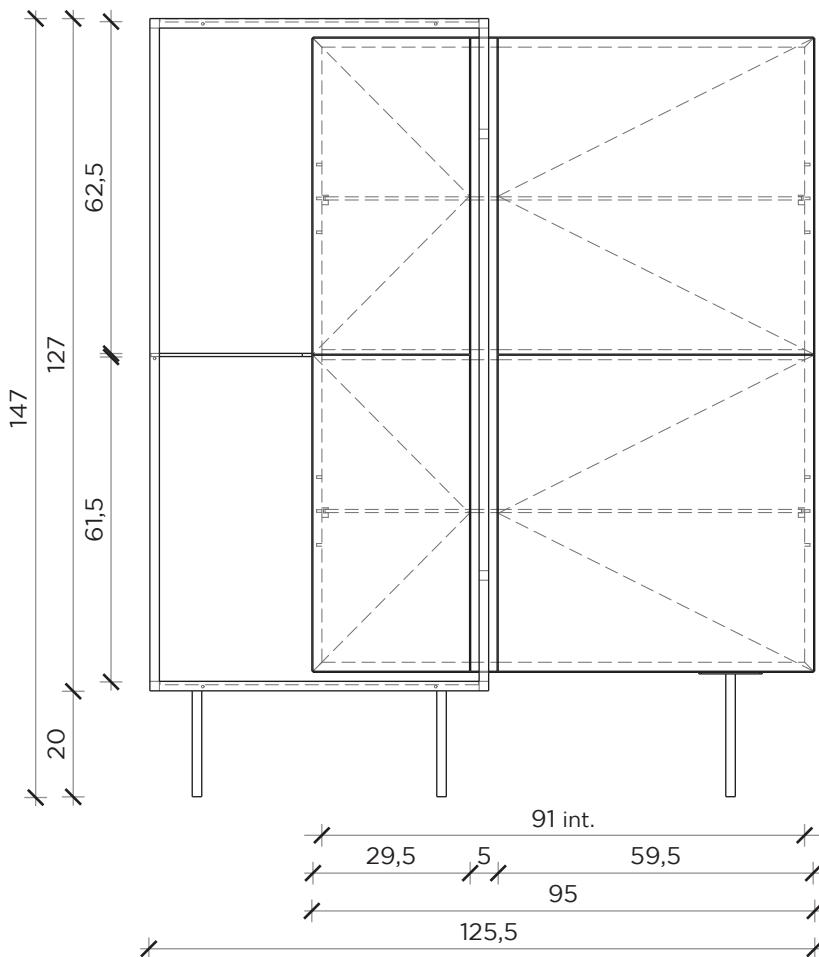

Scheda tecnica

Data sheet

PIANTA | PLAN

FRONTE | FRONT

LATO | SIDE

ZOOM

Madia | Storage

Designer:
Anno | Year:
Materiali | Materials:

Uto Balmoral
2018
Struttura in MDF laccata o in essenza con telaio in metallo | Lacquered or veneered MDF cabinet with metal frame