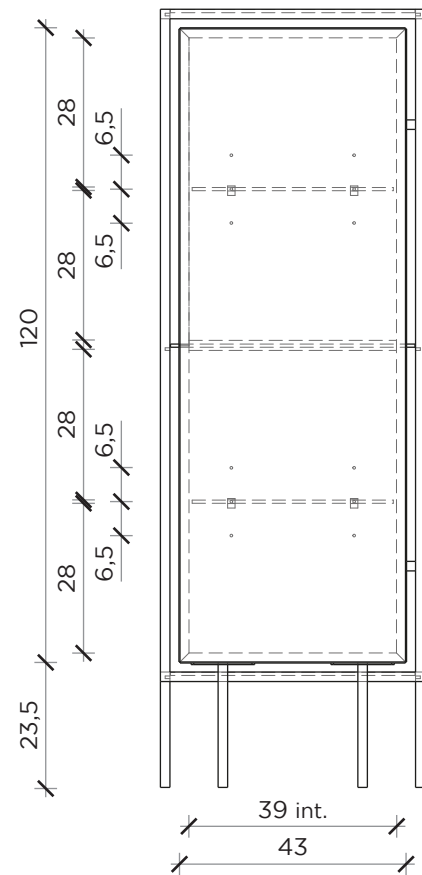

Scheda tecnica

Data sheet

PIANTA | PLAN

FRONTE | FRONT

LATO | SIDE

ZOOM

Madia | Storage

Designer:
Anno | Year:
Materiali | Materials:

Uto Balmoral
2018
Struttura in MDF laccata o in essenza con telaio in metallo | Lacquered or veneered MDF cabinet with metal frame