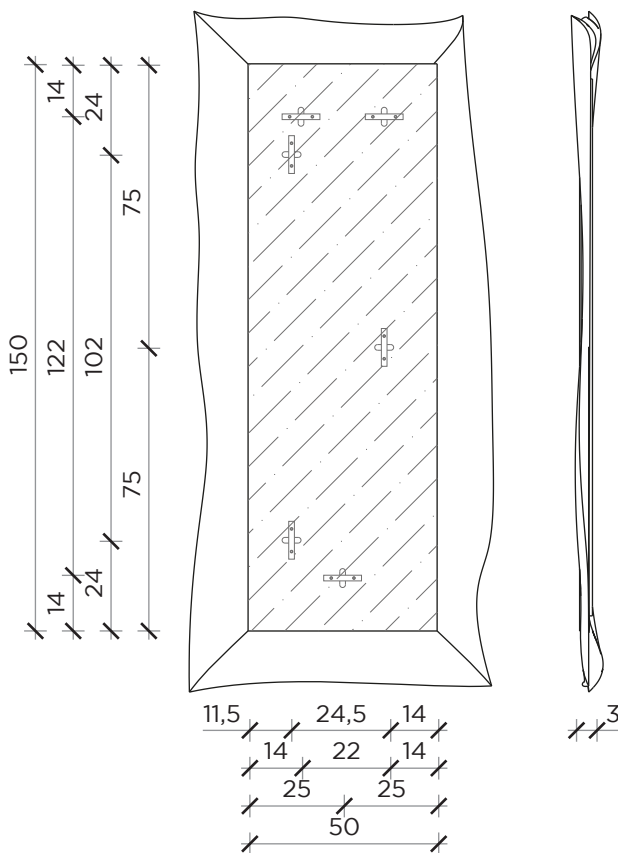

Scheda tecnica

Data sheet

FRONTE | FRONT

LATO | SIDE

FRONTE | FRONT

LATO | SIDE

FRONTE | FRONT

LATO | SIDE

WOW

Specchio | Mirror

Designer:

Uto Balmoral

Anno | Year:

2016

Materiali | Materials:

Specchio con cornice in feltro di cellulosa sintetica | Mirror with synthetic cellulose felt frame