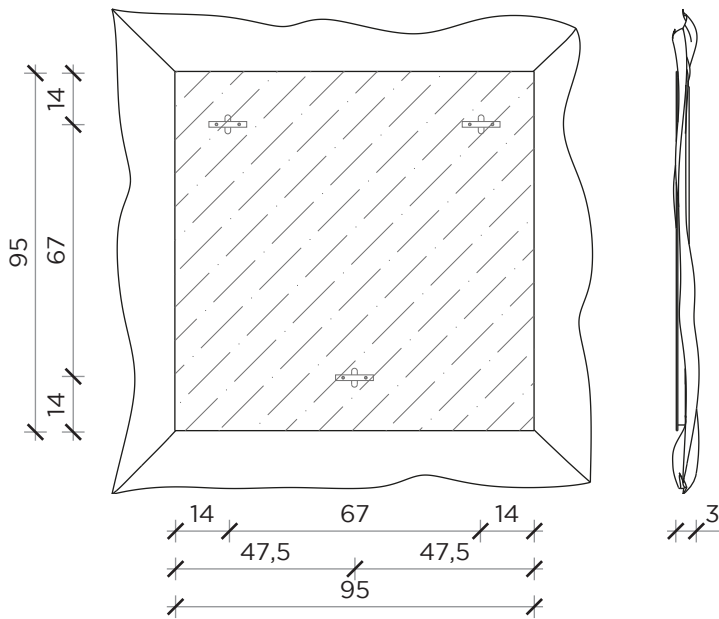

Scheda tecnica

Data sheet

FRONTE | FRONT

LATO | SIDE

FRONTE | FRONT

LATO | SIDE

FRONTE | FRONT

LATO | SIDE

WOW

Specchio | Mirror

Designer:

Uto Balmoral

Anno | Year:

2016

Materiali | Materials:

Specchio con cornice in feltro di cellulosa sintetica | Mirror with synthetic cellulose felt frame