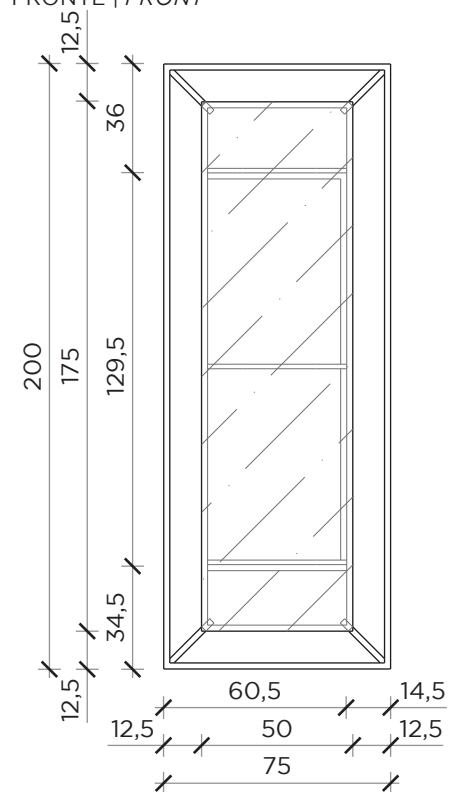

Scheda tecnica

Data sheet

FRONTE | FRONT

LATO | SIDE

FRONTE | FRONT

LATO | SIDE

TIMELESS

Specchi | Mirror

Designer:

Fabio Meliota

Anno | Year:

2019

Materiali | Materials:

Specchio con struttura in ferro acidato | Mirror with etched iron finish structure