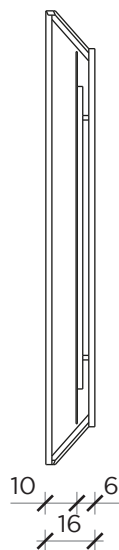

Scheda tecnica

Data sheet

FRONTE | FRONT

LATO | SIDE

FRONTE | FRONT

LATO | SIDE

TIMELESS

Specchi | Mirror

Designer:

Fabio Meliota

Anno | Year:

2019

Materiali | Materials:

Specchio con struttura in ferro acidato | Mirror with etched iron finish structure