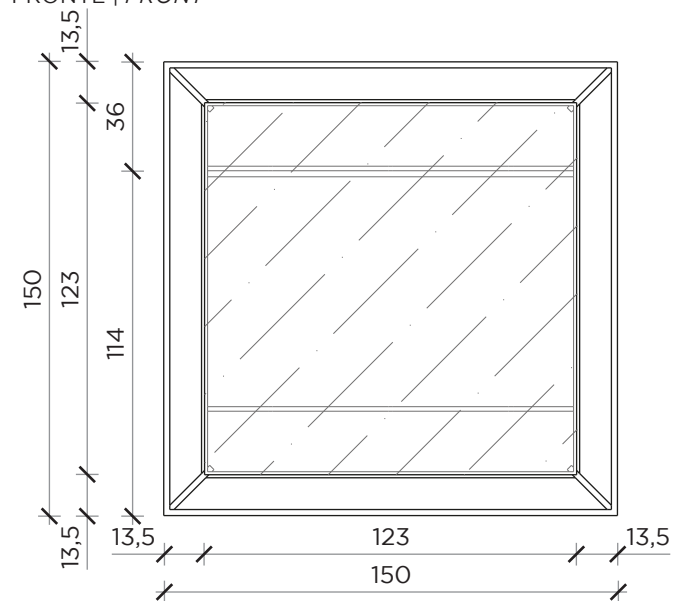

Scheda tecnica

Data sheet

FRONTE | FRONT

LATO | SIDE

FRONTE | FRONT

LATO | SIDE

TIMELESS

Specchi | Mirror

Designer:

Fabio Meliota

Anno | Year:

2019

Materiali | Materials:

Specchio con struttura in ferro acidato | Mirror with etched iron finish structure