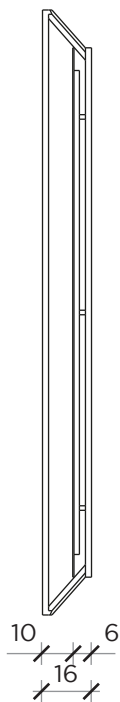

Scheda tecnica

Data sheet

FRONTE | FRONT

LATO | SIDE

FRONTE | FRONT

LATO | SIDE

TIMELESS

Specchi | Mirror

Designer:

Fabio Meliota

Anno | Year:

2019

Materiali | Materials:

Specchio con struttura in ferro acidato | Mirror with etched iron finish structure