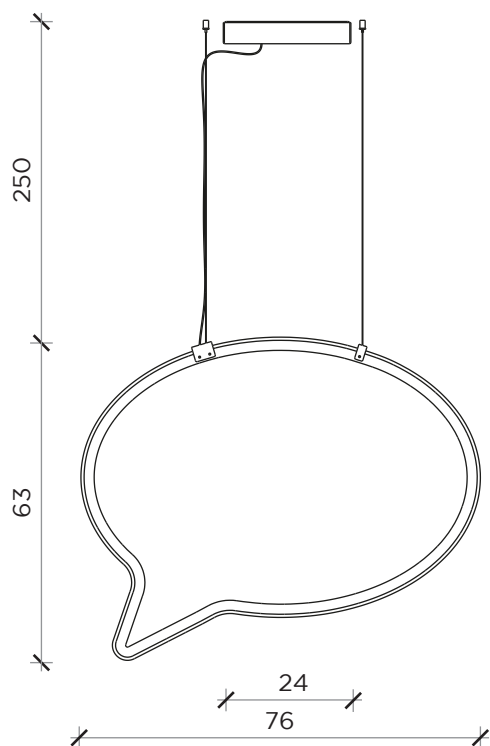

Scheda tecnica

Data sheet

FRONTE | FRONT

LATO | SIDE

INFORMAZIONI TECNICHE | TECHNICAL INFORMATION

Colore luce | Light color: 3000 K
Luminosità | Brightness: 875 Lumen
Potenza | Power: 12 W

FRONTE | FRONT

LATO | SIDE

INFORMAZIONI TECNICHE | TECHNICAL INFORMATION

Colore luce | Light color: 3000 K
Luminosità | Brightness: 1165 Lumen
Potenza | Power: 16 W

BLA BLA

Lampada | Lamp

Designer:
Anno | Year:
Materiali | Materials:

Emanuele Magini
2018

Lampada a sospensione in pvc espanso nero con LED perimetrale e rosone a soffitto in acciaio romato |
Black foam pvc suspension lamp with perimetric LED and chromed steel ceiling rose