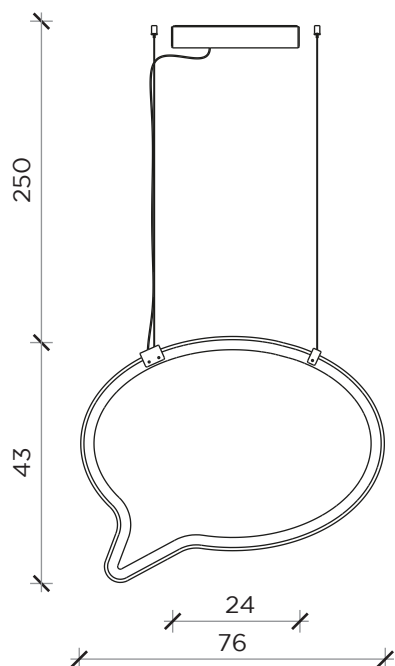

Scheda tecnica

Data sheet

FRONTE | FRONT

LATO | SIDE

INFORMAZIONI TECNICHE | TECHNICAL INFORMATION

Colore luce | Light color: 3000 K
Luminosità | Brightness: 875 Lumen
Potenza | Power: 12 W

FRONTE | FRONT

LATO | SIDE

INFORMAZIONI TECNICHE | TECHNICAL INFORMATION

Colore luce | Light color: 3000 K
Luminosità | Brightness: 1165 Lumen
Potenza | Power: 16 W

BLA BLA

Lampada | Lamp

Designer:
Anno | Year:
Materiali | Materials:

Emanuele Magini
2018

Lampada a sospensione in pvc espanso nero con LED perimetrale e rosone a soffitto in acciaio romato |
Black foam pvc suspension lamp with perimetric LED and chromed steel ceiling rose