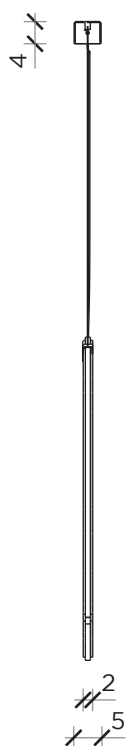

Scheda tecnica

Data sheet

FRONTE | FRONT

LATO | SIDE

INFORMAZIONI TECNICHE | TECHNICAL INFORMATION

Colore luce | Light color: 3000 K
Luminosità | Brightness: 875 Lumen
Potenza | Power: 12 W

FRONTE | FRONT

LATO | SIDE

INFORMAZIONI TECNICHE | TECHNICAL INFORMATION

Colore luce | Light color: 3000 K
Luminosità | Brightness: 1165 Lumen
Potenza | Power: 16 W

BLA BLA

Lampada | Lamp

Designer:
Anno | Year:
Materiali | Materials:

Emanuele Magini
2018

Lampada a sospensione in pvc espanso nero con LED perimetrale e rosone a soffitto in acciaio romato |
Black foam pvc suspension lamp with perimetric LED and chromed steel ceiling rose