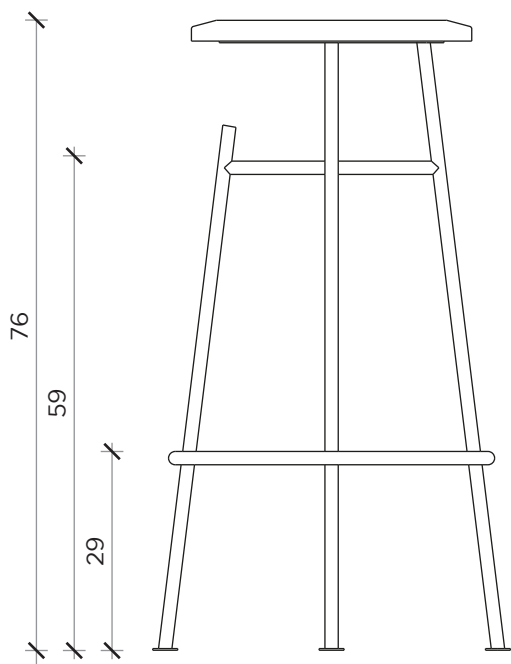

Scheda tecnica

Data sheet

PIANT A | *PLAN*

FRONTE | *FRONT*

LATO | *SIDE*

SBAGLIATO

Sgabello | *Stool*

Designer:
Anno | Year:
Materiali | *Materials*:

Alessandro D'angeli
2018
Sgabello on seduta in metallo battuto e seduta in noce canaletto | *Stool with wrought iron structure and canaletto walnut solid wood seat*