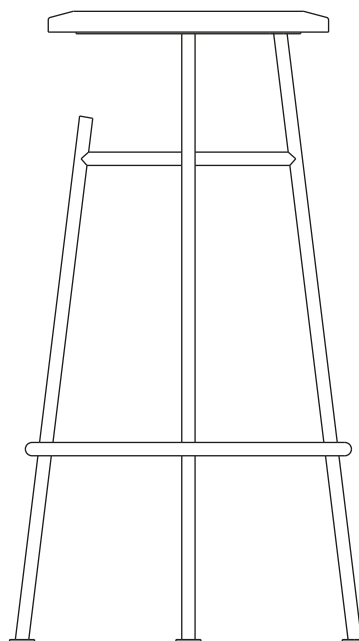

Scheda tecnica

Data sheet

PIANT A | *PLAN*

FRONTE | *FRONT*

LATO | *SIDE*

SBAGLIATO

Sgabello | *Stool*

Designer:
Anno | Year:
Materiali | *Materials*:

Alessandro D'angeli
2018
Sgabello on seduta in metallo battuto e seduta in noce canaletto | *Stool with wrought iron structure and canaletto walnut solid wood seat*