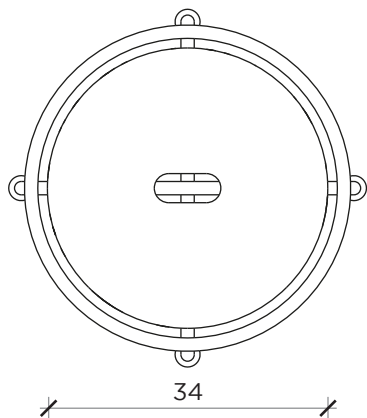

Scheda tecnica

Data sheet

PIANT A | *PLAN*

FRONTE | *FRONT*

LATO | *SIDE*

SBAGLIATO

Sgabello | *Stool*

Designer:
Anno | Year:
Materiali | *Materials*:

Alessandro D'angeli
2018
Sgabello on seduta in metallo battuto e seduta in noce canaletto | *Stool with wrought iron structure and canaletto walnut solid wood seat*