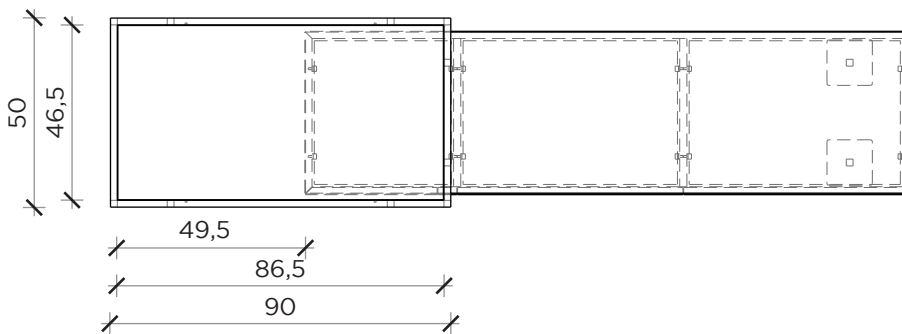

Scheda tecnica

Data sheet

PIANTA | PLAN

FRONTE | FRONT

LATO | SIDE

ZOOM

Credenza | Sideboard

Designer:
Anno | Year:
Materiali | Materials: