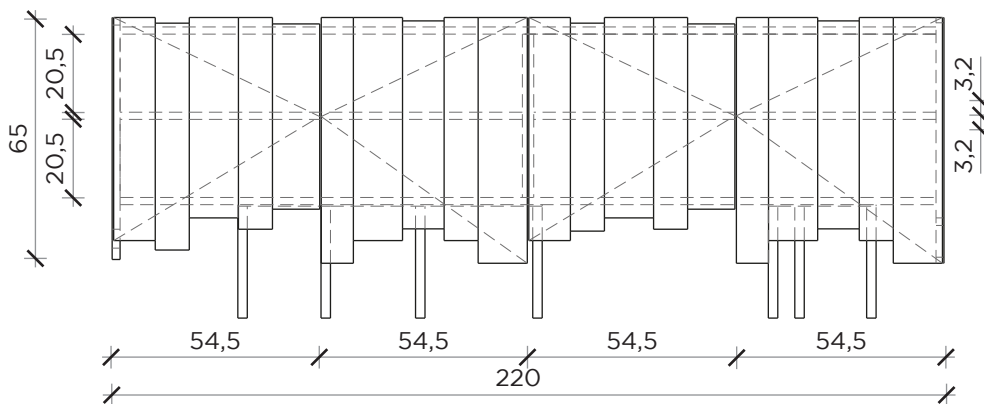

FRONTE | FRONT