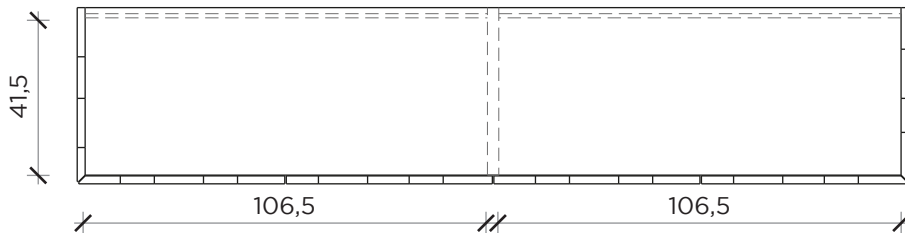

PIANTA | PLAN