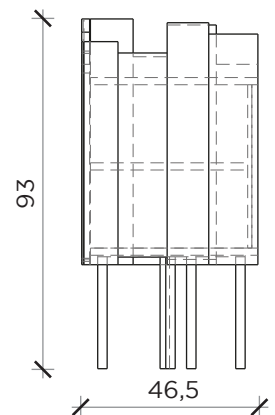

Scheda tecnica

Data sheet

PIANTA | PLAN

FRONTE | FRONT

LATO | SIDE

PIANTA | PLAN

FRONTE | FRONT

LATO | SIDE

ZIO TOM

Credenza | Sideboard

Designer:

Claudio Bitetti

Anno | Year:

2012

Materiali | Materials:

Credenza con ante e spalle in legno di abete finitura "prima patina" e struttura e ripiani laccati | Sideboard with doors and sides made in "Prima patina" finishing Antique pine and laquered structure and shelves