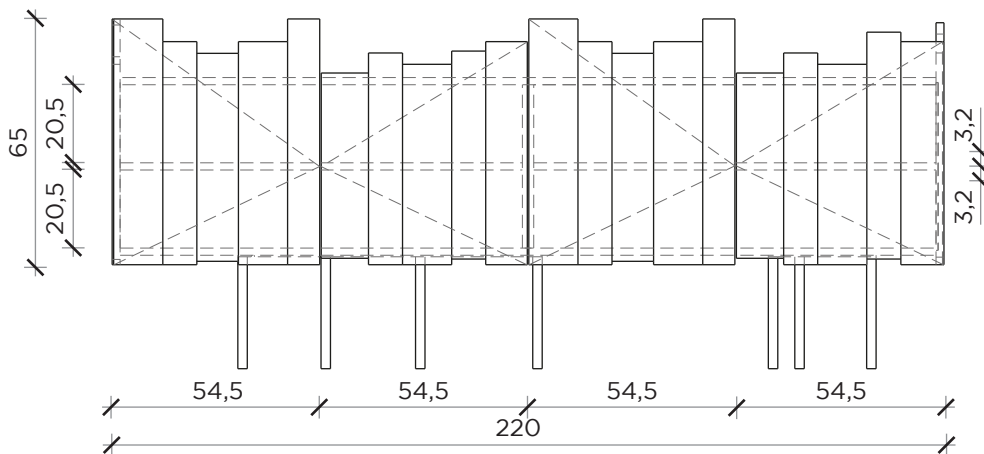

Scheda tecnica

Data sheet

PIANTA | PLAN

FRONTE | FRONT

LATO | SIDE

PIANTA | PLAN

FRONTE | FRONT

LATO | SIDE

ZIO TOM

Credenza | Sideboard

Designer:

Claudio Bitetti

Anno | Year:

2012

Materiali | Materials:

Credenza con ante e spalle in legno di abete finitura "prima patina" e struttura e ripiani laccati | Sideboard with doors and sides made in "Prima patina" finishing Antique pine and laquered structure and shelves