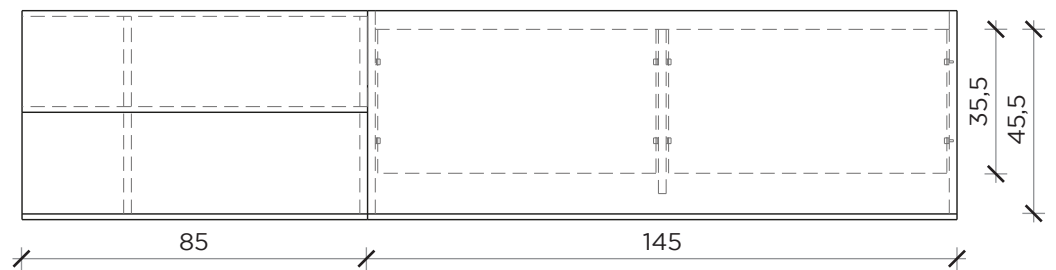

Scheda tecnica

Data sheet

PIANTA | PLAN

LATO | SIDE

FRONTE | FRONT

ELLA

Credenza | Sideboard

Designer:
Anno | Year:
Materiali | Materials:

Uto Balmoral
2020
Struttura in MDF laccata o in essenza con anta a ribalta, cassetto e vano a giorno | Lacquered or veneered MDF structure with flap door, drawer and open compartment