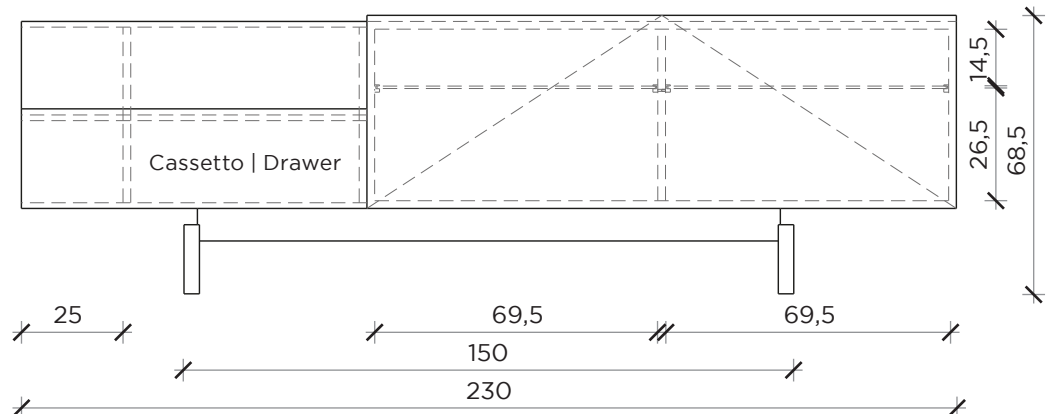

Scheda tecnica

Data sheet

PIANTA | PLAN

LATO | SIDE

FRONTE | FRONT

ELLA

Credenza | Sideboard

Designer:
Anno | Year:
Materiali | Materials:

Uto Balmoral
2020
Struttura in MDF laccata o in essenza con anta a ribalta, cassetto e vano a giorno | Lacquered or veneered MDF structure with flap door, drawer and open compartment