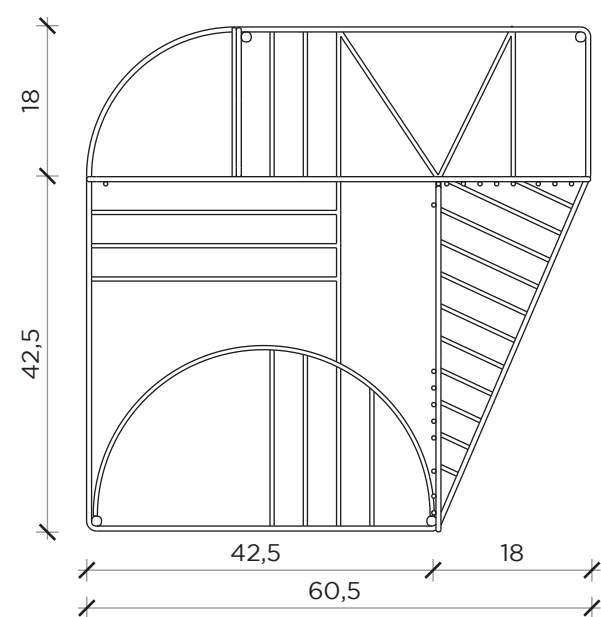

Scheda tecnica

Data sheet

PIANTA | PLAN

FRONTE | FRONT

LATO | SIDE

MUSA

Mensola | Shelf

Designer: