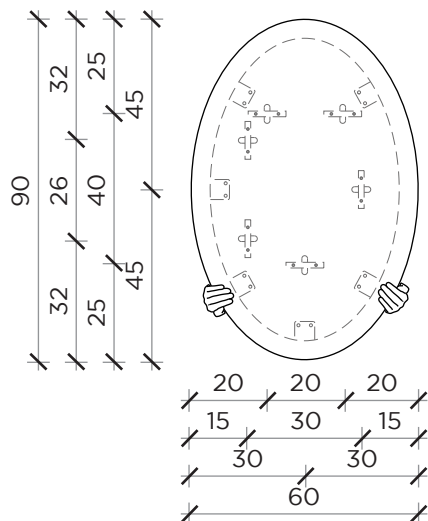

# Scheda tecnica

## Data sheet

FRONTE | FRONT

FRONTE | FRONT

FRONTE | FRONT

FRONTE | FRONT

## Specchio | Mirror

Designer:

Alessandra Baldereschi

Anno | Year:

2020

Materiali | Materials:

Specchio con mani in ottone | Mirror with brass hands