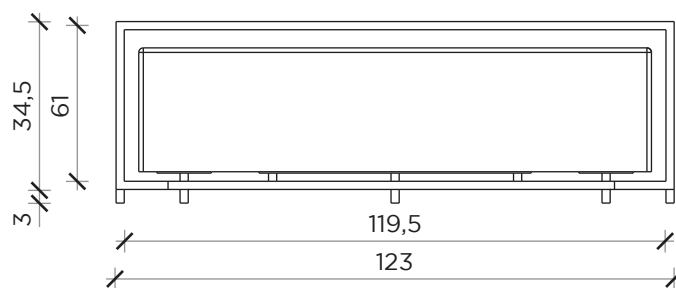

Scheda tecnica

Data sheet

PIANTA | PLAN

FRONTE | FRONT

LATO | SIDE

ZOOM

Tavolino/Pouf | Coffe table/Ottoman

Designer: