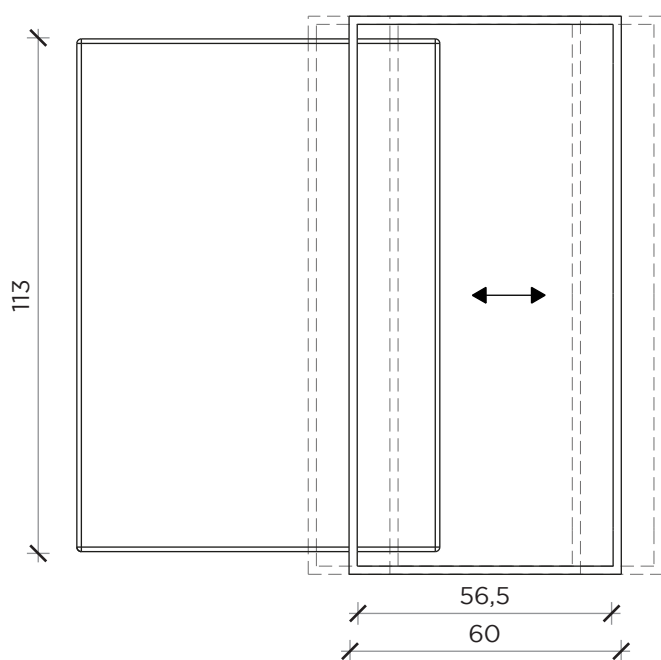

Scheda tecnica

Data sheet

PIANTA | PLAN

FRONTE | FRONT

LATO | SIDE

ZOOM

Tavolino/Pouf | Coffe table/Ottoman

Designer: