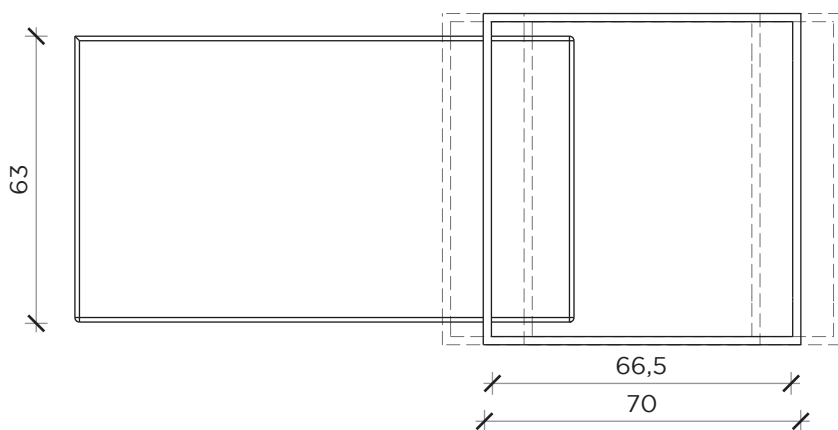

Scheda tecnica

Data sheet

PIANTA | PLAN

FRONTE | FRONT

LATO | SIDE

ZOOM

Tavolino/Pouf | Coffe table/Ottoman

Designer: