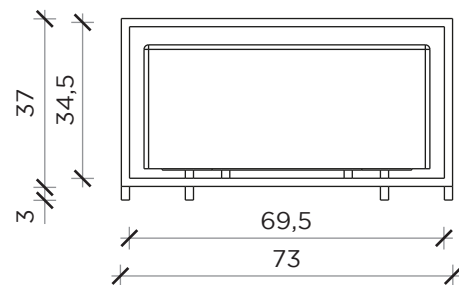

Scheda tecnica

Data sheet

PIANTA | PLAN

FRONTE | FRONT

LATO | SIDE

ZOOM

Tavolino/Pouf | Coffe table/Ottoman

Designer: