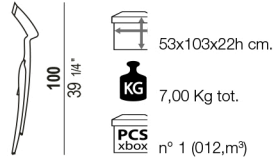

Essenze

Wood finishings

Legno naturale finito ad olio, cera o vernice trasparente naturale.
Solid wood finished with oil / hardwax / transparent matt varnish.

Faggio
Beech

Faggio tinto noce
Beech stained walnut