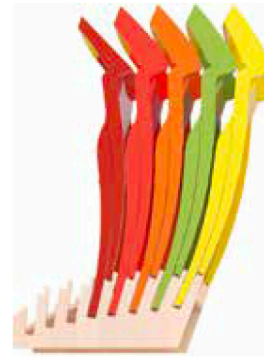

Paso Doble

PD

Design: Enrico Davide Bona

Sedia pieghevole con struttura in multistrati di faggio disponibile in legno naturale a vista o in vernice colorata opaca o trasparente o laccata.
 Sedile in legno o rivestito in cuoio. Schienale in legno o con cuscinetto amovibile rivestito in stoffa o pelle.
 Sedia impilabile su rastrelliera, massimo 8 pz.

Essenze

Wood finishings

Legno naturale finito ad olio, cera o vernice trasparente naturale.
 Solid wood finished with oil / hardwax / transparent matt varnish.

Faggio
Beech

Faggio tinto noce
Beech stained walnut

Vernici opache e lucide
 Matt varnish and lacquer

* COLORI SPECIALI: disponibili con ordinativo minimo di 4 sedie
 SPECIAL COLORS: available with minimum order of 4 chairs

9003
Bianco
White

9005
Nero
Black