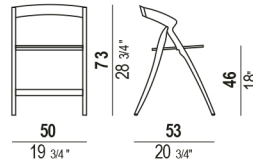

Essenze

Wood finishings

Legno naturale finito ad olio, cera o vernice trasparente naturale.
Solid wood finished with oil / hardwax / transparent matt varnish.

Faggio
Beech

Faggio tinto noce
Beech stained walnut