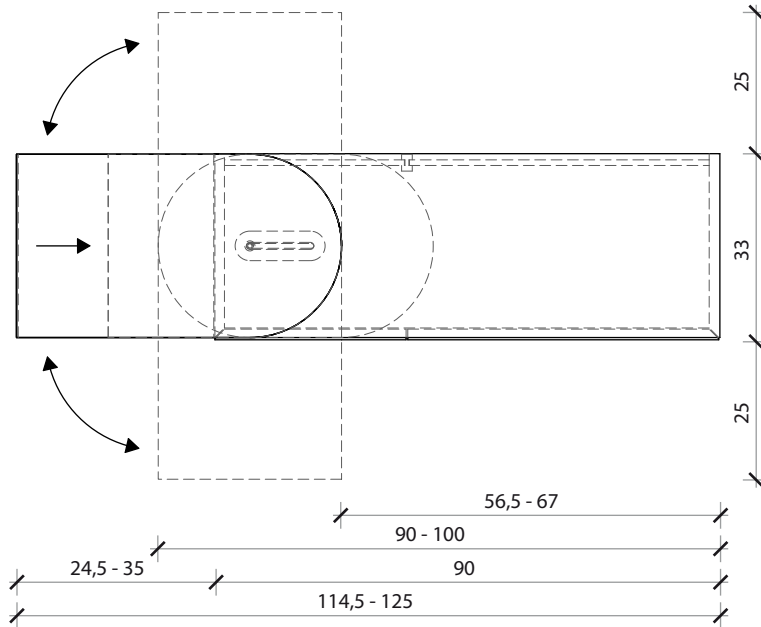

SCHEDA TECNICA
DATA SHEET

PIANTA | PLAN

FRONTE | FRONT

LATO | SIDE

PARTOUT

Pensile | Wall unit

Designer: STUDIO 14
 Anno | Year : 2019
 Materiali | Materials : Struttura in MDF laccata o in essenza con elemento orientabile in metallo |
 structure with metal adjustable element