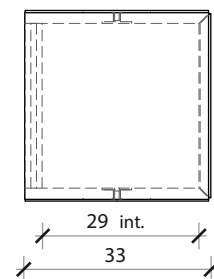

SCHEDA TECNICA
DATA SHEET

PIANTA | PLAN

FRONTE | FRONT

LATO | SIDE

PARTOUT

Pensile | Wall unit

Designer: STUDIO 14
 Anno | Year : 2019
 Materiali | Materials : Struttura in MDF laccata o in essenza con elemento orientabile in metallo |
 structure with metal adjustable element