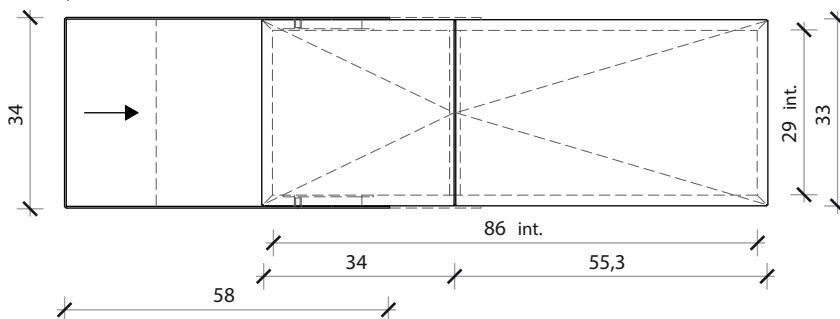

SCHEDA TECNICA
DATA SHEET

PIANTA | PLAN

FRONTE | FRONT

LATO | SIDE

PARTOUT

Pensile | Wall unit

Designer: STUDIO 14
 Anno | Year : 2019
 Materiali | Materials : Struttura in MDF laccata o in essenza con elemento orientabile in metallo |
 structure with metal adjustable element