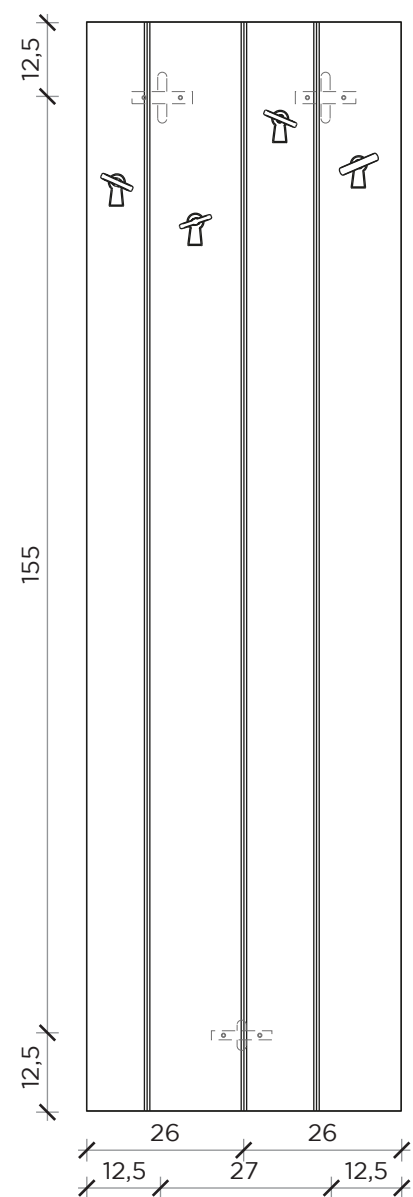

# Scheda tecnica

## Data sheet

FRONTE | FRONT

LATO | SIDE

## Specchio | *Mirror*

Designer:

Luca Somaini

Anno | Year:

2018

Materiali | Materials:

Specchio con appendiabiti in ottone a forma di chiave | *Mirror with brass hangers in the shape of a key*