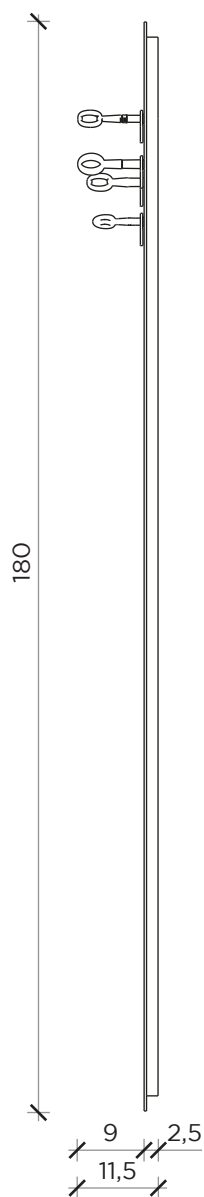

# Scheda tecnica

## Data sheet

FRONTE | FRONT

LATO | SIDE

## MEMORIE

## Specchio | *Mirror*

Designer:

Luca Somaini

Anno | Year:

2018

Materiali | Materials:

Specchio con appendiabiti in ottone a forma di chiave | *Mirror with brass hangers in the shape of a key*