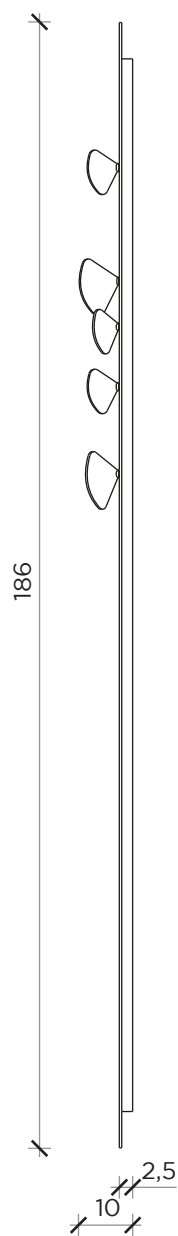

Scheda tecnica

Data sheet

FRONTE | FRONT

LATO | SIDE

BICE

Specchio | *Mirror*

Designer:

Roberto Mora

Anno | Year:

2012

Materiali | Materials:

Specchio con appendiabiti in ottone a forma di farfalla | *Mirror with brass hangers in the shape of a butterfly*