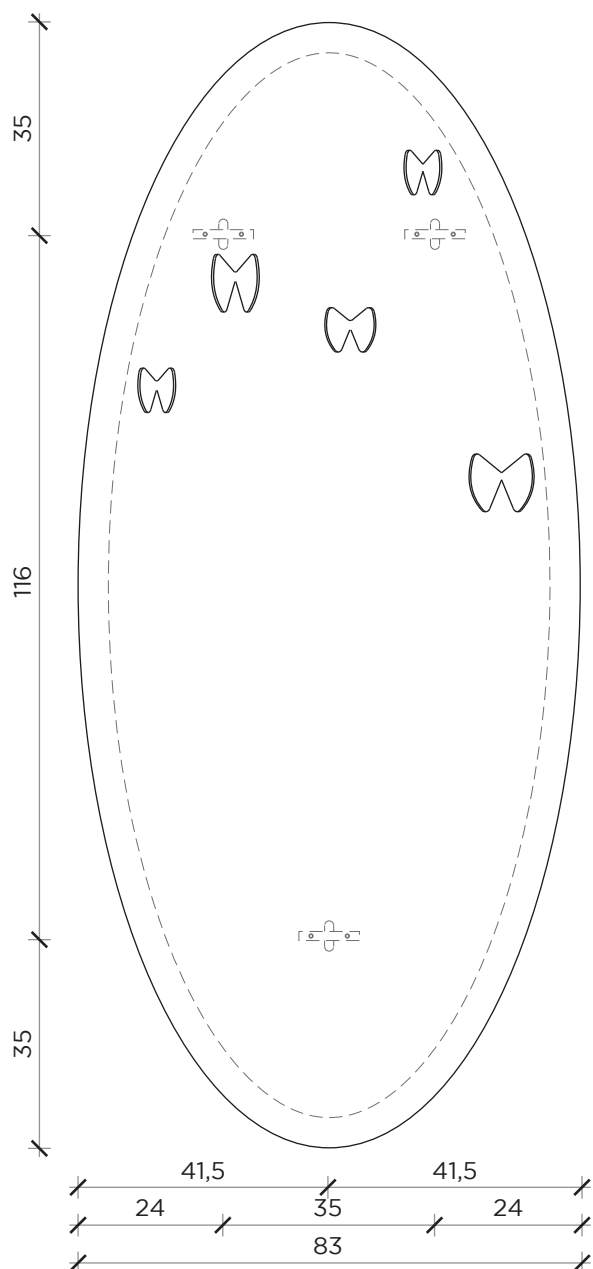

Scheda tecnica

Data sheet

FRONTE | FRONT

LATO | SIDE

BICE

Specchio | *Mirror*

Designer:

Roberto Mora

Anno | Year:

2012

Materiali | Materials:

Specchio con appendiabiti in ottone a forma di farfalla | *Mirror with brass hangers in the shape of a butterfly*