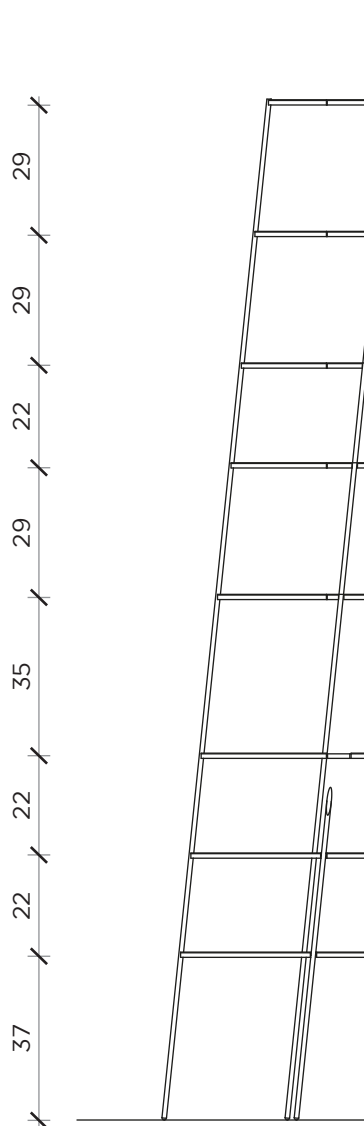

Scheda tecnica

Data sheet

PIANTA | PLAN

FRONTE | FRONT

LATO | SIDE

MAMA' BIG

Etagere | *Etagere*

Designer:

Marija Dondovic

Anno | Year:

2018

Materiali | Materials:

Etagere in metallo verniciato | *Painted metal etagere*