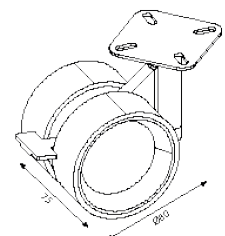

Ruota piroettante in alluminio con gomma nera e freno. Pedale freno color nero. Attacco con piastra. Portata 80Kg