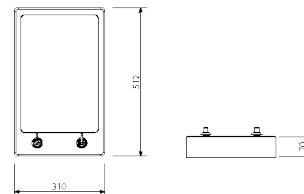

Smeg built-in Teppan yaki. Satin-finish stainless steel colour. Residual heat indicator and auto-stop system in the event of overheating.
Cable length 120 cm - 47,2 in.

Teppan yaki da incasso Smeg. Color acciaio inox effetto satinato. Indicatore di calore residuo e sistema di auto-arresto in caso di surriscaldamento.
Lunghezza cavo 120 cm