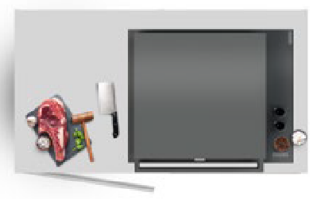

SINGLE UNIT / MODULO SINGOLO

GIGLIO BBQ

Giglio 90, 94 x 70 cm - 37 x 27,5 in. module made of 430 scotch brite stainless steel with two 45 cm - 17,7 in. doors.

Giglio 120, 124 x 70 cm - 48,8 x 27,5 in. module in 430 scotch brite stainless steel with two 90 cm / 35,4 in. doors.

2-cm - 0,7 in. high top in 304 stainless steel.

Gola opening system.

Doors with Bluemotion adaptive damping system.

Four rotating wheels, two of which are front wheels with brakes.

Available with Fogher built-in gas barbecue. The barbecue has two burners of 2.5 Kw each, a cooking grill and a stainless steel griddle.

Modulo Giglio 90 da 94 x 70 cm in acciaio inox 430 scotch brite con due ante da 45 cm.

Modulo Giglio 120 da 124 x 70 cm in acciaio inox 430 scotch brite con due ante da 90 cm.

Top alto 2 cm in acciaio inox 304.

Sistema di apertura con Gola.

Ante con sistema di ammortizzazione adattivo Bluemotion

Quattro ruote piroettanti di cui due frontali con freno.

Disponibile con barbecue a gas da incasso Fogher. Il barbecue ha due bruciatori da 2,5 Kw l'uno, una griglia di cottura e una piastra in acciaio inox.