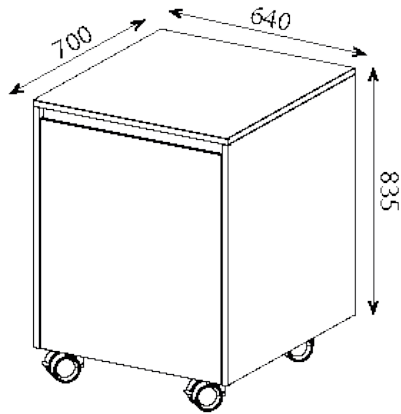

COD OUT001PN

SINK / LAVELLO

COD OUT001L5

BARBECUE

COD OUT001BS

TEPPAN YAKI

COD OUT001TS

WITH CUSTOMIZABLE HOLES
max width of 60 cm/ 23,62 in

CON FORI PERSONALIZZABILI
larghezza mass. 60 cm

COD OUT001PR

SINGLE UNIT/ MODULO SINGOLO

GIUDECCA

64 x 70 cm - 25,19 x 27,5 in. module made of 430 scotch brite stainless steel with two large drawers.

2 cm - 0,7 in. high top in 304 stainless steel.

Modulo da 64 x 70 cm in acciaio inox 430 scotch brite con due cassettoni.

Top alto 2 cm in acciaio inox 304.

Sistema di apertura con Gola.

Cassettoni di 357 mm di altezza con sistema di ammortizzazione adattivo Bluemotion della portata di 65 kg .