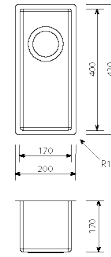

Lisa stainless steel 304 scotch brite under-mounted sink with 17 cm - 6,6 in. internal width and 10 mm radius.

Lavello Lisa in acciaio inox 304 scotch brite undermount di 17 cm di larghezza interna e raggio 10mm.