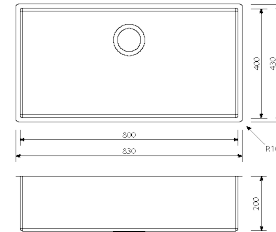

COD 200930

Height - Altezza 720 mm - 28,3 in.
Depth - Profondità 700 mm - 27,5 in.

ACCESSORIES ACCESSORI

UNDER-MOUNTED SINKS LAVELLI SOTTO TOP

**LISA SINK - 80 CM - 31,4 in.
LAVELLO LISA 80 cm**

COD LS10-830-1UM