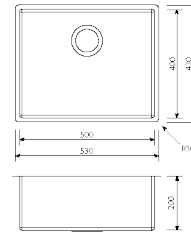

Lisa stainless steel 304 scotch brite under-mounted sink with 50 cm - 19,6 in. internal width and 10 mm radius.

Lavello Lisa in acciaio inox 304 scotch brite undermount di 50 cm di larghezza interna e raggio 10mm.