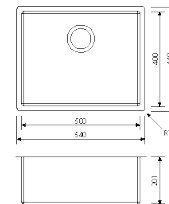

Apell in 304 scotch brite stainless steel countertop sink with 50 cm - 19,6 in. internal width and 10 mm radius.

Lavello Apell in acciaio inox 304 scotch brite sopra top di 50 cm di larghezza interna e raggio 10mm.