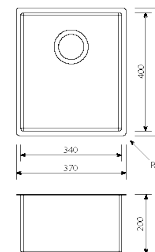

Lisa stainless steel 304 scotch brite under-mounted sink with 34 cm - 13,3 in. internal width and 10 mm radius.

Lavello Lisa in acciaio inox 304 scotch brite undermount di 34 cm di larghezza interna e raggio 10mm.