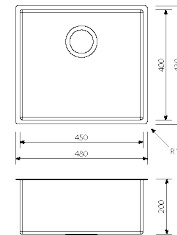

Lisa stainless steel 304 scotch brite under-mounted sink with 45 cm - 17,7 in. internal width and 10 mm radius.

Lavello Lisa in acciaio inox 304 scotch brite undermount di 45 cm di larghezza interna e raggio 10mm.