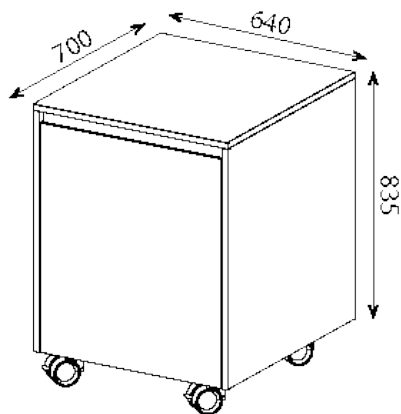

Modulo da 64 x 70 cm in acciaio inox 430 scotch brite con due cassettoni.

Top alto 2 cm in acciaio inox 304.

Sistema di apertura con Gola.

Cassettoni di 357 mm di altezza con sistema di ammortizzazione adattivo Bluemotion della portata di 65 kg .

WITH CUSTOMIZABLE HOLES
max width of 60 cm/ 23,62 in

CON FORI PERSONALIZZABILI
larghezza mass. 60 cm

COD OUT002PR

TEPPAN YAKI

COD OUT002TS

SINGLE UNIT/ MODULO SINGOLO

MURANO

64 x 70 cm - 25,19 x 27,5 in. module in 430 scotch brite stainless steel with two small drawers and a large drawer

2 cm - 0,7 in. high top in 304 stainless steel.

Gola opening system.

Large drawer of 357mm - 14 in. height and 65 kg - 143,3 lb. capacity and small drawers of 177mm - 6,9 in. height and 30 kg - 66 lb. of capacity with Bluemotion adaptive damping system.