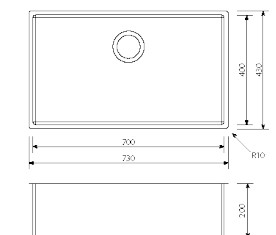

Lisa stainless steel 304 scotch brite under-mounted sink with 70 cm - 27,5 in. internal width and 10 mm radius.

Lavello Lisa in acciaio inox 304 scotch brite undermount di 70 cm di larghezza interna e raggio 10mm