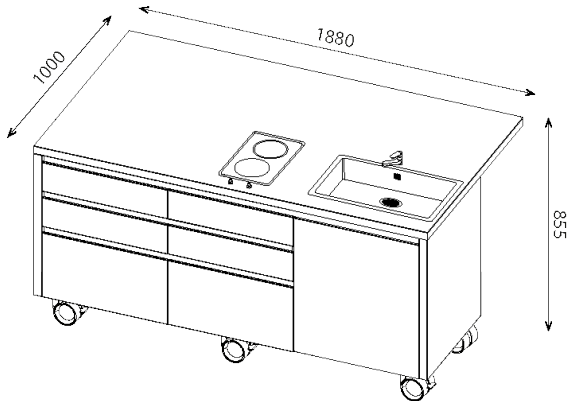

OUTDOOR ISLAND / ISOLA OUTDOOR

ISCHIA

184 x 70 cm - 72,4 x 27,5 in. island in 430 scotch brite stainless steel.

2 cm - 0,7 in. high top in 304 stainless steel .

Flush-mount sink top.

Gola opening system.

Three 60 cm - 23,6 in. wide doors with Bluemotion adaptive damping system.

Six rotating wheels including two with brakes.

Available with Fogher gas barbecue.
The barbecue has two burners of 2.5 Kw each, a cooking grill and a stainless steel griddle.

Isola da 184 x 70 cm in acciaio inox 430 scotch brite.

Top alto 2 cm in acciaio inox 304.

Lavello saldato a filo top.

Sistema di apertura con Tip-on e Bluemotion.

Quattro cassette da 177 mm di altezza e portata 30 kg, due cassettoni da 357 mm e portata 65 kg e un'anta.

Sei ruote piroettanti di cui due con freno.

Disponibile in sei configurazioni.