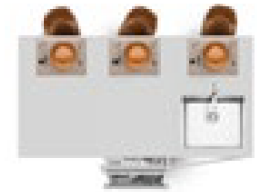

**SINK /
LAVELLO**
COD OUT006LS