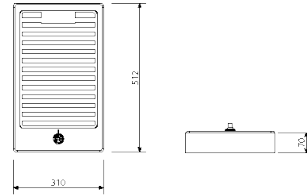

Smeg built-in electric barbecue.
Satin-finish stainless steel colour with cast iron grill.
Cable length 120 cm - 47,2 in.

Barbecue elettrico da incasso Smeg.
Color acciaio inox effetto satinato con griglia in ghisa.
Lunghezza cavo 120 cm