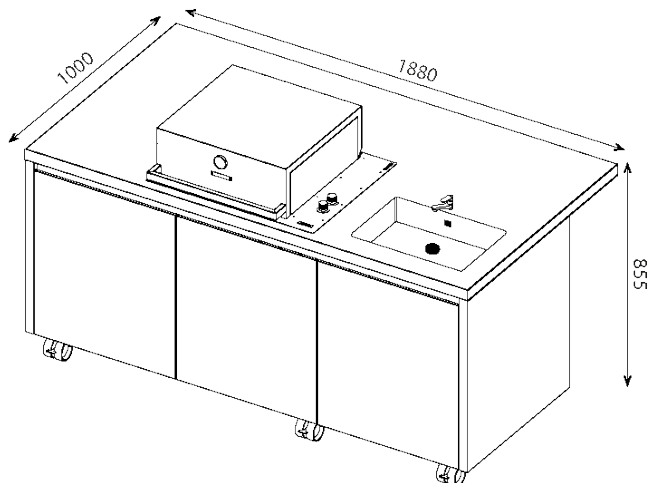

LISA

OUTDOOR ISLAND / ISOLA OUTDOOR

LIPARI BBQ

188 x 100 cm - 74 x 39,3 in. island in 430 scotch brite stainless steel.

4 cm - 1,5 in. high snack top in 304 stainless steel.

Flush-mount sink top.

Three 60 cm - 23,6 in. wide doors with tip-on opening and Bluemotion adaptive cushioning system.

Six rotating wheels including two with brakes.

Available with Fogher gas barbecue. The barbecue has two burners of 2.5 Kw each, a cooking grill and a stainless steel griddle.

Isola da 188 x 100 cm in acciaio inox 430 scotch brite.

Top con snack alto 4 cm in acciaio inox 304.

Lavello saldato a filo top.

Tre ante da 60 cm di larghezza con apertura Tip-on e sistema di ammortizzazione adattivo Bluemotion.

Sei ruote piroettanti di cui due con freno.

Disponibile con barbecue a gas Fogher. Il barbecue ha due bruciatori da 2,5 Kw l'uno, una griglia di cottura e una piastra in acciaio inox.