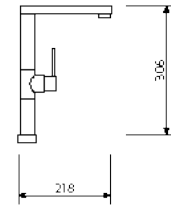

Apell stainless steel single-lever mixer.
Height 30.8 cm - 15,2 in. from top.
Water outlet 21.8 cm - 8,5 in. deep.

Miscelatore monocomando Apell in acciaio inox. Altezza 30,8 cm dal top. Erogatore di 21,8 cm di profondità