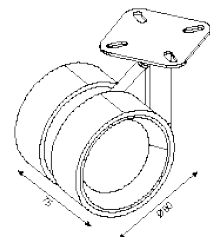

**WHEEL WITHOUT BRAKE FORMULA 80
RUOTA SENZA FRENO FORMULA 80**

Ruota piroettante in alluminio con gomma nera. Attacco con piastra. Portata 80Kg