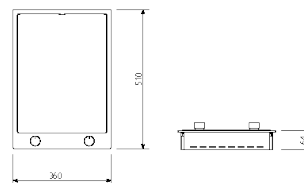

Barazza built-in teppan yaki. High thickness AISI 316 stainless steel top. Two cooking zones.
Electronic temperature control.

Teppan yaki da incasso Barazza. Piano in acciaio inox AISI 316 di alto spessore. Due zone di cottura.
Controllo elettronico temperatura.