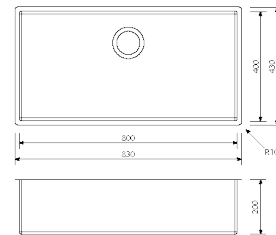

Lisa stainless steel 304 scotch brite under-mounted sink with 74 cm - 29,1 in. internal width and 10 mm radius.

Lavello Lisa in acciaio inox 304 scotch brite undermount di 74 cm di larghezza interna e raggio 10mm.