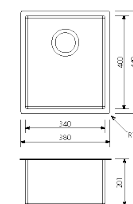

Apell in 304 scotch brite stainless steel countertop sink with 34 cm - 13,3 in. internal width and 10 mm radius.

Lavello Apell in acciaio inox 304 scotch brite sopra top di 34 cm di larghezza interna e raggio 10mm.