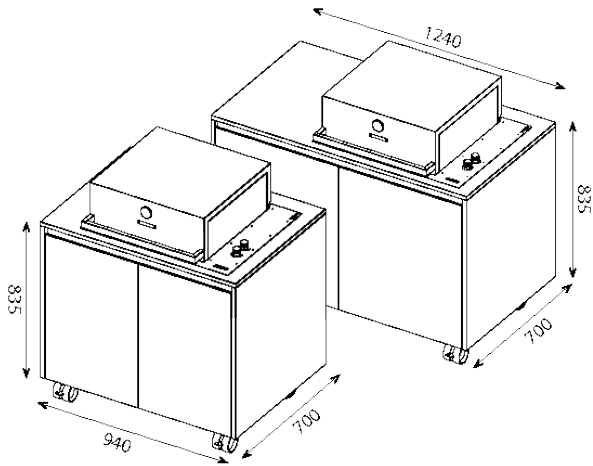

Modulo da 64 x 70 cm in acciaio inox 430 scotch brite con due cassettoni.

Top alto 2 cm in acciaio inox 304.

Sistema di apertura con Gola.

Cassettoni di 357 mm di altezza con sistema di ammortizzazione adattivo Bluemotion della portata di 65 kg .

TEPPAN YAKI

COD OUT003TS

WITH CUSTOMIZABLE HOLES
max width of 60 cm/ 23,62 in

CON FORI PERSONALIZZABILI
larghezza mass. 60 cm

COD OUT003PR

SINGLE UNIT / MODULO SINGOLO

GIGLIO BBQ

Giglio 90, 94 x 70 cm - 37 x 27,5 in. module made of 430 scotch brite stainless steel with two 45 cm - 17,7 in. doors.