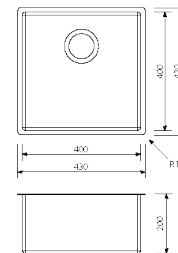

Lisa stainless steel 304 scotch brite under-mounted sink with 40 cm - 15,7 in. internal width and 10 mm radius.

Lavello Lisa in acciaio inox 304 scotch brite undermount di 40 cm di larghezza interna e raggio 10mm.