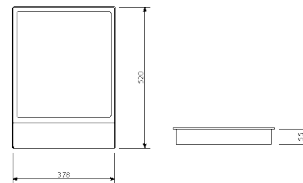

Teppan Yaki da incasso Miele. Scelta rapida intuitiva su scala numerica. Due zone Teppan regolabili separatamente. Riscaldamento rapido.