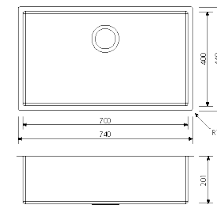

Apell 304 scotch brite stainless steel countertop sink with 70 cm - 27,5 in. internal width and 10 mm radius.

Lavello Apell in acciaio inox 304 scotch brite sopra top di 70 cm di larghezza interna e raggio 10mm.