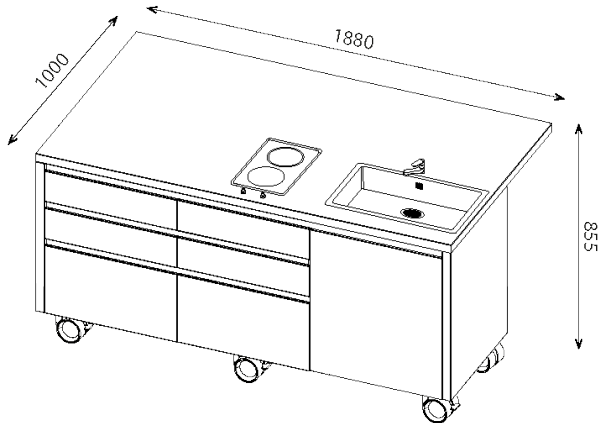

OUTDOOR ISLAND / ISOLA OUTDOOR

CAPRI

184 x 70 cm - 72,4 x 27,5 in. island in 430 scotch brite stainless steel.

2 cm - 0,7 in. high top in 304 stainless steel .

Flush-mount sink top.

Gola opening system.

Four 177-mm - 6,9 in. high drawers and 30 kg - 66 lb. capacity, two 357-mm - 14 in. large drawers and 65 kg - 143,3 lb. capacity, and one door.

Drawers and door with Bluemotion adaptive damping system.

Six rotating wheels including two with brakes.

Available in six configurations.

Isola da 184 x 70 cm in acciaio inox 430 scotch brite.

Top alto 2 cm in acciaio inox 304.

Lavello saldato a filo top.

Sistema di apertura con Gola.

Quattro cassette da 177 mm di altezza e portata 30 kg, due cassettoni da 357 mm e portata 65 kg e un'anta.

Cassetti e sportello con sistema di ammortizzazione adattivo Bluemotion.

Sei ruote piroettanti di cui due con freno.

Disponibile in sei configurazioni.