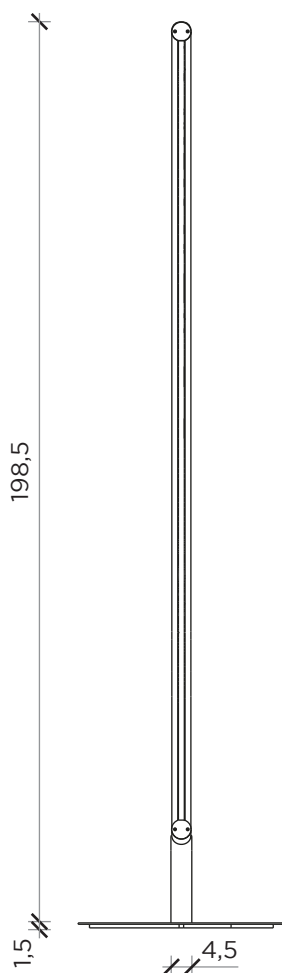

Scheda tecnica

Data sheet

PIANTA | PLAN

INFORMAZIONI TECNICHE | TECHNICAL INFORMATION

Colore luce <i>Light color:</i>	3000 K
Luminosità <i>Brightness:</i>	1650 Lumen
Potenza <i>Power:</i>	25 W

FRONTE | FRONT

LATO | SIDE

VIS A VIS

Lampada | Lamp

Designer:
Anno | Year:
Materiali | Materials:

Gregorio Facco
2020
Lampada a pavimento in legno verniciato nero e base in metallo verniciata nera | *Black varnished solid wood floor lamp with metal painted base*