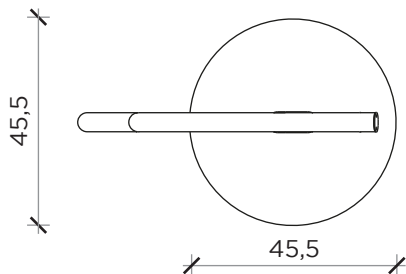

Scheda tecnica

Data sheet

PIANTA | PLAN

INFORMAZIONI TECNICHE | TECHNICAL INFORMATION

Colore luce <i>Light color:</i>	3000 K
Luminosità <i>Brightness:</i>	1650 Lumen
Potenza <i>Power:</i>	25 W

FRONTE | FRONT

LATO | SIDE

VIS A VIS

Lampada | Lamp

Designer:
Anno | Year:
Materiali | Materials:

Gregorio Facco
2020
Lampada a pavimento in legno verniciato nero e base in metallo verniciata nera | *Black varnished solid wood floor lamp with metal painted base*