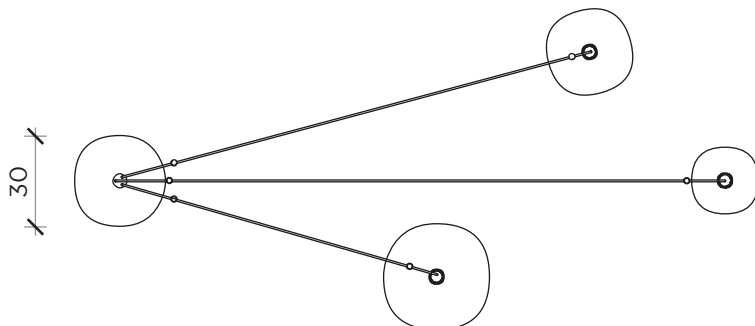

# Scheda tecnica

## Data sheet

PIANTA | PLAN

INFORMAZIONI TECNICHE | TECHNICAL INFORMATION

Attacco | Bulb: E27  
Potenza | Power: 60 W MAX

Lampadina non inclusa | Light bulb not included

FRONTE | FRONT