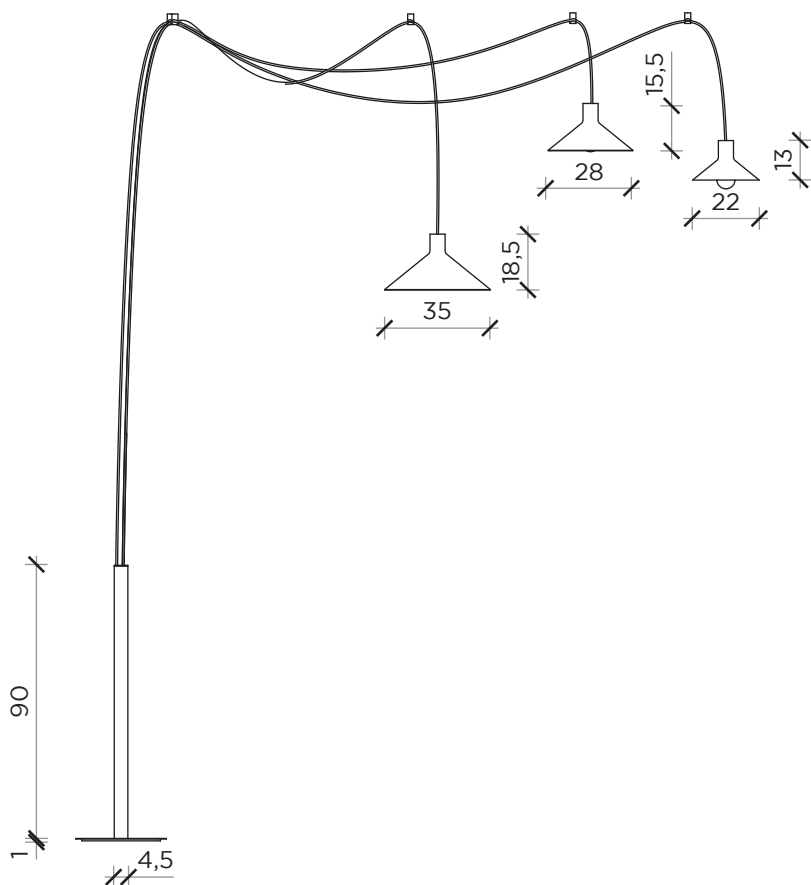

## Data sheet

PIANTA | PLAN

INFORMAZIONI TECNICHE | TECHNICAL INFORMATION

Attacco | Bulb: E27  
Potenza | Power: 60 W MAX

Lampadina non inclusa | Light bulb not included

FRONTE | FRONT