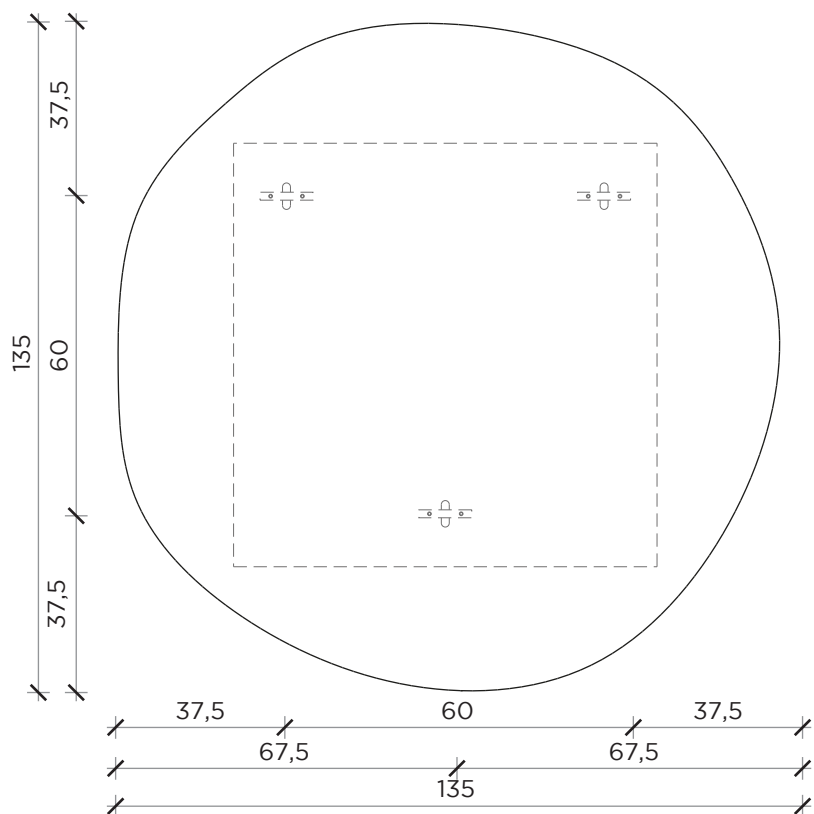

Scheda tecnica

Data sheet

FRONTE | FRONT

LATO | SIDE

FRONTE | FRONT

LATO | SIDE

GIOTTO

Specchi | *Mirror*

Designer:

Kensaku Ushiro

Anno | Year:

2012

Materiali | *Materials*:

Specchio | *Mirror*